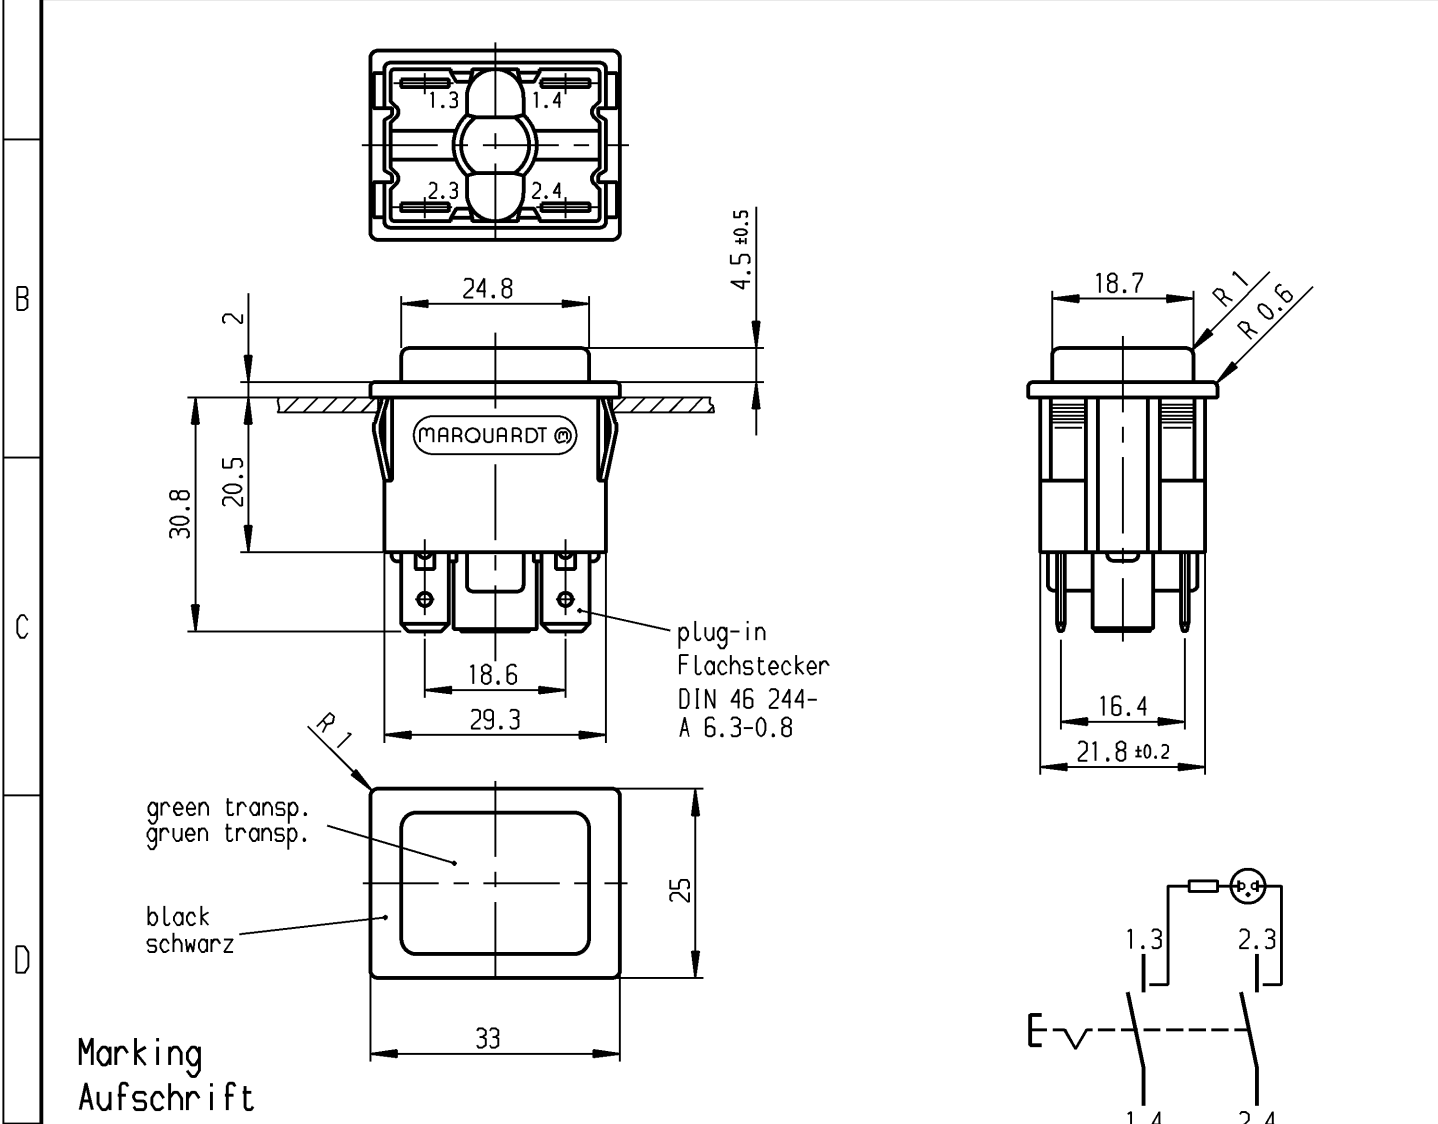

	1	2	3	4	
A	recommended cut-out for snap-in fixing (edge opposite to snap-in direction) Empfohlener Ausschnitt für Rastbefestigung (Grat gegenüber Bestückungsseite)		wall thickness Wanddicke	length of cut-out Ausschnittlänge	width of cut-out Ausschnittbreite
			0.75 to / bis 1	30 +0.1	22.2 +0.2
			>1 to / bis 1.5	30.2 +0.1	22.2 +0.2
			>1.5 to / bis 3	30.4 +0.1	22.2 +0.2

**Marking
Aufschrift**

MARQUARDT ©
1660.
16(4)/250~ T85/55

date code of manufacture:
year/week acc. to DIN EN 60062
Herstelljahr/-woche nach DIN EN 60062

**DPST
Ausschalter 2-polig**

neon lamp with R_V for 230 V AC
Glimmlampe mit R_V für 230 V~

Für Form und Lage FOR SHAPE AND LOC.		Allgemeintoleranzen UNTOLERANCED DIMENSIONS		Pause COPY		Blatt SHEET		Typ K		Zeichn./DRAWING NO. 1660.0202		Index	
Für Winkel FOR ANGLE ± 2°		PROJECTION		Abmasse und Nennmassbereiche Angaben in mm		Original DIN A4		Maßstab SCALE 1:1		Appliance Switch		Geräteschalter	
c		g		28075		12.10.99		mut		CAD Medusa		Z	
b		f		26325		15.08.98		bb		gez./DRAWN BY 15.08.98		bb	
a		e		23500		22.08.95		rs		gepr./CHECKED BY			
h		32547		08.05.02		sig		d		Ersatz für/REPLACEMENT OF Zchnq.gL.Nr.v.18.08.82		MARQUARDT	
Ausg. ISSUE		Änderung REVISION		gez. DRAWN BY		Ausg. ISSUE		Änderung REVISION		gez. DRAWN BY		Marquardt GmbH, D-78604 Rietheim-Weilheim	