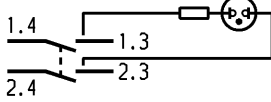

date code of manufacture:
year/week acc. to DIN EN 60062
Herstelljahr/-woche nach DIN EN 60062

**DPST
Ausschalter 2-polig**

neon lamp with R_V for 230 V AC
Glimmlampe mit R_V für 230 V~

total travel 4 ±0.4
Gesamtweg

suitable for appliances of class II
Für Geräte der Klasse II geeignet

Diese Unterlage ist geistiges Eigentum der Marquardt GmbH. Schutzvermerk nach DIN 34 beachten. Copyright reserved.

Für Form und Lage FOR SHAPE AND LOC.		Allgemeintoleranzen UNTOLERANCED DIMENSIONS		Pause COPY		Blatt SHEET		Typ K		Zeichn./DRAWING NO. 1660.0202		Index	
Für Winkel FOR ANGLE ± 2°		PROJECTION		Abmasse und Nennmassbereiche Angaben in mm		Original DIN A4		Maßstab SCALE 1:1		Appliance Switch		Geräteschalter	
c		g		28075		12.10.99		mut		CAD Medusa		Z	
b		f		26325		15.08.98		bb		gez./DRAWN BY 15.08.98		bb	
a		e		23500		22.08.95		rs		gepr./CHECKED BY			
h		32547		08.05.02		sig		d		Ersatz für/REPLACEMENT OF Zchnq.gL.Nr.v.18.08.82		MARQUARDT	
Ausg. ISSUE		Änderung REVISION		gez. DRAWN BY		Ausg. ISSUE		Änderung REVISION		gez. DRAWN BY		Marquardt GmbH, D-78604 Rietheim-Weilheim