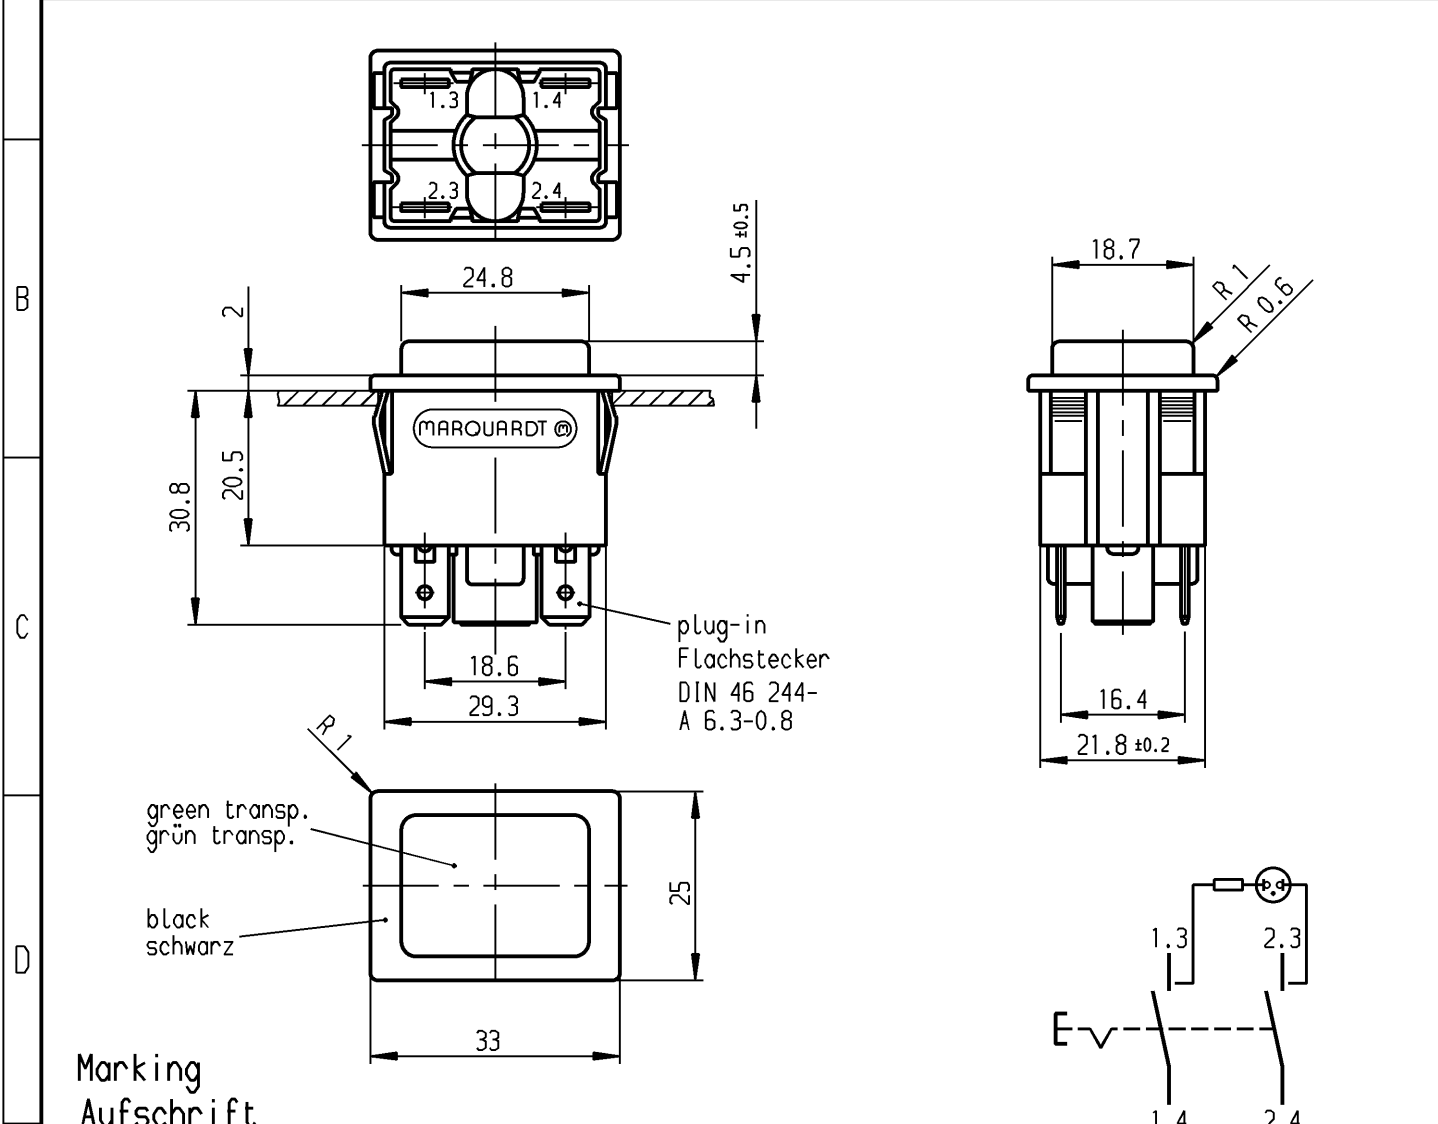

	1	2	3	4	
A	recommended cut-out for snap-in fixing ( edge opposite to snap-in direction )		wall thickness Wanddicke	length of cut-out Ausschnittlänge	width of cut-out Ausschnittbreite
	Empfohlener Ausschnitt für Rastbefestigung ( Grat gegenüber Bestückungsseite )		0.75 to / bis 1	30 +0.1	22.2 +0.2
			>1 to / bis 1.5	30.2 +0.1	22.2 +0.2
			>1.5 to / bis 3	30.4 +0.1	22.2 +0.2

**Marking  
Aufschrift**

MARQUARDT ©  
1660.  
12A 125V AC  
1/6HP R85

date code of manufacture:  
year/week acc. to DIN EN 60062  
Herstelljahr/-woche nach DIN EN 60062

**DPST  
Ausschalter 2-polig**

neon lamp with R<sub>v</sub> for 115V AC  
Glimmlampe mit R<sub>v</sub> für 115V~

Für Form und Lage FOR SHAPE AND LOC.		Allgemeintoleranzen UNTOLERANCED DIMENSIONS		Pause COPY	Blatt SHEET	Typ K	Zeichn./DRAWING NO. 1660.0222	Index
Für Winkel FOR ANGLE ± 2°		PROJECTION	Abmasse und Nennmassbereiche Angaben in mm	Laengen LENGTH	Original DIN	Maßstab SCALE	Appliance Switch Geräteschalter	Z
c			0-6 ± 0.2	Radien RADII	A4	1:1		
b			>6-15 ± 0.4	± 0.2	0 10 20 30 mm		CAD Medusa	gez./DRAWN BY 08.05.02 sig gepr./CHECKED BY sig
a			>15-30 ± 0.4	±				
Ausg. ISSUE		gez. DRAWN BY	ALL DIMENSIONS ARE IN MILLIMETRES	>30-70 ± 0.6			Ersatz für/REPLACEMENT OF Zchnng.gL.Nr.v.22.12.83	MARQUARDT Marquardt GmbH, D-78604 Rietheim-Weilheim
Änderung REVISION				>70-120 ±				
				>120-200 ±				