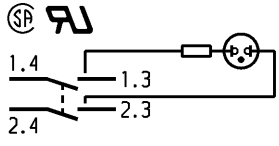

date code of manufacture:
year/week acc. to DIN EN 60062
Herstelljahr/-woche nach DIN EN 60062

**DPST
Ausschalter 2-polig**

neon lamp with R_v for 115V AC
Glimmlampe mit R_v für 115V~

total travel 4 ± 0.4
Gesamtweg

suitable for appliances of class II
Für Geräte der Klasse II geeignet

Diese Unterlage ist geistiges Eigentum der Marquardt GmbH. Schutzvermerk nach DIN 34 beachten. Copyright reserved.

Für Form und Lage FOR SHAPE AND LOC.		Allgemeintoleranzen UNTOLERANCED DIMENSIONS		Pause COPY	Blatt SHEET	Typ K	Zeichn./DRAWING NO. 1660.0222	Index
Für Winkel FOR ANGLE ± 2°		PROJECTION	Abmasse und Nennmassbereiche Angaben in mm	Laengen LENGTH	Original DIN	Maßstab SCALE	Appliance Switch Geräteschalter	Z
c			0-6 ± 0.2	Radien RADII	A4	1:1		
b			>6-15 ± 0.4	± 0.2	0 10 20 30 mm		CAD Medusa	gez./DRAWN BY 08.05.02 sig gepr./CHECKED BY sig
a			>15-30 ± 0.4	±				
Ausg. ISSUE		gez. DRAWN BY	ALL DIMENSIONS ARE IN MILLIMETRES	>30-70 ± 0.6			Ersatz für/REPLACEMENT OF Zchnng.gL.Nr.v.22.12.83	MARQUARDT Marquardt GmbH, D-78604 Rietheim-Weilheim
Änderung REVISION				>70-120 ±				
				>120-200 ±