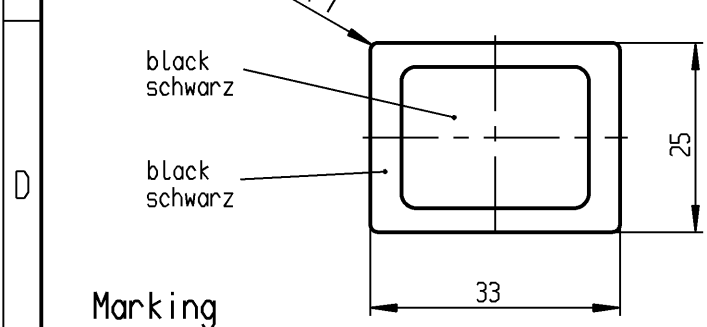

	1	2	3	4
	recommended cut-out for snap-in fixing (edge opposite to snap-in direction)	wall thickness Wanddicke	length of cut-out Ausschnittlaenge	width of cut-out Ausschnittbreite
A	Empfohlener Ausschnitt fuer Rastbefestigung (Grat gegenueber Bestueckungsseite)	0.75 to / bis 1 >1 to / bis 1.5 >1.5 to / bis 3	30 +0.1 30.2 +0.1 30.4 +0.1	22.2 +0.2 22.2 +0.2 22.2 +0.2

**Marking
Aufschrift**

MARQUARDT ®
1661.
16(4)/250~ T85/55

date code of manufacture:
year/week acc. to DIN EN 60062
Herstelljahr/-woche nach DIN EN 60062

on box: 23048
auf Verpackung: 23048

**DPNO
Schliesser 2-polig**