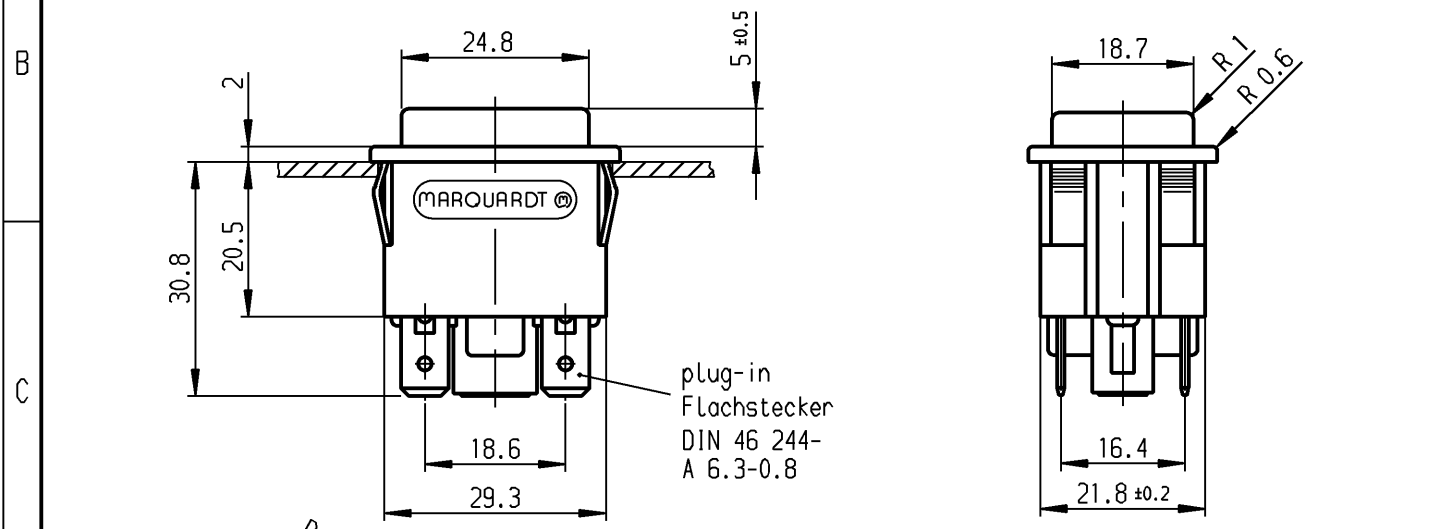

	1	2	3	4
	recommended cut-out for snap-in fixing (edge opposite to snap-in direction)	wall thickness Wanddicke	length of cut-out Ausschnittlaenge	width of cut-out Ausschnittbreite
A	Empfohlener Ausschnitt fuer Rastbefestigung (Grat gegenueber Bestueckungsseite)	0.75 to / bis 1 >1 to / bis 1.5 >1.5 to / bis 3	30 +0.1 30.2 +0.1 30.4 +0.1	22.2 +0.2 22.2 +0.2 22.2 +0.2

**Marking
Aufschrift**

MARQUARDT ®
1661.
16(4)/250~ T85/55

date code of manufacture:
year/week acc. to DIN EN 60062
Herstelljahr/-woche nach DIN EN 60062

on box: 23048
auf Verpackung: 23048

**DPNO
Schliesser 2-polig**