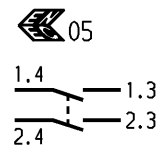

	1	2	3	4
	recommended cut-out for snap-in fixing (edge opposite to snap-in direction)	wall thickness Wanddicke	length of cut-out Ausschnittlaenge	width of cut-out Ausschnittbreite
A	Empfohlener Ausschnitt fuer Rastbefestigung (Grat gegenueber Bestueckungsseite)	0.75 to / bis 1 >1 to / bis 1.5 >1.5 to / bis 3	30 +0.1 30.2 +0.1 30.4 +0.1	22.2 +0.2 22.2 +0.2 22.2 +0.2

**Marking
Aufschrift**

MARQUARDT ®
1661.
16(4)/250~ T85/55

date code of manufacture:
year/week acc. to DIN EN 60062
Herstelljahr/-woche nach DIN EN 60062

on box: 23048
auf Verpackung: 23048

**DPNO
Schliesser 2-polig**