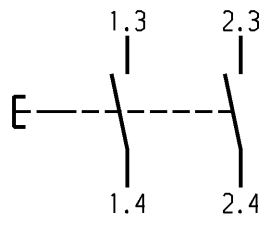

	1	2	3	4
	recommended cut-out for snap-in fixing (edge opposite to snap-in direction)	wall thickness Wanddicke	length of cut-out Ausschnittlaenge	width of cut-out Ausschnittbreite
A	Empfohlener Ausschnitt fuer Rastbefestigung (Grat gegenueber Bestueckungsseite)	0.75 to / bis 1 >1 to / bis 1.5 >1.5 to / bis 3	30 +0.1 30.2 +0.1 30.4 +0.1	22.2 +0.2 22.2 +0.2 22.2 +0.2

**Marking
Aufschrift**

MARQUARDT ®
1661.
16(4)/250~ T85/55

date code of manufacture:
year/week acc. to DIN EN 60062
Herstelljahr/-woche nach DIN EN 60062

on box: 23048
auf Verpackung: 23048

**DPNO
Schliesser 2-polig**

Fuer Form und Lage FOR SHAPE AND LOC.	☉ ≡	Allgemeintoleranzen UNTOLERANCED DIMENSIONS				Pause COPY	Blatt SHEET	Typ	Zeichn./DRAWING NO.	Index
Fuer Winkel FOR ANGLE	± 2°	PROJECTION	Abmasse und Nennmassbereiche Angaben in mm	Laengen LENGTH	Radien RADII	Original DIN	Mossstab SCALE	K	1661.0101	
			0-6 ± 0.2	± 0.2	± 0.2	A4	1:1	Appliance Switch Gerateschalter		
			>6-15 ± 0.4	±	±	0 10 20 30 mm		CAD Medusa Z		
			>15-30 ± 0.4	±	±			gez./DRAWN BY 24.09.98 bb		
			>30-70 ± 0.6	±	±			gepr./CHECKED BY		
			>70-120 ±	±	±			Ersatz fuer/REPLACEMENT OF		
			>120-200 ±	±	±			Zchnng.gl.Nr.v.23.04.82		
Ausg. ISSUE	Aenderung REVISION	gez. DRAWN BY	Ausg. ISSUE	Aenderung REVISION	gez. DRAWN BY			MARQUARDT Marquardt GmbH, D-78604 Rietheim-Weilheim		