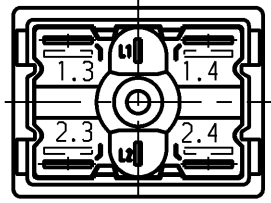

	1	2	3	4
	recommended cut-out for snap-in fixing (edge opposite to snap-in direction)	wall thickness Wanddicke	length of cut-out Ausschnittlaenge	width of cut-out Ausschnittbreite
A	Empfohlener Ausschnitt fuer Rastbefestigung (Grat gegenueber Bestueckungsseite)	0.75 to / bis 1 >1 to / bis 1.5 >1.5 to / bis 3	30 +0.1 30.2 +0.1 30.4 +0.1	22.2 +0.2 22.2 +0.2 22.2 +0.2

**Marking
Aufschrift**

MARQUARDT ®
1661.
16(4)/250~ T85/55

date code of manufacture:
year/week acc. to DIN EN 60062
Herstelljahr/-woche nach DIN EN 60062

on box: 23048
auf Verpackung: 23048

**DPNO
Schliesser 2-polig**

total travel 4.5±0.4
Gesamtweg

suitable for appliances of class II
Fuer Gerate der Klasse II geeignet.

Diese Unterlage ist geistiges Eigentum der Marquardt GmbH. Schutzvermerk nach DIN 34 beachten. Copyright reserved.

Fuer Form und Lage FOR SHAPE AND LOC.	☉ ≡	Allgemeintoleranzen UNTOLERANCED DIMENSIONS				Pause COPY	Blatt SHEET	Typ	Zeichn./DRAWING NO.	Index
Fuer Winkel FOR ANGLE	± 2°	PROJECTION	Abmasse und Nennmassbereiche Angaben in mm	Laengen LENGTH	Radien RADII	Original DIN	Mossstab SCALE	K	1661.0101	
			0-6 ± 0.2	± 0.2	± 0.2	A4	1:1	Appliance Switch Gerateschalter		
			>6-15 ± 0.4	±	±	0 10 20 30 mm		CAD Medusa Z		
			>15-30 ± 0.4	±	±			gez./DRAWN BY 24.09.98 bb		
			>30-70 ± 0.6	±	±			gepr./CHECKED BY		
			>70-120 ±	±	±			Ersatz fuer/REPLACEMENT OF		
			>120-200 ±	±	±			Zchnng.gl.Nr.v.23.04.82		
Ausg. ISSUE	Aenderung REVISION	gez. DRAWN BY	Ausg. ISSUE	Aenderung REVISION	gez. DRAWN BY			MARQUARDT Marquardt GmbH, D-78604 Rietheim-Weilheim		