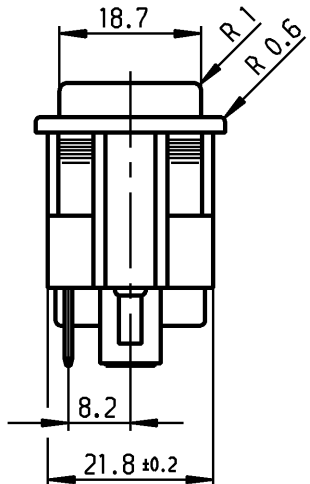

	1	2	3	4	
A	Empfohlener Ausschnitt für Rastbefestigung (Grat gegenüber Bestückungsseite) recommended cut-out for snap-in fixing (edge opposite to snap-in direction)		Wanddicke wall thickness	Ausschnittlänge Length of cut-out	Ausschnittbreite width of cut-out
			0.75 to / bis 1	30 +0.1	22.2 +0.2
			>1 to / bis 1.5	30.2 +0.1	22.2 +0.2
			>1.5 to / bis 3	30.4 +0.1	22.2 +0.2

B

C

D

Aufschrift Marking

MARQUARDT ©
1662.
16(4)/250~ T85/55

Herstelljahr/-woche nach DIN EN 60062
date code of manufacture:
year/week acc. to DIN EN 60062

Schließer 1-polig SPNO

Gesamtweg total travel 4.5±0.4

Für Geräte der Klasse II geeignet.
suitable for appliances of class II

E

Schutzvermerk nach DIN 34 beachten COPYRIGHT RESERVED

Für Form und Lage FOR SHAPE AND LOC.	Allgemeintoleranzen UNTOLERANCED DIMENSIONS		PROJECTION	Abmasse und Nennmassbereiche Angaben in mm	Laengen LENGTH	Radien RADII	Pause COPY	Blatt SHEET 01	Typ K	Zeichn./DRAWING NO. 1662.0101	Index
	Für Winkel FOR ANGLE ± 2°	ALL DIMENSIONS ARE IN MILLIMETRES			>0-6 ± 0.2	± 0.2					
c 26325 05.11.98 bb		g	66310 30.11.09 hhe		CAD Medusa		Z	Geraeteschalter Appliance Switch			
b 18325 08.12.87 pa		f	32547 27.05.02 sig		gez./DRAWN BY 05.11.98 bb		Ersatz für/REPLACEMENT OF				
a		e	28075 12.10.99 mut		gepr./CHECKED BY		Zchnng.qL.Nr.v.08.10.82				
Ausg. ISSUE	Anderung REVISION	gez. DRAWN BY	Ausg. ISSUE	Anderung REVISION	gez. DRAWN BY	MARQUARDT Marquardt, D-78604 Riethem-Weilheim					