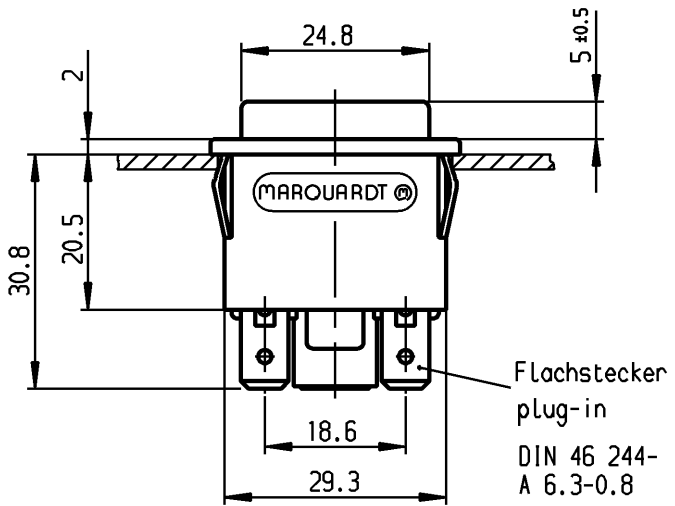

	1	2	3	4	
A	Empfohlener Ausschnitt für Rastbefestigung (Grat gegenüber Bestückungsseite) recommended cut-out for snap-in fixing (edge opposite to snap-in direction)		Wanddicke wall thickness	Ausschnittlänge Length of cut-out	Ausschnittbreite width of cut-out
			0.75 to / bis 1	30 +0.1	22.2 +0.2
			>1 to / bis 1.5	30.2 +0.1	22.2 +0.2
			>1.5 to / bis 3	30.4 +0.1	22.2 +0.2

B

C

D

Aufschrift Marking

MARQUARDT ©
1662.
16(4)/250~ T85/55

Herstelljahr/-woche nach DIN EN 60062
date code of manufacture:
year/week acc. to DIN EN 60062

Schließer 1-polig SPNO

Gesamtweg total travel 4.5±0.4

Für Geräte der Klasse II geeignet.
suitable for appliances of class II

E

Schutzvermerk nach DIN 34 beachten COPYRIGHT RESERVED

Für Form und Lage FOR SHAPE AND LOC.	Allgemeintoleranzen UNTOLERANCED DIMENSIONS		PROJECTION	Abmasse und Nennmassbereiche Angaben in mm	Laengen LENGTH	Radien RADII	Pause COPY	Blatt SHEET 01	Typ K	Zeichn./DRAWING NO. 1662.0101	Index
	Für Winkel FOR ANGLE ± 2°	ALL DIMENSIONS ARE IN MILLIMETRES			>0-6 ± 0.2	± 0.2					
c 26325 05.11.98 bb		g	66310 30.11.09 hhe		CAD Medusa		Z	Geraeteschalter Appliance Switch			
b 18325 08.12.87 pa		f	32547 27.05.02 sig		gez./DRAWN BY 05.11.98 bb		Ersatz für/REPLACEMENT OF				
a		e	28075 12.10.99 mut		gepr./CHECKED BY		Zchnng.qL.Nr.v.08.10.82				
Ausg. ISSUE	Anderung REVISION	gez. DRAWN BY	Ausg. ISSUE	Anderung REVISION	gez. DRAWN BY	MARQUARDT Marquardt, D-78604 Riethem-Weilheim					