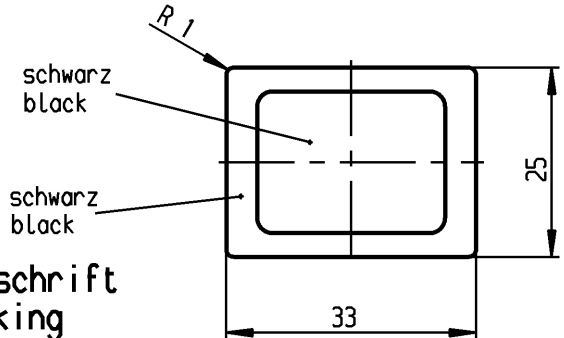

	1	2	3	4	
A	Empfohlener Ausschnitt für Rastbefestigung (Grat gegenüber Bestückungsseite) recommended cut-out for snap-in fixing (edge opposite to snap-in direction)		Wanddicke wall thickness	Ausschnittlänge Length of cut-out	Ausschnittbreite width of cut-out
			0.75 to / bis 1	30 +0.1	22.2 +0.2
			>1 to / bis 1.5	30.2 +0.1	22.2 +0.2
			>1.5 to / bis 3	30.4 +0.1	22.2 +0.2

B

C

D

Aufschrift Marking

MARQUARDT ©
1662.
16(4)/250~ T85/55

Herstelljahr/-woche nach DIN EN 60062
date code of manufacture:
year/week acc. to DIN EN 60062

Schließer 1-polig SPNO

Gesamtweg total travel 4.5±0.4

Für Geräte der Klasse II geeignet.
suitable for appliances of class II

E

Schutzvermerk nach DIN 34 beachten COPYRIGHT RESERVED

Für Form und Lage FOR SHAPE AND LOC.	Allgemeintoleranzen UNTOLERANCED DIMENSIONS		PROJECTION	Abmasse und Nennmassbereiche Angaben in mm	Laengen LENGTH	Radien RADII	Pause COPY	Blatt SHEET 01	Typ K	Zeichn./DRAWING NO. 1662.0101	Index
	Für Winkel FOR ANGLE ± 2°	ALL DIMENSIONS ARE IN MILLIMETRES			>0-6 ± 0.2	± 0.2					
c 26325 05.11.98 bb		g	66310 30.11.09 hhe		CAD Medusa		Z	Geraeteschalter Appliance Switch			
b 18325 08.12.87 pa		f	32547 27.05.02 sig		gez./DRAWN BY 05.11.98 bb		Ersatz für/REPLACEMENT OF				
a		e	28075 12.10.99 mut		gepr./CHECKED BY		Zchnng.qL.Nr.v.08.10.82				
Ausg. ISSUE	Anderung REVISION	gez. DRAWN BY	Ausg. ISSUE	Anderung REVISION	gez. DRAWN BY	MARQUARDT Marquardt, D-78604 Riethem-Weilheim					