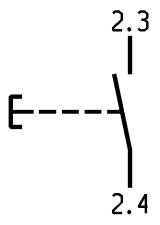

	1	2	3	4	
A	Empfohlener Ausschnitt für Rastbefestigung (Grat gegenüber Bestückungsseite) recommended cut-out for snap-in fixing (edge opposite to snap-in direction)		Wanddicke wall thickness	Ausschnittlänge Length of cut-out	Ausschnittbreite width of cut-out
			0.75 to / bis 1	30 +0.1	22.2 +0.2
			>1 to / bis 1.5	30.2 +0.1	22.2 +0.2
			>1.5 to / bis 3	30.4 +0.1	22.2 +0.2

B

C

D

Aufschrift Marking

MARQUARDT ©
1662.
16(4)/250~ T85/55

Herstelljahr/-woche nach DIN EN 60062
date code of manufacture:
year/week acc. to DIN EN 60062

Schließer 1-polig SPNO

Gesamtweg total travel 4.5±0.4