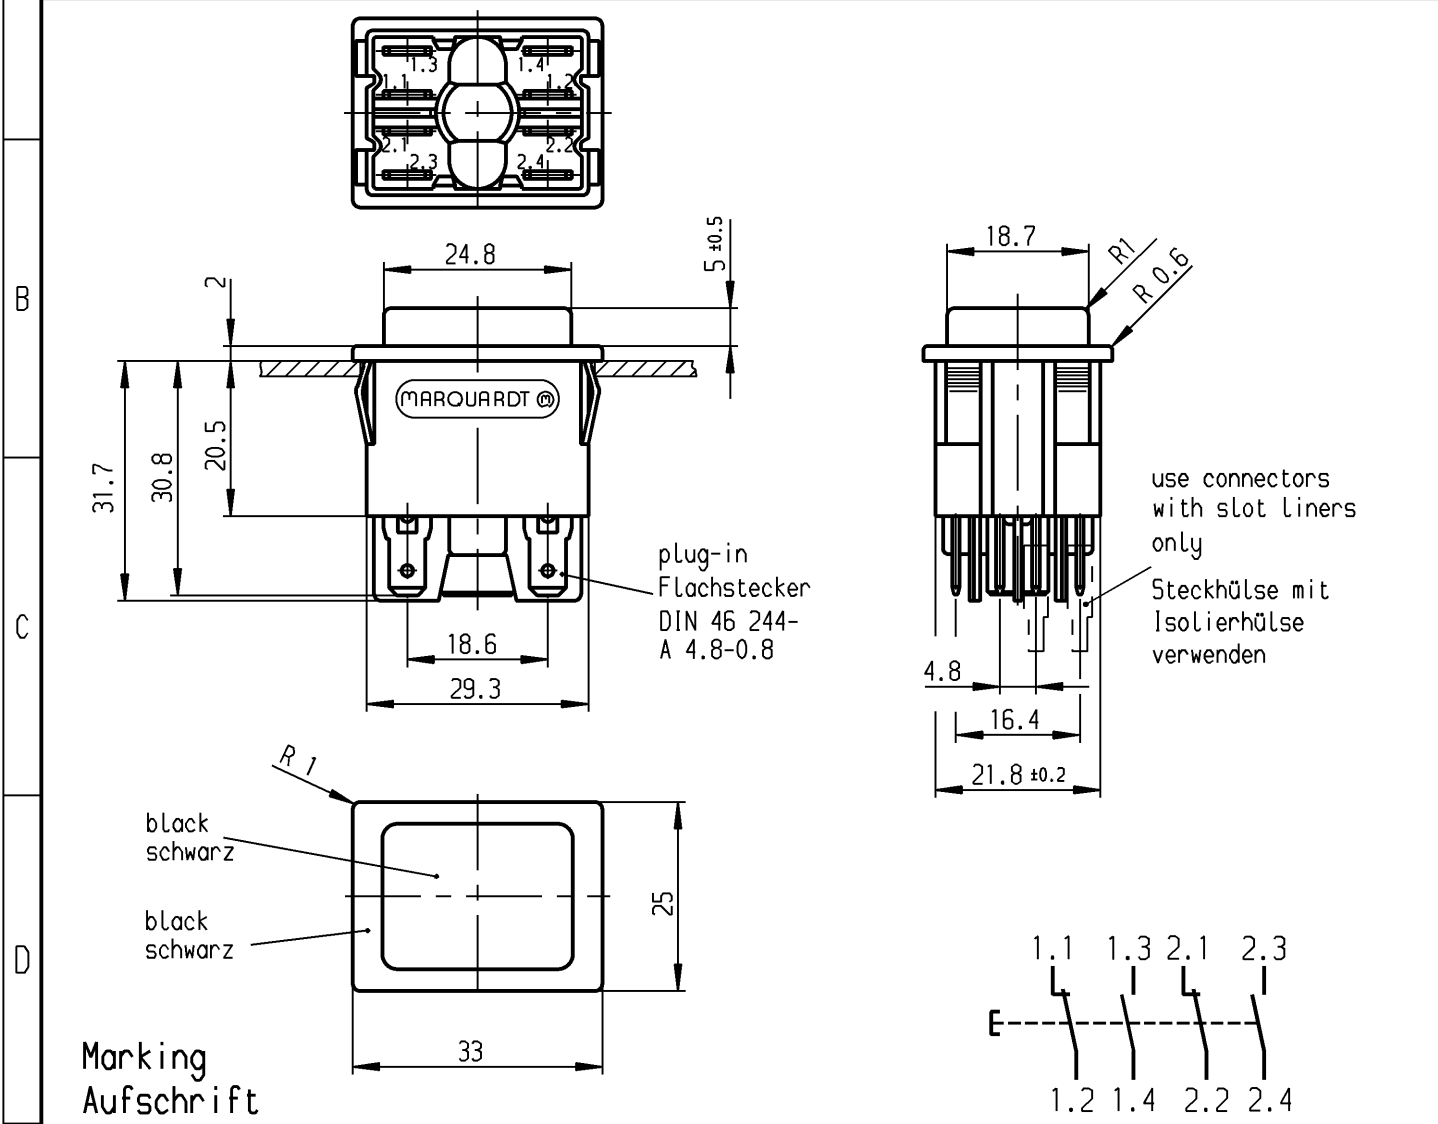

	1	2	3	4
	recommended cut-out for snap-in fixing ( edge opposite to snap-in direction ) Empfohlener Ausschnitt für Rastbefestigung ( Grat gegenüber Bestückungsseite )	wall thickness Wanddicke 0.75 to / bis 1 >1 to / bis 1.5 >1.5 to / bis 3	length of cut-out Ausschnittlänge 30 +0.1 30.2 +0.1 30.4 +0.1	width of cut-out Ausschnittbreite 22.2 +0.2 22.2 +0.2 22.2 +0.2

plug-in Flachstecker DIN 46 244-A 4.8-0.8

use connectors with slot liners only  
Steckhülse mit Isolierhülse verwenden

black schwarz  
black schwarz

**Marking  
Aufschrift**

MARQUARDT ©  
1663. µ  
12(4)/250~ T85

1.1 1.3 2.1 2.3  
1.2 1.4 2.2 2.4

**Double pole changeover  
Wechsler 2-polig**

total travel  
Gesamtweg 4.5 ± 0.4

Suitable for appliances of class II.  
Für Geräte der Klasse II geeignet.

Diese Unterlage ist geistiges Eigentum der Marquardt GmbH. Schutzvermerk nach DIN 34 beachten. Copyright reserved.

Für Form und Lage FOR SHAPE AND LOC.		Allgemeintoleranzen UNTOLERANCED DIMENSIONS		Pause COPY		Blatt SHEET		Typ		Zeichn./DRAWING NO.		Index	
Für Winkel FOR ANGLE ± 2°		PROJECTION		Abmasse und Nennmassbereiche Angaben in mm		Original DIN		Maßstab SCALE		K		1663.0101	
1:1		FIRST ANGLE		0-6 ± 0.2 >6-15 ± 0.4 >15-30 ± 0.4 >30-70 ± 0.6 >70-120 ± >120-200 ±		A4		1:1		Appliance Switch		Geräteschalter	
c		g		Laengen LENGTH		Radien RADII		0 10 20 30 mm		CAD Medusa		Z	
b 32547		28.05.02 sig		f		± 0.2				gez./DRAWN BY 28.05.02 sig			
a 18325		08.12.87 pa		e		± 0.4				gepr./CHECKED BY sig			
Ausg. ISSUE		Änderung REVISION		gez. DRAWN BY		ALL DIMENSIONS ARE IN MILLIMETRES				Ersatz für/REPLACEMENT OF		Zchnq.gL.Nr.v.19.10.82	
				d						MARQUARDT		Marquardt GmbH, D-78604 Rietheim-Weilheim	