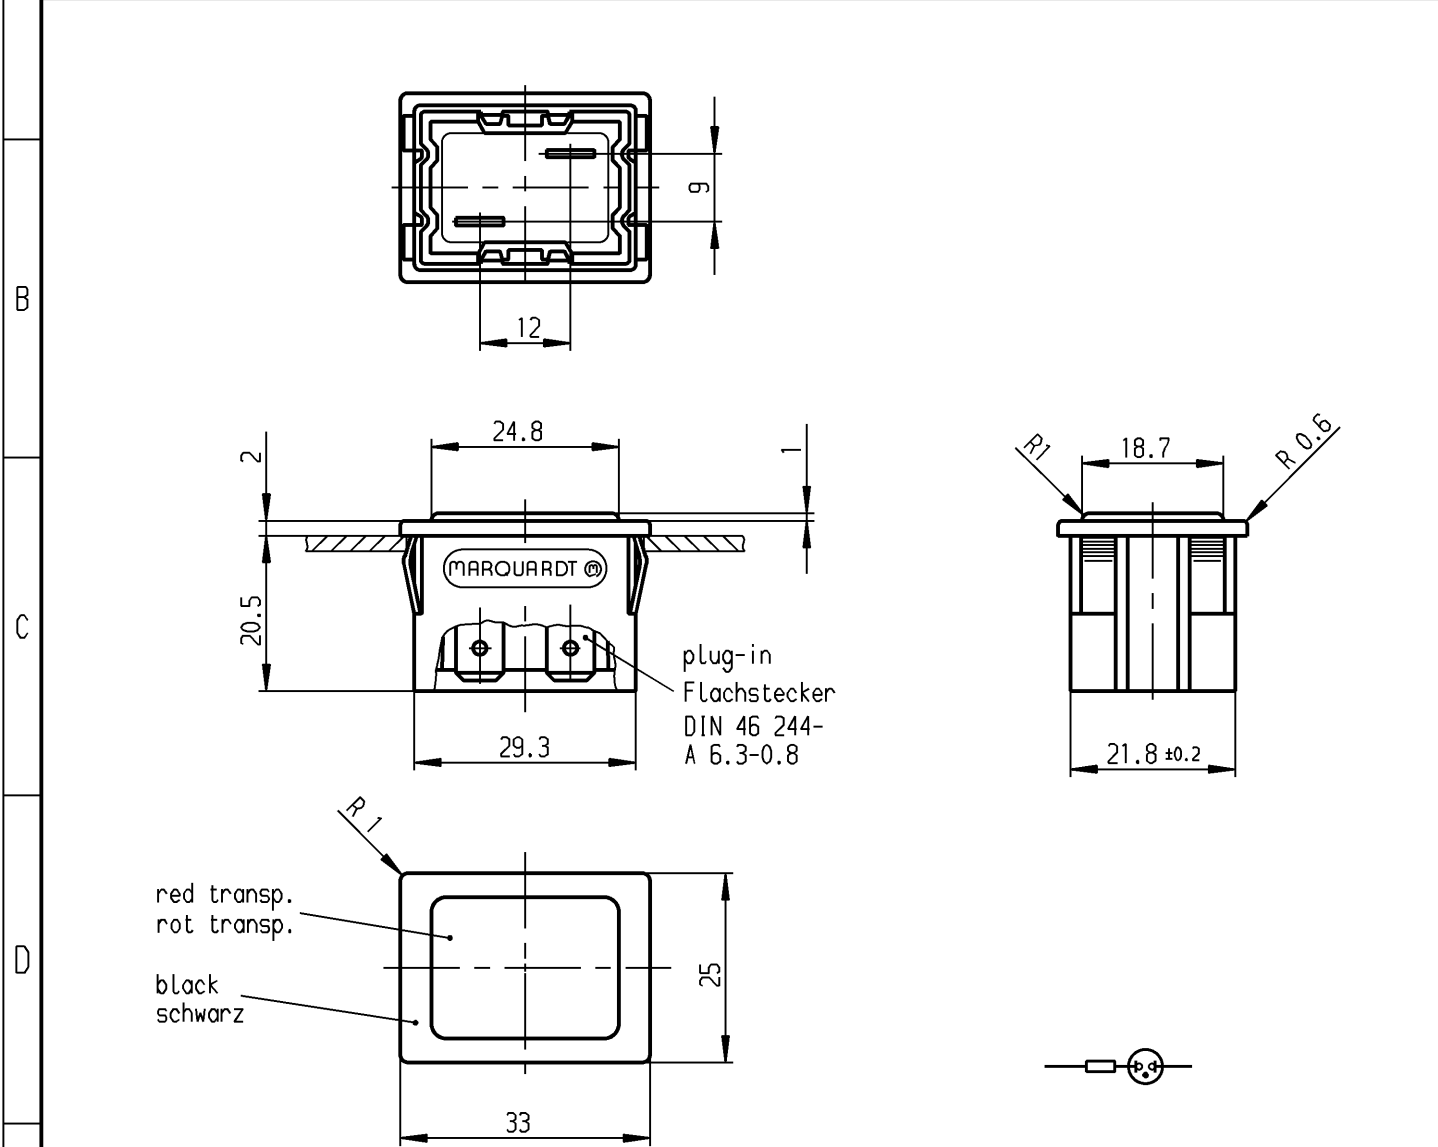

	1	2	3	4
A	recommended cut-out for snap-in fixing (edge opposite to snap-in direction) Empfohlener Ausschnitt für Rastbefestigung (Grat gegenüber Bestückungsseite)	wall thickness Wanddicke	length of cut-out Ausschnittlänge	width of cut-out Ausschnittbreite
		0.75 to / bis 1	30 +0.1	22.2 +0.2
		>1 to / bis 1.5	30.2 +0.1	22.2 +0.2
		>1.5 to / bis 3	30.4 +0.1	22.2 +0.2

suitable for appliances of class II
Für Geräte der Klasse II geeignet.

Diese Unterlage ist geistiges Eigentum der Marquardt GmbH. Schutzvermerk nach DIN 34 beachten. Copyright reserved.

Für Form und Lage FOR SHAPE AND LOC.	☉ ≡	Allgemeintoleranzen UNTOLERANCED DIMENSIONS				Pause COPY	Blatt SHEET		Typ K	Zeichn./DRAWING NO. 1667.0101	Index
		PROJECTION	Abmasse und Nennmassbereiche Angaben in mm	Laengen LENGTH	Radien RADII		Original DIN	Maßstab SCALE			
Für Winkel FOR ANGLE ± 2°			ALL DIMENSIONS ARE IN MILLIMETRES	0-6 ± 0.2	± 0.2	0 10 20 30 mm	A4	1:1	Pilot Light Leuchte		
			>6-15 ± 0.4	±							
				>15-30 ± 0.4	±				MARQUARDT Marquardt GmbH, D-78604 Rietheim-Weilheim		
				>30-70 ± 0.6	±						
				>70-120 ±	±				Ersatz für/REPLACEMENT OF Zchnng.gL.Nr.v.07.07.83		
				>120-200 ±	±						
c	22752	04.05.94	pa	g		CAD Medusa		Z			
b				f		gez./DRAWN BY 06.06.02 sig					
a				e		gepr./CHECKED BY sig					
				d	32547	06.06.02 sig					
Ausg. ISSUE	Änderung REVISION	gez. DRAWN BY		Ausg. ISSUE	Änderung REVISION	gez. DRAWN BY					