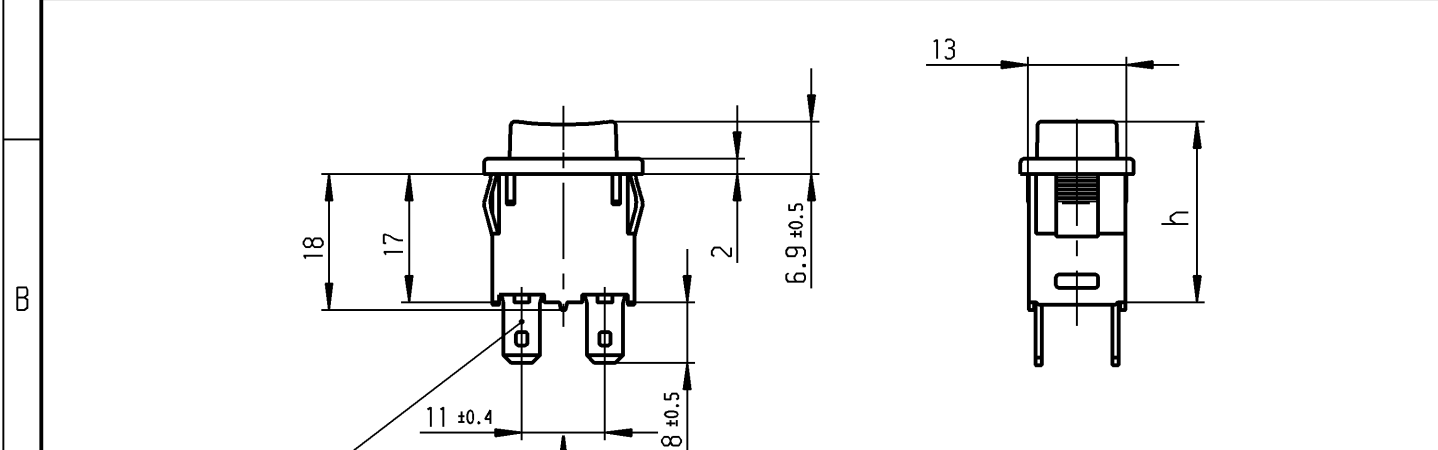

	1	2	3	4
	recommended cut-out for snap-in fixing (edge opposite to snap-in direction) Empfohlener Ausschnitt für Rastbefestigung (Grat gegenüber Bestückungsseite)	wall thickness Wanddicke	length of cut-out Ausschnittlänge	width of cut-out Ausschnittbreite
A		0.75 to / bis 1.25 1.25 to / bis 2 2 to / bis 3	19.2 -0.1 19.4 -0.1 19.8 -0.1	12.9 +0.1 12.9 +0.1 12.9 +0.1

plug in / Flachstecker
ähnl. DIN 46 244-A 4.8-0.8

Marking
Aufschrift

Ⓜ
168.
16(4)/250 ~
12(8)/250 ~
10(8)/250 ~ 5E4
T100/55

12A 125 - 250 VAC
1/2 HP 125-250 VAC
R 97

date code of manufacture:
year / week
acc. to DIN EN 60062
Herstelljahr/-woche
nach DIN EN 60062

Diese Unterlage ist geistiges Eigentum der Marquardt GmbH. Schutzvermerk nach DIN 34 beachten. Copyright reserved.

Für Form und Lage FOR SHAPE AND LOC.		Allgemeintoleranzen UNTOLERANCED DIMENSIONS		Pause COPY		Blatt SHEET		Typ		Zeichn./DRAWING NO.		Index	
Für Winkel FOR ANGLE ± 2°		PROJECTION		Laengen LENGTH		Original DIN		K		1687.1104			
Abmasse und Nennmassbereiche Angaben in mm		ALL DIMENSIONS ARE IN MILLIMETRES		Radien RADII		Maßstab SCALE		Appliance Switch					
0-6 ± 0.15		>6-15 ± 0.2		>15-30 ± 0.25		A4		Geräteschalter					
>30-70 ± 0.4		>70-120 ± 0.6		>120-200 ± 1		1:1		CAD Medusa		Z			
c		g		0 10 20 30 mm		gez./DRAWN BY 16.02.01 grh		Ersatz für/REPLACEMENT OF					
b		f				gepr./CHECKED BY Kiz							
a		e											
31236		16.02.01		grh									
Ausg. ISSUE		Änderung REVISION		gez. DRAWN BY									
Ausg. ISSUE		Änderung REVISION		gez. DRAWN BY									