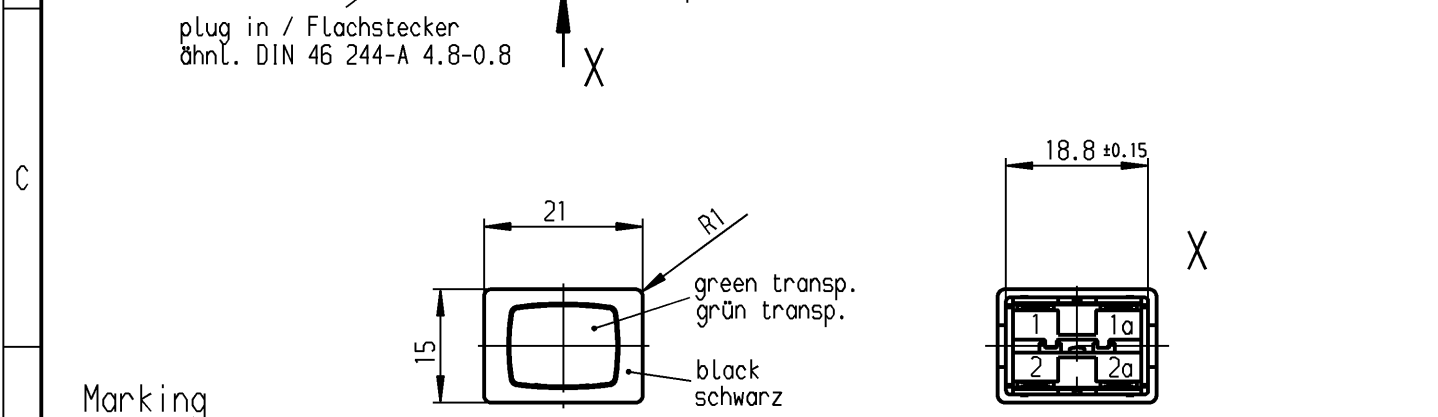

	1	2	3	4
	recommended cut-out for snap-in fixing (edge opposite to snap-in direction) Empfohlener Ausschnitt für Rastbefestigung (Grat gegenüber Bestückungsseite)	wall thickness Wanddicke	length of cut-out Ausschnittlänge	width of cut-out Ausschnittbreite
A		0.75 to / bis 1.25 1.25 to / bis 2 2 to / bis 3	19.2 -0.1 19.4 -0.1 19.8 -0.1	12.9 +0.1 12.9 +0.1 12.9 +0.1

plug in / Flachstecker
ähnl. DIN 46 244-A 4.8-0.8

Marking
Aufschrift

Ⓜ
168.
16(4)/250 ~
12(8)/250 ~
10(8)/250 ~ 5E4
T100/55

12A 125 - 250 VAC
1/2 HP 125-250 VAC
R 97

date code of manufacture:
year / week
acc. to DIN EN 60062
Herstelljahr/-woche
nach DIN EN 60062