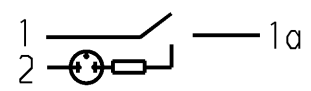

plug in / Flachstecker
ähnl. DIN 46 244-A 4.8-0.8

Marking
Aufschrift

Ⓜ
168.
16(4)/250 ~
12(8)/250 ~
10(8)/250 ~ 5E4
T100/55

12A 125 - 250 VAC
1/2 HP 125-250 VAC
R 97

date code of manufacture:
year / week
acc. to DIN EN 60062
Herstelljahr/-woche
nach DIN EN 60062