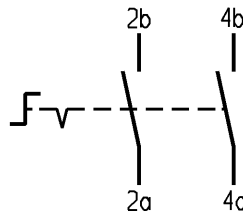

Marking
Aufschrift
MARQUARDT 1703.
20(4)/400~
T100/55
T100

date code of manufacture:
year / week
acc. to DIN IEC 62

Herstelljahr/-woche nach DIN IEC 62

VERTRAULICH-CONFIDENTIAL
© Alle Rechte bei Marquardt GmbH, auch fuer den Fall von Schutzrechtsanmeldungen. Jede Verfuegungsbefugnis, wie Kopier- und Weitergaberecht, bei uns.
© This document is the exclusive property of Marquardt GmbH. Without our consent, it may not be reproduced or given to third parties.