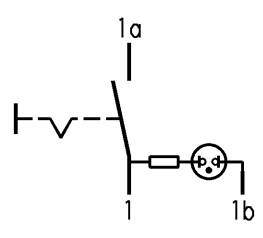

1	2	3	4
recommended cut-out for snap-in fixing (edge opposite to snap-in direction) Empfohlener Ausschnitt für Rastbefestigung (Grat gegenüber Bestückungsseite)	wall thickness Wanddicke	Length of cut-out Ausschnittlänge	width of cut-out Ausschnittbreite
	0.75 to / bis 1.25	19.2 -0.1	12.9 +0.1
	1.25 to / bis 2	19.4 -0.1	12.9 +0.1
	2 to / bis 3	19.8 -0.1	12.9 +0.1

plug-in
Flachstecker
DIN 46244-A4.8-0.8

Marking
Aufschrift

1800.
6(4)/250~ 5E4 T100/55
10(4)/250~
05
6A 250V AC
1/2HP
R87

SPST
neon lamp with R_v for 230V AC
suitable for appliances of class II

Ausschalter 1-polig
Glimmlampe mit R_v für 230V~
Für Geräte der Klasse II geeignet

Diese Unterlage ist geistiges Eigentum der Marquardt GmbH. Schutzvermerk nach DIN 34 beachten. Copyright reserved.

Für Form und Lage FOR SHAPE AND LOC.		Für Winkel FOR ANGLE ± 2°		Allgemeintoleranzen UNTOLERANCED DIMENSIONS			Pause COPY	Blatt SHEET		Typ K	Zeichn./DRAWING NO. 1800.1102	Index	
PROJECTION		Abmasse und Nennmassbereiche Angaben in mm		Laengen LENGTH	Radien RADII	Original DIN		Maßstab SCALE					
ALL DIMENSIONS ARE IN MILLIMETRES		0-6	± 0.2	± 0.2	± 0.2	A4	1:1						
		>6-15	± 0.2	±	±	0 10 20 30 mm							
		>15-30	± 0.4	±	±								
		>30-70	± 0.6	± 10%	± 10%								
		>70-120	±										
		>120-200	±										
c	29972	13.11.00	Mut	g		CAD Medusa		Z	Appliance Switch Geräteschalter				
b	15826	29.03.84	Rie	f		gez./DRAWN BY 13.11.00 Mut							
a				e		gepr./CHECKED BY mej							
Ausg. ISSUE		Änderung REVISION		gez. DRAWN BY		Ausg. ISSUE		Änderung REVISION		gez. DRAWN BY		Ersatz für/REPLACEMENT OF Zeichng. gl. Nr. v.27.10.80	
MARQUARDT Marquardt GmbH, D-78604 Rietheim-Weilheim													