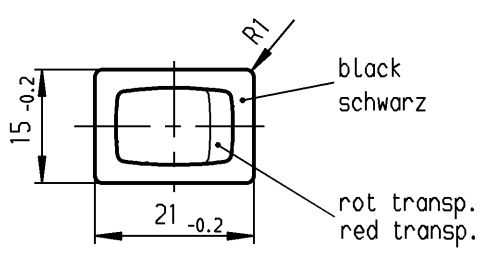

1	2	3	4
recommended cut-out for snap-in fixing (edge opposite to snap-in direction) Empfohlener Ausschnitt für Rastbefestigung (Grat gegenüber Bestückungsseite)	wall thickness Wanddicke	Length of cut-out Ausschnittlänge	width of cut-out Ausschnittbreite
	0.75 to / bis 1.25	19.2 -0.1	12.9 +0.1
	1.25 to / bis 2	19.4 -0.1	12.9 +0.1
	2 to / bis 3	19.8 -0.1	12.9 +0.1

plug-in
Flachstecker
DIN 46244-A4.8-0.8

Marking
Aufschrift

1800.
6(4)/250~ 5E4 T100/55
10(4)/250~
05
6A 250V AC
1/2HP
R87

SPST
neon lamp with R_v for 230V AC
suitable for appliances of class II

Ausschalter 1-polig
Glimmlampe mit R_v für 230V~
Für Geräte der Klasse II geeignet

Diese Unterlage ist geistiges Eigentum der Marquardt GmbH. Schutzvermerk nach DIN 34 beachten. Copyright reserved.

Für Form und Lage FOR SHAPE AND LOC.		Für Winkel FOR ANGLE ± 2°		Allgemeintoleranzen UNTOLERANCED DIMENSIONS			Pause COPY	Blatt SHEET		Typ K	Zeichn./DRAWING NO. 1800.1102	Index	
PROJECTION		Abmasse und Nennmassbereiche Angaben in mm		Laengen LENGTH	Radien RADII	Original DIN		Maßstab SCALE					
ALL DIMENSIONS ARE IN MILLIMETRES		0-6	± 0.2	± 0.2	± 0.2	A4	1:1						
		>6-15	± 0.2	±	±	0 10 20 30 mm							
		>15-30	± 0.4	±	±								
		>30-70	± 0.6	± 10%	± 10%								
		>70-120	±										
		>120-200	±										
c	29972	13.11.00	Mut	g		CAD Medusa		Z	Appliance Switch Geräteschalter				
b	15826	29.03.84	Rie	f		gez./DRAWN BY 13.11.00 Mut							
a				e		gepr./CHECKED BY mej							
Ausg. ISSUE		Änderung REVISION		gez. DRAWN BY		Ausg. ISSUE		Änderung REVISION		gez. DRAWN BY		Ersatz für/REPLACEMENT OF Zeichng. gl. Nr. v.27.10.80	
MARQUARDT Marquardt GmbH, D-78604 Rietheim-Weilheim													