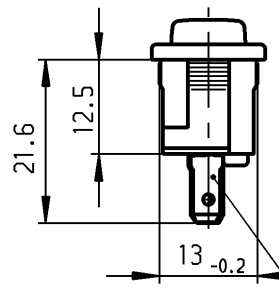

1	2	3	4
recommended cut-out for snap-in fixing (edge opposite to snap-in direction) Empfohlener Ausschnitt für Rastbefestigung (Grat gegenüber Bestückungsseite)	wall thickness Wanddicke	Length of cut-out Ausschnittlänge	width of cut-out Ausschnittbreite
	0.75 to / bis 1.25	19.2 -0.1	12.9 +0.1
	1.25 to / bis 2	19.4 -0.1	12.9 +0.1
	2 to / bis 3	19.8 -0.1	12.9 +0.1

plug-in
Flachstecker
DIN 46244-A4.8-0.8

Marking
Aufschrift

1800.
6(4)/250~ 5E4 T100/55
10(4)/250~
05
6A 250V AC
1/2HP
R87

SPST
neon lamp with R_v for 230V AC
suitable for appliances of class II

Ausschalter 1-polig
Glimmlampe mit R_v für 230V~
Für Geräte der Klasse II geeignet

Diese Unterlage ist geistiges Eigentum der Marquardt GmbH. Schutzvermerk nach DIN 34 beachten. Copyright reserved.

Für Form und Lage FOR SHAPE AND LOC.		Für Winkel FOR ANGLE ± 2°		Allgemeintoleranzen UNTOLERANCED DIMENSIONS			Pause COPY	Blatt SHEET		Typ K	Zeichn./DRAWING NO. 1800.1102	Index	
PROJECTION		Abmasse und Nennmassbereiche Angaben in mm		Laengen LENGTH	Radien RADII	Original DIN		Maßstab SCALE					
ALL DIMENSIONS ARE IN MILLIMETRES		0-6	± 0.2	± 0.2	± 0.2	A4	1:1						
		>6-15	± 0.2	±	±	0 10 20 30 mm							
		>15-30	± 0.4	±	±								
		>30-70	± 0.6	± 10%	± 10%								
		>70-120	±										
		>120-200	±										
c	29972	13.11.00	Mut	g		CAD Medusa		Z	Appliance Switch Geräteschalter				
b	15826	29.03.84	Rie	f		gez./DRAWN BY 13.11.00 Mut							
a				e		gepr./CHECKED BY mej							
Ausg. ISSUE		Änderung REVISION		gez. DRAWN BY		Ausg. ISSUE		Änderung REVISION		gez. DRAWN BY		Ersatz für/REPLACEMENT OF Zeichng. gl. Nr. v.27.10.80	
MARQUARDT Marquardt GmbH, D-78604 Rietheim-Weilheim													