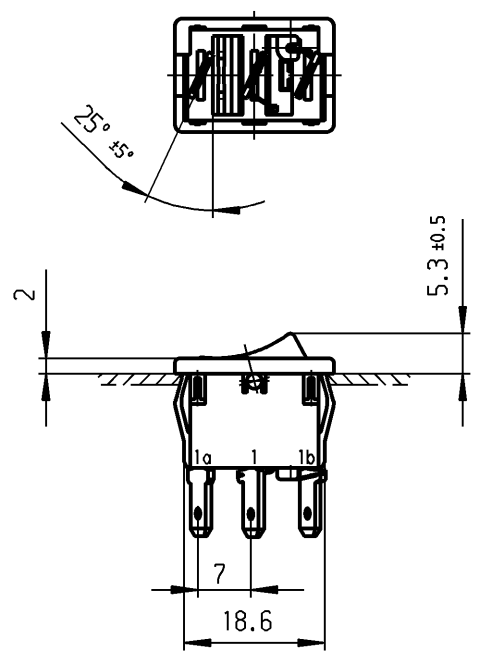

1	2	3	4
recommended cut-out for snap-in fixing (edge opposite to snap-in direction) Empfohlener Ausschnitt für Rastbefestigung (Grat gegenüber Bestückungsseite)	wall thickness Wanddicke	Length of cut-out Ausschnittlänge	width of cut-out Ausschnittbreite
	0.75 to / bis 1.25	19.2 -0.1	12.9 +0.1
	1.25 to / bis 2	19.4 -0.1	12.9 +0.1
	2 to / bis 3	19.8 -0.1	12.9 +0.1

plug-in
Flachstecker
DIN 46244-A4.8-0.8

Marking
Aufschrift

1800.
6(4)/250~ 5E4 T100/55
10(4)/250~
05
6A 250V AC
1/2HP
R87

SPST
neon lamp with R_v for 230V AC
suitable for appliances of class II

Ausschalter 1-polig
Glimmlampe mit R_v für 230V~
Für Geräte der Klasse II geeignet

Diese Unterlage ist geistiges Eigentum der Marquardt GmbH. Schutzvermerk nach DIN 34 beachten. Copyright reserved.

Für Form und Lage FOR SHAPE AND LOC.		Für Winkel FOR ANGLE ± 2°		Allgemeintoleranzen UNTOLERANCED DIMENSIONS			Pause COPY	Blatt SHEET		Typ K	Zeichn./DRAWING NO. 1800.1102	Index	
PROJECTION		Abmasse und Nennmassbereiche Angaben in mm		Laengen LENGTH	Radien RADII	Original DIN		Maßstab SCALE					
ALL DIMENSIONS ARE IN MILLIMETRES		0-6	± 0.2	± 0.2	± 0.2	A4	1:1						
		>6-15	± 0.2	±	±	0 10 20 30 mm							
		>15-30	± 0.4	±	±								
		>30-70	± 0.6	± 10%	± 10%								
		>70-120	±										
		>120-200	±										
c	29972	13.11.00	Mut	g		CAD Medusa		Z	Appliance Switch Geräteschalter				
b	15826	29.03.84	Rie	f		gez./DRAWN BY 13.11.00 Mut							
a				e		gepr./CHECKED BY mej							
Ausg. ISSUE		Änderung REVISION		gez. DRAWN BY		Ausg. ISSUE		Änderung REVISION		gez. DRAWN BY		Ersatz für/REPLACEMENT OF Zeichng. gl. Nr. v.27.10.80	
MARQUARDT Marquardt GmbH, D-78604 Rietheim-Weilheim													