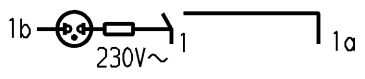

Diese Unterlage ist geistiges Eigentum der Marquardt GmbH. Schutzvermerk nach DIN 34 beachten. Copyright reserved.

Für Form und Lage FOR SHAPE AND LOC.		Für Winkel FOR ANGLE ± 2°		Allgemeintoleranzen UNTOLERANCED DIMENSIONS			Pause COPY	Blatt SHEET		Typ K	Zeichn./DRAWING NO. 1800.1102	Index	
PROJECTION		Abmasse und Nennmassbereiche Angaben in mm		Laengen LENGTH	Radien RADII	Original DIN		Maßstab SCALE					
ALL DIMENSIONS ARE IN MILLIMETRES		0-6	± 0.2	± 0.2	± 0.2	A4	1:1						
		>6-15	± 0.2	±	±	0 10 20 30 mm							
		>15-30	± 0.4	±	±								
		>30-70	± 0.6	± 10%	± 10%								
		>70-120	±										
		>120-200	±										
c	29972	13.11.00	Mut	g		CAD Medusa		Z	Appliance Switch Geräteschalter				
b	15826	29.03.84	Rie	f		gez./DRAWN BY 13.11.00 Mut							
a				e		gepr./CHECKED BY mej							
Ausg. ISSUE		Änderung REVISION		gez. DRAWN BY		Ausg. ISSUE		Änderung REVISION		gez. DRAWN BY		Ersatz für/REPLACEMENT OF Zeichng. gl. Nr. v.27.10.80	
MARQUARDT Marquardt GmbH, D-78604 Rietheim-Weilheim													