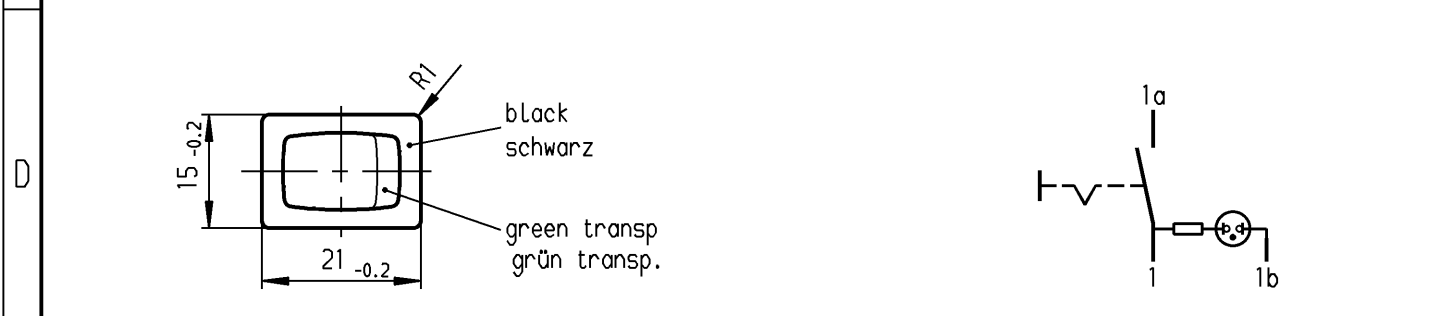

	1	2	3	4
A	recommended cut-out for snap-in fixing ( edge opposite to snap-in direction ) Empfohlener Ausschnitt für Rastbefestigung ( Grat gegenüber Bestückungsseite )	wall thickness Wanddicke	Length of cut-out Ausschnittlänge	width of cut-out Ausschnittbreite
		0.75 to / bis 1.25	19.2 -0.1	12.9 +0.1
		1.25 to / bis 2	19.4 -0.1	12.9 +0.1
		2 to / bis 3	19.8 -0.1	12.9 +0.1

E

Marking  
Aufschrift

1800.  
6(4)/250~ 5E4 T100/55 6A 250V AC 1/2HP R87

05

1b 230V~ 1 1a

SPST  
neon lamp with R<sub>v</sub> for 230V AC  
suitable for appliances of class II

Ausschalter 1-polig  
Glimmlampe mit R<sub>v</sub> für 230V~  
Für Geräte der Klasse II geeignet

Diese Unterlage ist geistiges Eigentum der Marquardt GmbH. Schutzvermerk nach DIN 34 beachten. Copyright reserved.

Für Form und Lage FOR SHAPE AND LOC.		Allgemeintoleranzen UNTOLERANCED DIMENSIONS		Pause COPY		Blatt SHEET		Typ K		Zeichn./DRAWING NO. 1800.1108		Index	
Für Winkel FOR ANGLE ± 2°		PROJECTION		Abmasse und Nennmassbereiche Angaben in mm		Original DIN A4		Maßstab SCALE 1:1		Appliance Switch		Geräteschalter	
		ALL DIMENSIONS ARE IN MILLIMETRES		Laengen LENGTH		Radien RADII		0 10 20 30 mm		CAD Medusa		Z	
				0-6 ± 0.2		± 0.2				gez./DRAWN BY 13.11.00 Mut			
				>6-15 ± 0.2		±				gepr./CHECKED BY mej			
				>15-30 ± 0.4		±				Ersatz für/REPLACEMENT OF			
				>30-70 ± 0.6		± 10%				Zeichng. gl. Nr. v.27.10.80			
				>70-120 ±						MARQUARDT			
				>120-200 ±						Marquardt GmbH, D-78604 Rietheim-Weilheim			
Ausg. ISSUE		Änderung REVISION		gez. DRAWN BY		Ausg. ISSUE		Änderung REVISION		gez. DRAWN BY			
c 15826		29.03.84 Rie		g									
b				f									
a				e									
				d 29972		13.11.00 Mut							