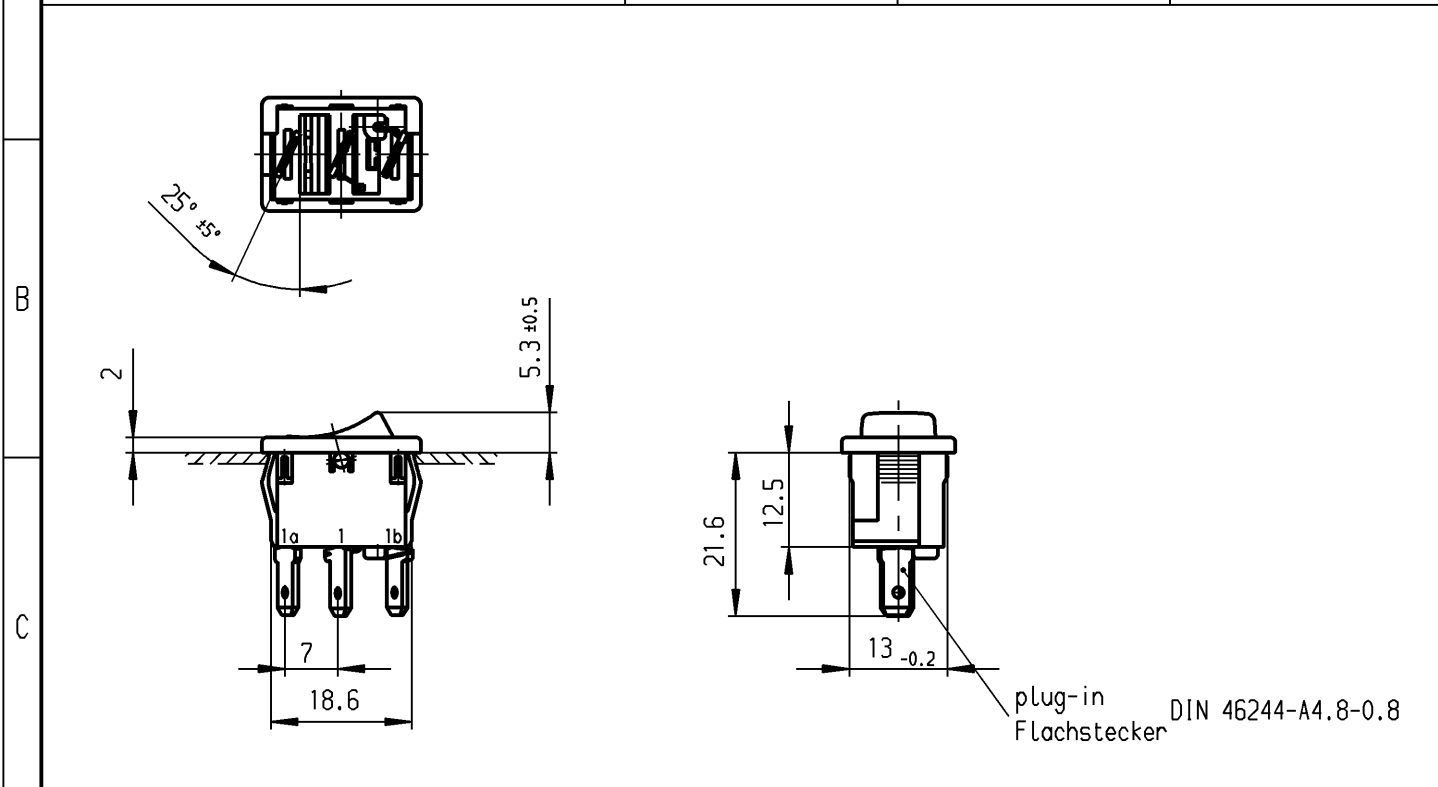

	1	2	3	4
A	recommended cut-out for snap-in fixing ( edge opposite to snap-in direction ) Empfohlener Ausschnitt für Rastbefestigung ( Grat gegenüber Bestückungsseite )	wall thickness Wanddicke	Length of cut-out Ausschnittlänge	width of cut-out Ausschnittbreite
		0.75 to / bis 1.25	19.2 -0.1	12.9 +0.1
		1.25 to / bis 2	19.4 -0.1	12.9 +0.1
		2 to / bis 3	19.8 -0.1	12.9 +0.1

E

Marking  
Aufschrift

1800.  
6(4)/250~ 5E4 T100/55 6A 250V AC 1/2HP R87

05

1b 230V~ 1 1a

SPST  
neon lamp with R<sub>v</sub> for 230V AC  
suitable for appliances of class II

Ausschalter 1-polig  
Glimmlampe mit R<sub>v</sub> für 230V~  
Für Geräte der Klasse II geeignet

Diese Unterlage ist geistiges Eigentum der Marquardt GmbH. Schutzvermerk nach DIN 34 beachten. Copyright reserved.

Für Form und Lage FOR SHAPE AND LOC.		Allgemeintoleranzen UNTOLERANCED DIMENSIONS		Pause COPY		Blatt SHEET		Typ K		Zeichn./DRAWING NO. 1800.1108		Index	
Für Winkel FOR ANGLE ± 2°		PROJECTION		Abmasse und Nennmassbereiche Angaben in mm		Original DIN A4		Maßstab SCALE 1:1		Appliance Switch		Geräteschalter	
		ALL DIMENSIONS ARE IN MILLIMETRES		Laengen LENGTH		Radien RADII		0 10 20 30 mm		CAD Medusa		Z	
				0-6 ± 0.2		± 0.2				gez./DRAWN BY 13.11.00 Mut			
				>6-15 ± 0.2		±				gepr./CHECKED BY mej			
				>15-30 ± 0.4		±				Ersatz für/REPLACEMENT OF			
				>30-70 ± 0.6		± 10%				Zeichng. gl. Nr. v.27.10.80			
				>70-120 ±						MARQUARDT			
				>120-200 ±						Marquardt GmbH, D-78604 Rietheim-Weilheim			
Ausg. ISSUE		Änderung REVISION		gez. DRAWN BY		Ausg. ISSUE		Änderung REVISION		gez. DRAWN BY			
c 15826		29.03.84 Rie		g									
b				f									
a				e									
				d 29972		13.11.00 Mut							