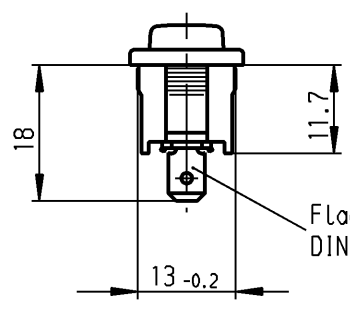

1	2	3	4
recommended cut-out for snap-in fixing ( edge opposite to snap-in direction ) Empfohlener Ausschnitt für Rastbefestigung ( Grat gegenüber Bestückungsseite )	wall thickness Wanddicke	Length of cut-out Ausschnittlänge	width of cut-out Ausschnittbreite
	0.75 to / bis 1.25	19.2 -0.1	12.9 +0.1
	1.25 to / bis 2	19.4 -0.1	12.9 +0.1
	2 to / bis 3	19.8 -0.1	12.9 +0.1

Flachstecker ähnl./ plug-in sim.  
DIN 46 244-A 4.8- 0.8

Marking  
Aufschrift

Ⓜ  
18..  
6(4)/250~5E4 T100/55  
10(4)/250~  
5/50A 250V~

6A 125-250V AC  
1/4 HP 125V AC  
1/2 HP 250V AC  
R 30

On Box: 132 576-00  
Auf Verpackung:

Diese Unterlage ist geistiges Eigentum der Marquardt GmbH. Schutzvermerk nach DIN 34 beachten. Copyright reserved.

Allgemeintoleranzen/UNTOLERANCED DIMENSIONS				PROJECTION		Pause COPY	Blatt von SHEET OF		Zeichn./DRAWING NO.
Für Längen und Radien FOR LENGTHS AND RADII.		Abmaße in mm Für Nennmaßbereich in mm ALL DIMENSIONS ARE IN MILLIMETRES					Original Maßstab DIN SCALE		
±		bis/UP TO 6	über/OVER 6 bis/UP TO 30	über/OVER 30	Für Winkel FOR ANGLE ± 2°		A4 1:1		Appliance Switch Geräteschalter
d	17979	12.05.87	Hs	i			0 10 20 30 mm		
c				h			gez./DRAWN BY 24.06.97 sig		MARQUARDT Marquardt GmbH, D-78604 Rietheim-Weilheim
b				g	43724	19.07.05	gepr./CHECKED BY Kiz		
a				f	25489	28.10.97	grh		
				e	25088	24.06.97	sig		
Ausg. ISSUE	Änderung REVISION	gez. DRAWN BY		Ausg. ISSUE	Änderung REVISION	gez. DRAWN BY			