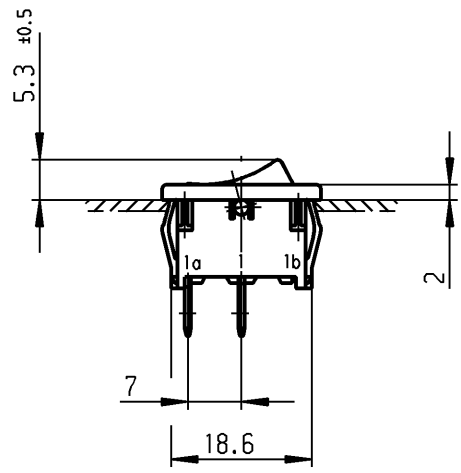

1	2	3	4
recommended cut-out for snap-in fixing ( edge opposite to snap-in direction ) Empfohlener Ausschnitt für Rastbefestigung ( Grat gegenüber Bestückungsseite )	wall thickness Wanddicke	Length of cut-out Ausschnittlänge	width of cut-out Ausschnittbreite
	0.75 to / bis 1.25	19.2 -0.1	12.9 +0.1
	1.25 to / bis 2	19.4 -0.1	12.9 +0.1
	2 to / bis 3	19.8 -0.1	12.9 +0.1

Flachstecker ähnl./ plug-in sim.  
DIN 46 244-A 4.8- 0.8

Marking  
Aufschrift

Ⓜ  
18..  
6(4)/250~5E4 T100/55  
10(4)/250~  
5/50A 250V~

6A 125-250V AC  
1/4 HP 125V AC  
1/2 HP 250V AC  
R 30

On Box: 132 576-00  
Auf Verpackung:

Diese Unterlage ist geistiges Eigentum der Marquardt GmbH. Schutzvermerk nach DIN 34 beachten. Copyright reserved.

Allgemeintoleranzen/UNTOLERANCED DIMENSIONS				PROJECTION		Pause COPY	Blatt von SHEET OF		Zeichn./DRAWING NO.
Für Längen und Radien FOR LENGTHS AND RADII.		Abmaße in mm Für Nennmaßbereich in mm ALL DIMENSIONS ARE IN MILLIMETRES					Original Maßstab DIN SCALE		
±		bis/UP TO 6	über/OVER 6 bis/UP TO 30	über/OVER 30	Für Winkel FOR ANGLE ± 2°		A4 1:1		Appliance Switch Geräteschalter
d	17979	12.05.87	Hs	i			0 10 20 30 mm		
c				h			gez./DRAWN BY 24.06.97 sig		MARQUARDT Marquardt GmbH, D-78604 Rietheim-Weilheim
b				g	43724	19.07.05	gepr./CHECKED BY Kiz		
a				f	25489	28.10.97	grh		
				e	25088	24.06.97	sig		
Ausg. ISSUE	Änderung REVISION	gez. DRAWN BY		Ausg. ISSUE	Änderung REVISION	gez. DRAWN BY			