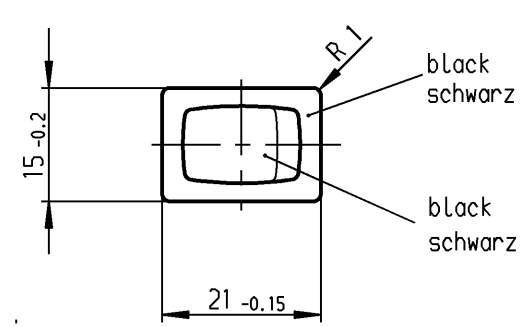

1	2	3	4
recommended cut-out for snap-in fixing ( edge opposite to snap-in direction ) Empfohlener Ausschnitt für Rastbefestigung ( Grat gegenüber Bestückungsseite )	wall thickness Wanddicke	Length of cut-out Ausschnittlänge	width of cut-out Ausschnittbreite
	0.75 to / bis 1.25	19.2 -0.1	12.9 +0.1
	1.25 to / bis 2	19.4 -0.1	12.9 +0.1
	2 to / bis 3	19.8 -0.1	12.9 +0.1

Flachstecker ähnl./ plug-in sim.  
DIN 46 244-A 4.8- 0.8

Marking  
Aufschrift

Ⓜ  
18..  
6(4)/250~5E4 T100/55  
10(4)/250~  
5/50A 250V~

6A 125-250V AC  
1/4 HP 125V AC  
1/2 HP 250V AC  
R 30

On Box: 132 576-00  
Auf Verpackung:

Diese Unterlage ist geistiges Eigentum der Marquardt GmbH. Schutzvermerk nach DIN 34 beachten. Copyright reserved.

Allgemeintoleranzen/UNTOLERANCED DIMENSIONS				PROJECTION		Pause COPY	Blatt von SHEET OF		Zeichn./DRAWING NO.
Für Längen und Radien FOR LENGTHS AND RADII.		Abmaße in mm Für Nennmaßbereich in mm ALL DIMENSIONS ARE IN MILLIMETRES					Original Maßstab DIN SCALE		
±		bis/UP TO 6	über/OVER 6 bis/UP TO 30	über/OVER 30	Für Winkel FOR ANGLE ± 2°		A4 1:1		Appliance Switch Geräteschalter
d	17979	12.05.87	Hs	i			0 10 20 30 mm		
c				h			gez./DRAWN BY 24.06.97 sig		MARQUARDT Marquardt GmbH, D-78604 Rietheim-Weilheim
b				g	43724	19.07.05	gepr./CHECKED BY Kiz		
a				f	25489	28.10.97	grh		
				e	25088	24.06.97	sig		
Ausg. ISSUE	Änderung REVISION	gez. DRAWN BY		Ausg. ISSUE	Änderung REVISION	gez. DRAWN BY			