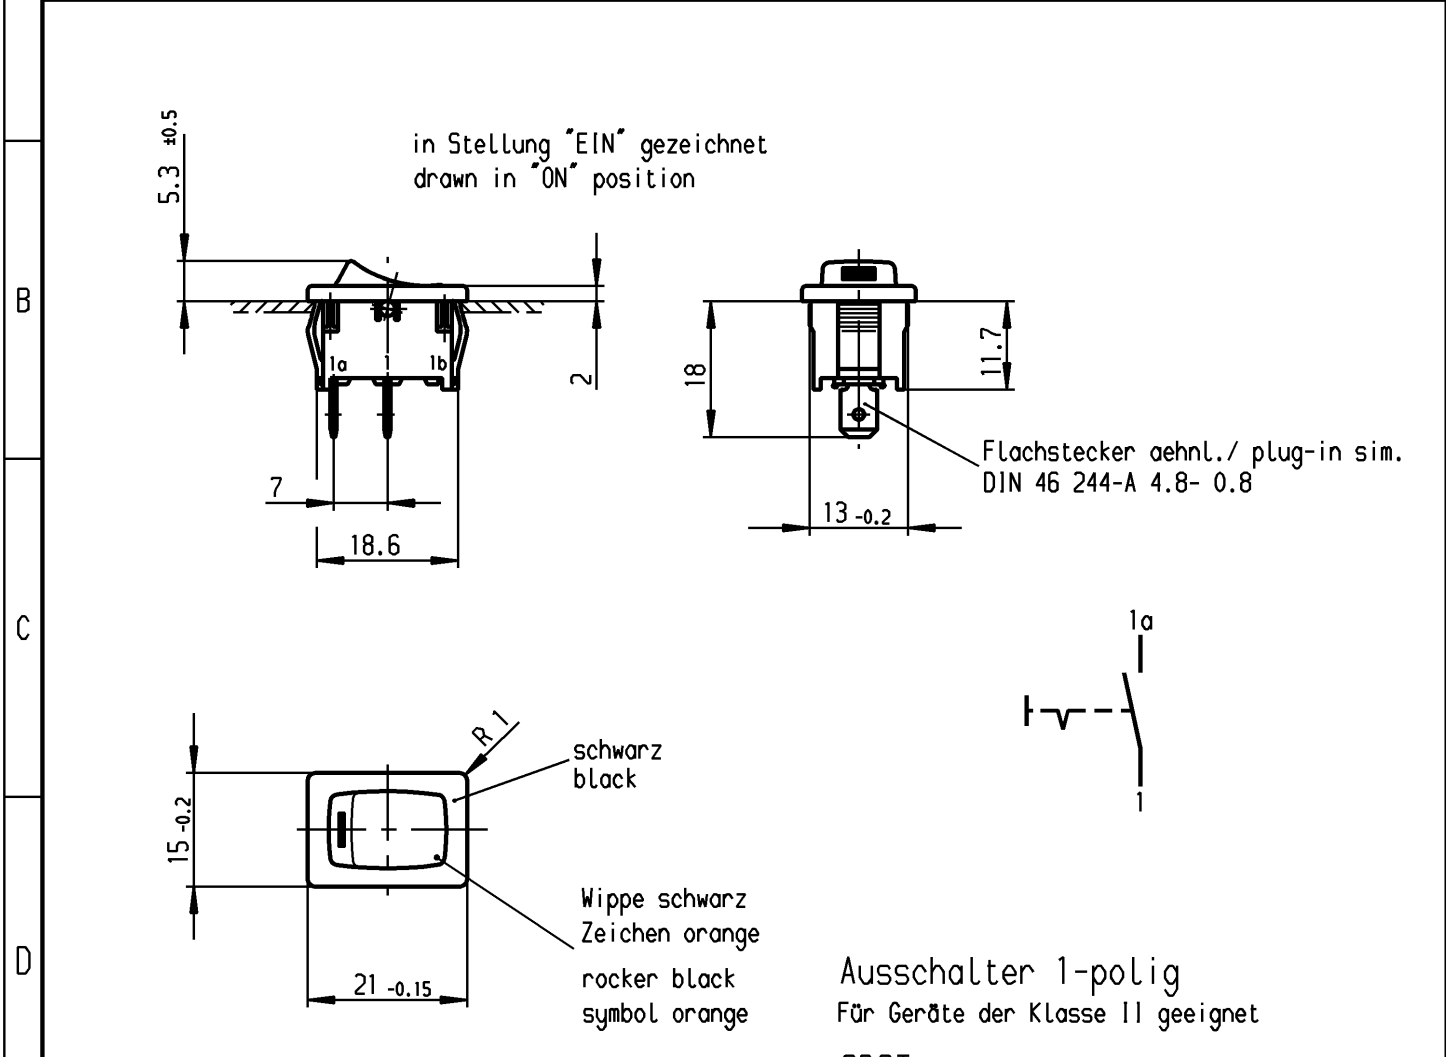

	1	2	3	4	
A	Empfohlener Ausschnitt für Rastbefestigung (Grat gegenüber Bestückungsseite) recommended cut-out for snap-in fixing (edge opposite to snap-in direction)		Wanddicke wall thickness	Ausschnittlänge length of cut-out	Ausschnittbreite width of cut-out
			0.75 bis / to 1.25	19.2 -0.1	12.9 +0.1
			1.25 bis / to 2	19.4 -0.1	12.9 +0.1
			2 bis / to 3	19.8 -0.1	12.9 +0.1

Aufschrift
Marking

schwarz
black

Wippe schwarz
rocker black
Zeichen orange
symbol orange

Ausschalter 1-polig
Für Geräte der Klasse II geeignet
SPST
suitable for appliances of class II

18..

6(4)/250~5E4 T100/55

Allgemeintoleranzen/UNTOLERANCED DIMENSIONS				PROJECTION		Pause COPY	Blatt von SHEET OF		Zeichn./DRAWING NO.
Für Längen und Radien FOR LENGTHS AND RADII.		Abmaße in mm für Nennmaßbereich in mm ALL DIMENSIONS ARE IN MILLIMETRES		Für Winkel FOR ANGLE			Original DIN	Maßstab SCALE	
±		bis/UP TO 6	über/OVER 6 bis/UP TO 30	über/OVER 30	± 2°	A4	1:1	Geräteschalter appliance switch	
d	17979	12.05.87	Hs	i		0 10 20 30 mm			gez./DRAWN BY 24.06.97 sig gepr./CHECKED BY Kiz
c				h					
b				g	61657	20.01.09 vor			
a				f	43724	19.07.05 vor			
				e	25088	24.06.97 sig		Ersatz für/REPLACEMENT OF Zchn.gl.Nr.v.16.02.78	
Ausg. ISSUE	Anderung REVISION	gez. DRAWN BY		Ausg. ISSUE	Anderung REVISION	gez. DRAWN BY			MARQUARDT Marquardt, D-78604 Rietheim-Weilheim