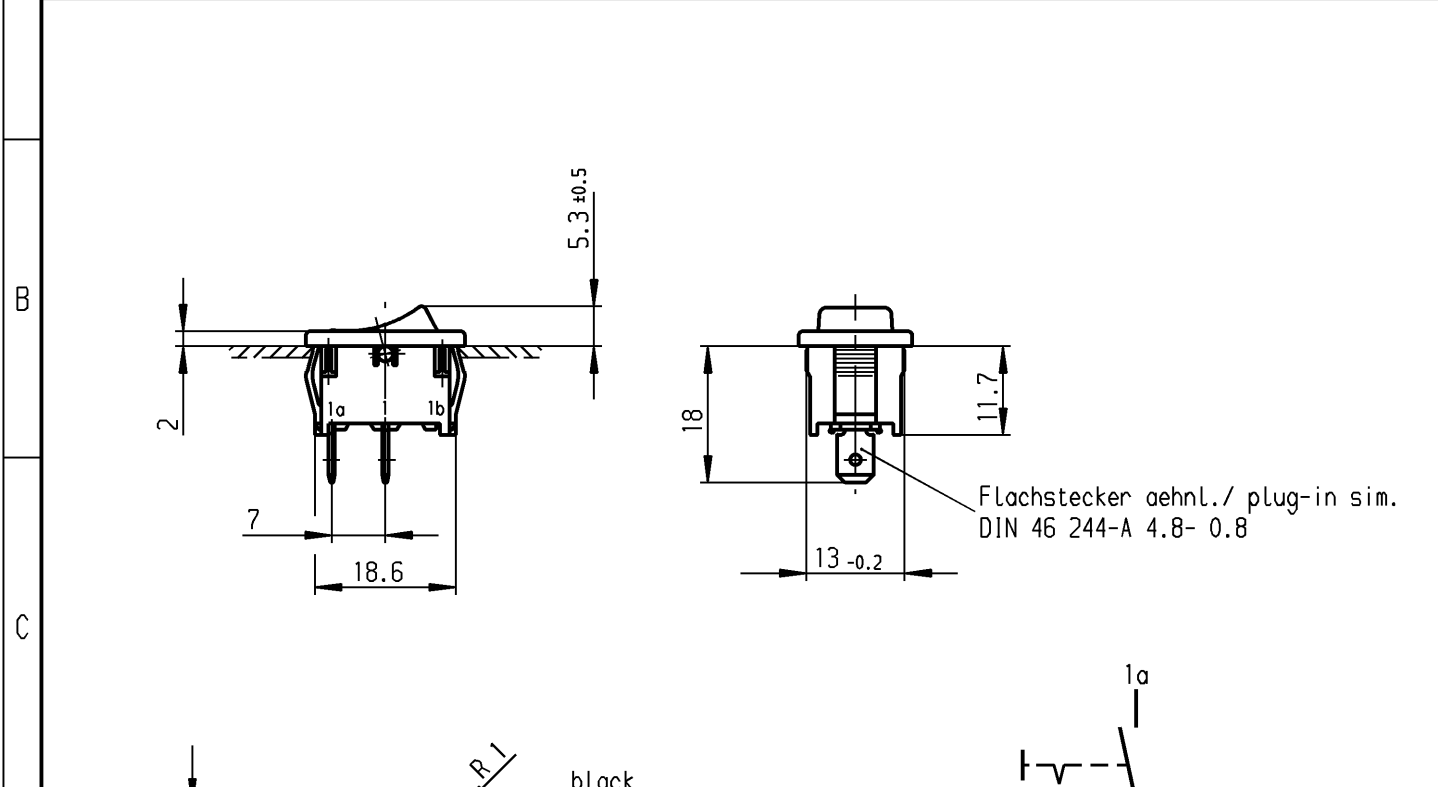

	1	2	3	4
A	recommended cut-out for snap-in fixing (edge opposite to snap-in direction) Empfohlener Ausschnitt für Rastbefestigung (Grat gegenüber Bestückungsseite)	wall thickness Wanddicke	Length of cut-out Ausschnittlänge	width of cut-out Ausschnittbreite
		0.75 to / bis 1.25	19.2 -0.1	12.9 +0.1
		1.25 to / bis 2	19.4 -0.1	12.9 +0.1
		2 to / bis 3	19.8 -0.1	12.9 +0.1

Flachstecker ähnl./ plug-in sim.
DIN 46 244-A 4.8- 0.8

SPST
suitable for appliances of class II

Ausschalter 1-polig
Für Geräte der Klasse II geeignet

Marking
Aufschrift

Ⓜ

18..

8(8)/250 ~ 5E4
12(4)/250 ~ T100/55
5/70 A 250V ~

Allgemeintoleranzen/UNTOLERANCED DIMENSIONS				PROJECTION		Pause COPY	Blatt SHEET		Zeichn./DRAWING NO. K 1801.1121
Für Längen und Radien FOR LENGTHS AND RADII. ±	Abmaße in mm für Nennmaßbereich in mm ALL DIMENSIONS ARE IN MILLIMETRES			Für Winkel FOR ANGLE			Original DIN A4	Maßstab SCALE 1:1	
	bis/UP TO 6	über/OVER 6 bis/UP TO 30	über/OVER 30	± 2°		0 10 20 30 mm			
d			i					Appliance Switch Geräteschalter	
c			h			gez./DRAWN BY 27.06.97 sig gepr./CHECKED BY Kiz			
b	43724	19.07.05 vor	g						
a	25089	27.06.97 sig	f						
	17678	10.12.86 ZF	e			Ersatz für/REPLACEMENT OF Zchn.gl.Nr.v.10.12.86		MARQUARDT Marquardt GmbH, D-78604 Rietheim-Weilheim	
Ausg. ISSUE	Änderung REVISION	gez. DRAWN BY	Ausg. ISSUE	Änderung REVISION	gez. DRAWN BY				