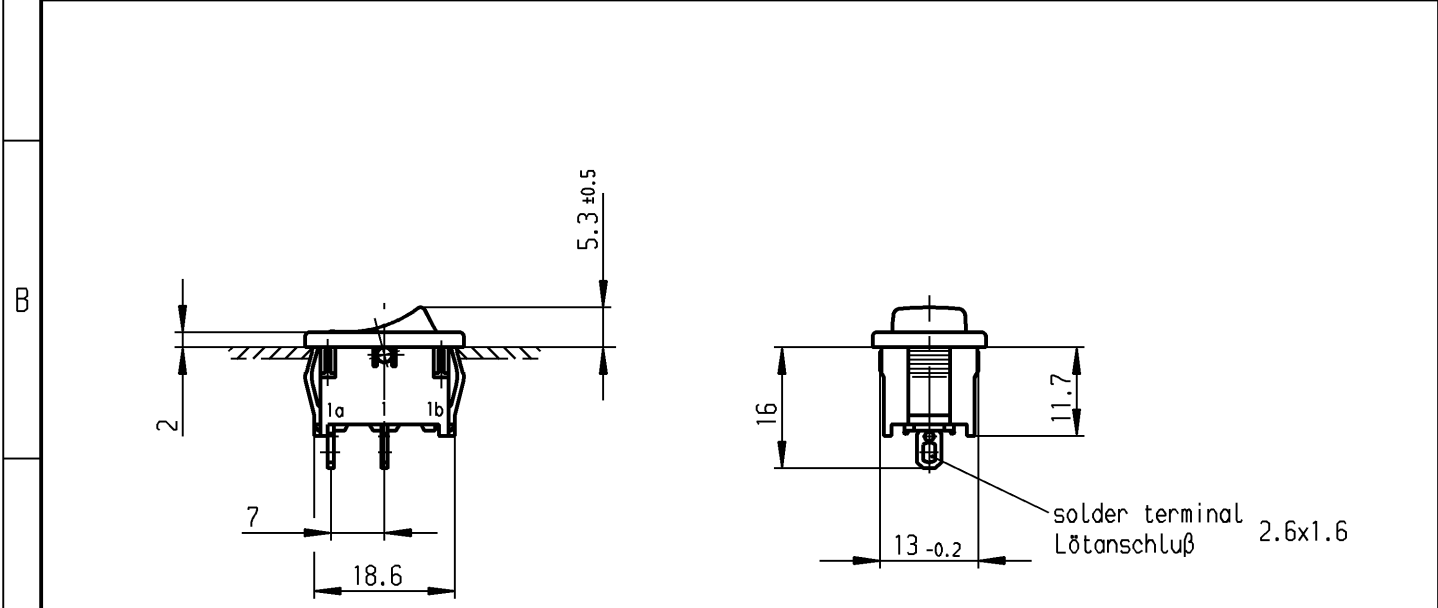

	1	2	3	4
A	recommended cut-out for snap-in fixing (edge opposite to snap-in direction) Empfohlener Ausschnitt für Rastbefestigung (Grat gegenüber Bestückungsseite)	wall thickness Wanddicke	length of cut-out Ausschnittlänge	width of cut-out Ausschnittbreite
		0.75 to / bis 1.25	19.2 -0.1	12.9 +0.1
		1.25 to / bis 2	19.4 -0.1	12.9 +0.1
		2 to / bis 3	19.8 -0.1	12.9 +0.1

Diese Unterlage ist geistiges Eigentum der Marquardt GmbH. Schutzvermerk nach DIN 34 beachten. Copyright reserved.

Allgemeintoleranzen/UNTOLERANCED DIMENSIONS				PROJECTION Für Winkel FOR ANGLE ± 2°		Pause COPY	Blatt von SHEET OF	Zeichn./DRAWING NO. K 1801.6102
Für Längen und Radien FOR LENGTHS AND RADII. ±		Abmaße in mm für Nennmaßbereich in mm ALL DIMENSIONS ARE IN MILLIMETRES		Für Winkel FOR ANGLE ± 2°		Original DIN A4	Maßstab SCALE 1:1	
		bis/UP TO 6	über/OVER 6 bis/UP TO 30	über/OVER 30		0 10 20 30 mm		
d				i		Appliance Switch		
c				h		Geräteschalter		
b	43724	20.07.05	vor	g		gez./DRAWN BY 27.06.97 sig gepr./CHECKED BY Kiz		
a	25088	27.06.97	sig	f		Ersatz für/REPLACEMENT OF Zchn.gl.Nr.v.15.06.87		
Ausg. ISSUE		Änderung REVISION		gez. DRAWN BY		MARQUARDT Marquardt GmbH, D-78604 Riethim-Weilheim		