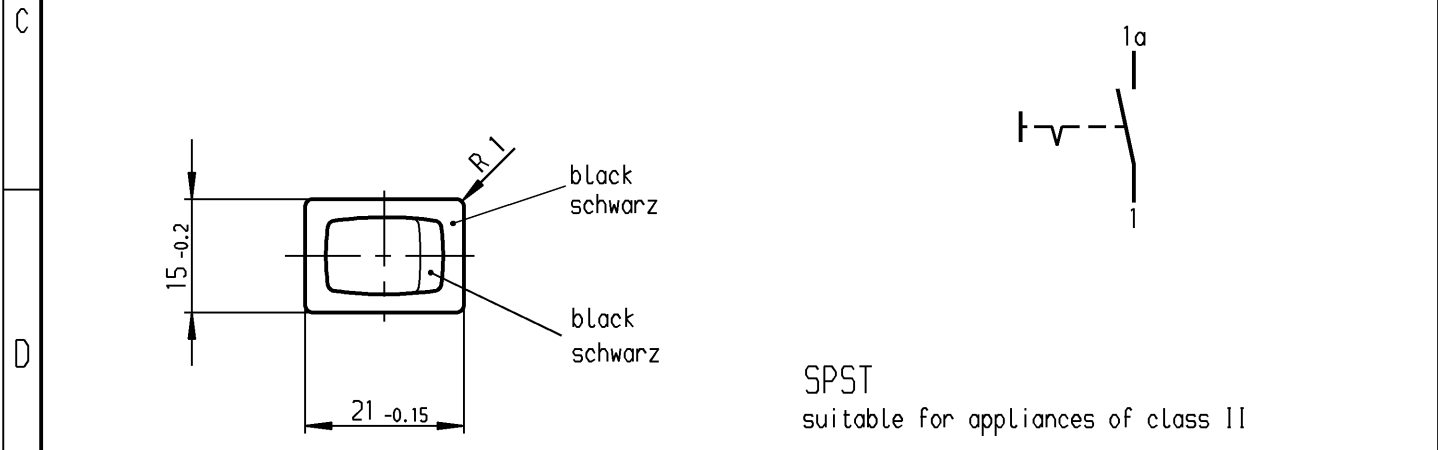

	1	2	3	4
A	recommended cut-out for snap-in fixing (edge opposite to snap-in direction) Empfohlener Ausschnitt für Rastbefestigung (Grat gegenüber Bestückungsseite)	wall thickness Wanddicke	length of cut-out Ausschnittlänge	width of cut-out Ausschnittbreite
		0.75 to / bis 1.25	19.2 -0.1	12.9 +0.1
		1.25 to / bis 2	19.4 -0.1	12.9 +0.1
		2 to / bis 3	19.8 -0.1	12.9 +0.1

Diese Unterlage ist geistiges Eigentum der Marquardt GmbH. Schutzvermerk nach DIN 34 beachten. Copyright reserved.

Allgemeintoleranzen/UNTOLERANCED DIMENSIONS				PROJECTION Für Winkel FOR ANGLE ± 2°		Pause COPY	Blatt von SHEET OF	Zeichn./DRAWING NO. K 1801.6102
Für Längen und Radien FOR LENGTHS AND RADII. ±		Abmaße in mm für Nennmaßbereich in mm ALL DIMENSIONS ARE IN MILLIMETRES		Für Winkel FOR ANGLE ± 2°		Original DIN A4	Maßstab SCALE 1:1	
		bis/UP TO 6	über/OVER 6 bis/UP TO 30	über/OVER 30		0 10 20 30 mm		
d				i		Appliance Switch		
c				h		Geräteschalter		
b	43724	20.07.05	vor	g		gez./DRAWN BY 27.06.97 sig gepr./CHECKED BY Kiz		
a	25088	27.06.97	sig	f		Ersatz für/REPLACEMENT OF Zchn.gl.Nr.v.15.06.87		
Ausg. ISSUE		Änderung REVISION		gez. DRAWN BY		MARQUARDT Marquardt GmbH, D-78604 Riethim-Weilheim		