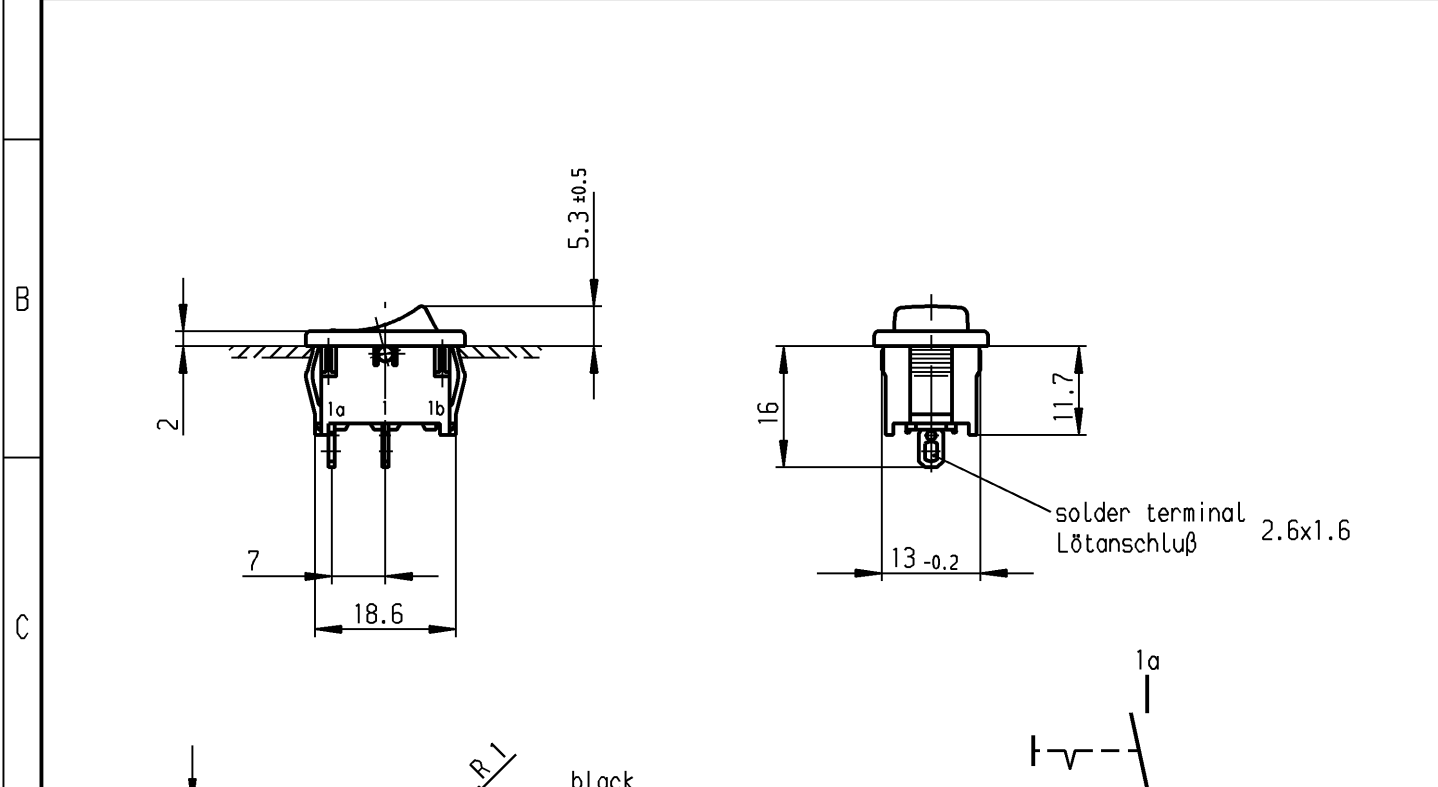

	1	2	3	4
A	recommended cut-out for snap-in fixing (edge opposite to snap-in direction) Empfohlener Ausschnitt für Rastbefestigung (Grat gegenüber Bestückungsseite)	wall thickness Wanddicke	length of cut-out Ausschnittlänge	width of cut-out Ausschnittbreite
		0.75 to / bis 1.25	19.2 -0.1	12.9 +0.1
		1.25 to / bis 2	19.4 -0.1	12.9 +0.1
		2 to / bis 3	19.8 -0.1	12.9 +0.1

SPST
suitable for appliances of class II

Ausschalter 1-polig
Für Geräte der Klasse II geeignet

Marking
Aufschrift

18..

6(4)/250~5E4 T100/55
10(4)/250~
5/50A 250V~

6A 125-250V AC
1/4 HP 125V AC
1/2 HP 250V AC
R 30

Diese Unterlage ist geistiges Eigentum der Marquardt GmbH. Schutzvermerk nach DIN 34 beachten. Copyright reserved.

Allgemeintoleranzen/UNTOLERANCED DIMENSIONS				PROJECTION		Pause COPY	Blatt SHEET		Zeichn./DRAWING NO. K 1801.6110
Für Längen und Radien FOR LENGTHS AND RADII. ±	Abmaße in mm für Nennmaßbereich in mm ALL DIMENSIONS ARE IN MILLIMETRES			Für Winkel FOR ANGLE			Original DIN A4	Maßstab SCALE 1:1	
	bis/UP TO 6	über/OVER 6 bis/UP TO 30	über/OVER 30	± 2°		0 10 20 30 mm			
	0.2	0.4							
d			i			gez./DRAWN BY 09.05.96 Hs		Appliance Switch Geräteschalter	
c			h			gepr./CHECKED BY Kiz			
b	43724	20.07.05 vor	g			Ersatz für/REPLACEMENT OF			
a	25088	27.06.97 sig	f					MARQUARDT Marquardt GmbH, D-78604 Rietheim-Weilheim	
			e						
Ausg. ISSUE	Änderung REVISION	gez. DRAWN BY	Ausg. ISSUE	Änderung REVISION	gez. DRAWN BY				