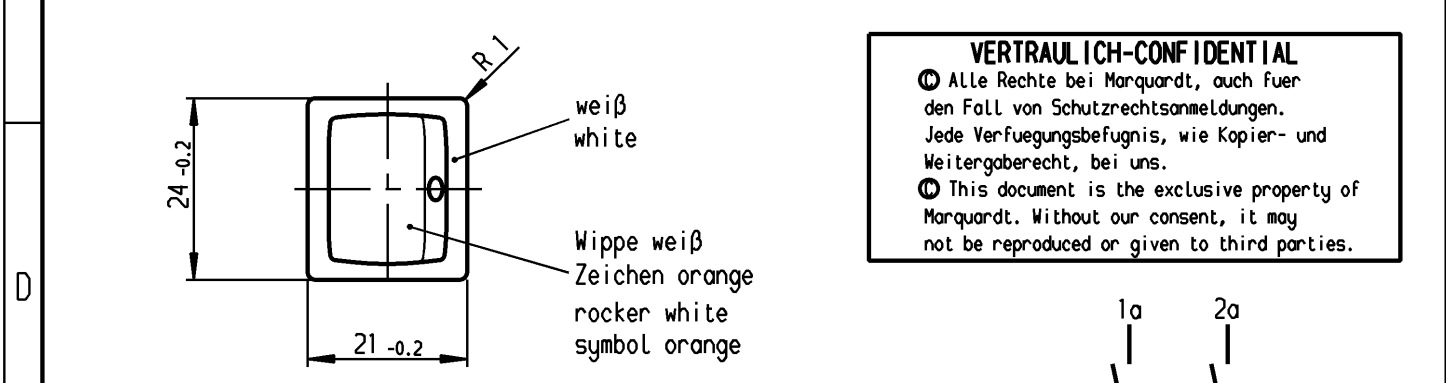

	1	2	3	4	
A	Empfohlener Ausschnitt für Rastbefestigung ( Grat gegenüber Bestückungsseite ) recommended cut-out for snap-in fixing ( edge opposite to snap-in direction )		Wanddicke wall thickness	Ausschnittlänge length of cut-out	Ausschnittbreite width of cut-out
			0.75 bis / to 1.25	19.2 -0.1	21.9 +0.1
			1.25 bis / to 2	19.4 -0.1	21.9 +0.1
		2 bis / to 3	19.8 -0.1	21.9 +0.1	