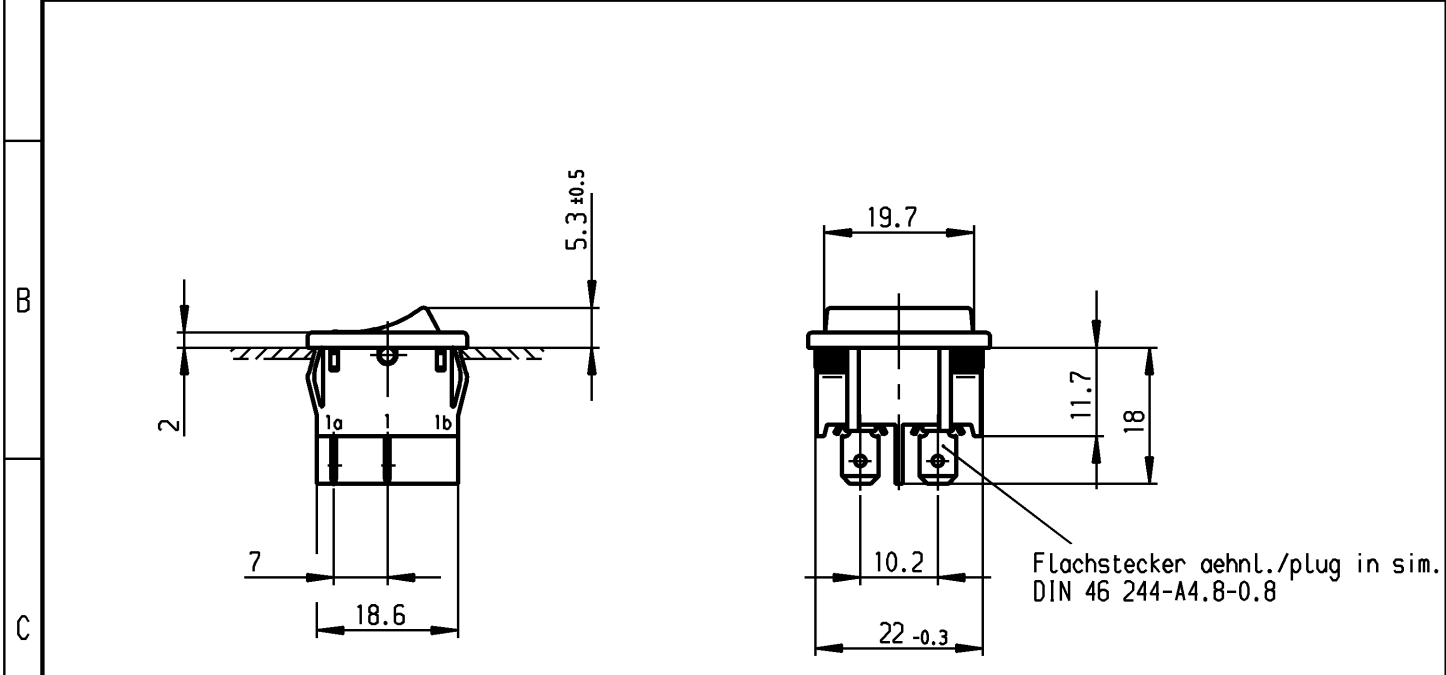

	1	2	3	4	
A	Empfohlener Ausschnitt für Rastbefestigung ( Grat gegenüber Bestückungsseite ) recommended cut-out for snap-in fixing ( edge opposite to snap-in direction )		Wanddicke wall thickness	Ausschnittlänge length of cut-out	Ausschnittbreite width of cut-out
			0.75 bis / to 1.25	19.2 -0.1	21.9 +0.1
			1.25 bis / to 2	19.4 -0.1	21.9 +0.1
		2 bis / to 3	19.8 -0.1	21.9 +0.1	

Diese Unterlage ist geistiges Eigentum der Firma Marquardt. Schutzvermerk nach DIN 34 beachten. Copyright reserved.

Allgemeintoleranzen/UNTOLERANCED DIMENSIONS				PROJECTION		Pause COPY	Blatt von SHEET OF		Zeichn./DRAWING NO.
Für Längen und Radien FOR LENGTHS AND RADII.		Abmaße in mm für Nennmaßbereich in mm ALL DIMENSIONS ARE IN MILLIMETRES		Für Winkel FOR ANGLE			Original DIN	Maßstab SCALE	
±	bis/UP TO 6	über/OVER 6 bis/UP TO 30	über/OVER 30	± 2°		A4	1:1	Geräteschalter appliance switch	
d		i	61657	26.01.09 vor		0 10 20 30 mm			Ersatz für/REPLACEMENT OF Zchnng.gL.Nr.v.01.06.76
c		h	37630	16.09.03 vor		gez./DRAWN BY 21.07.97 sig			
b		g	25092	21.07.97 sig		gepr./CHECKED BY Kiz			
a		f	19910	19.02.90 Hs					
			e					<b>MARQUARDT</b> Marquardt, D-78604 Rietheim-Weilheim	
Ausg. ISSUE	Änderung REVISION		gez. DRAWN BY	Ausg. ISSUE	Änderung REVISION		gez. DRAWN BY		