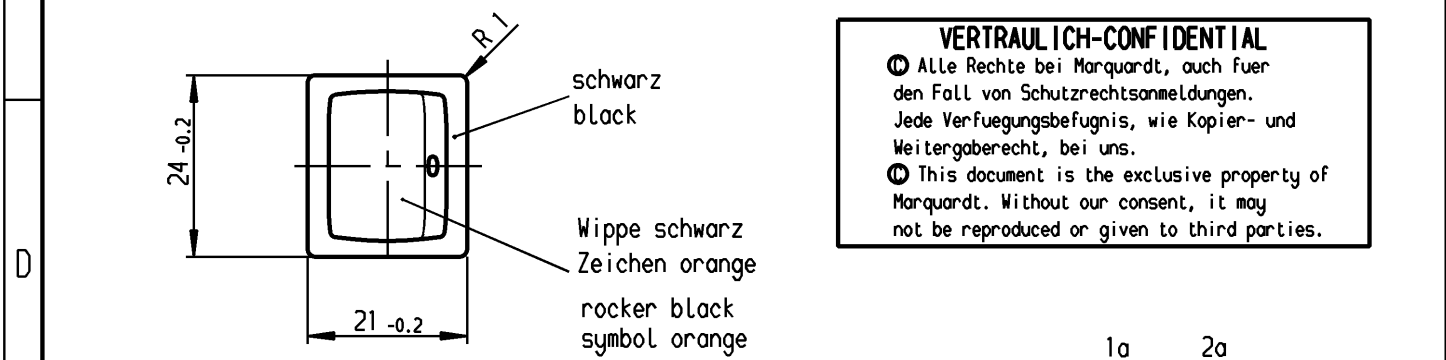

	1	2	3	4	
A	Empfohlener Ausschnitt für Rastbefestigung (Grat gegenüber Bestückungsseite) recommended cut-out for snap-in fixing (edge opposite to snap-in direction)		Wanddicke wall thickness	Ausschnittlänge length of cut-out	Ausschnittbreite width of cut-out
			0.75 bis / to 1.25	19.2 -0.1	21.9 +0.1
			1.25 bis / to 2	19.4 -0.1	21.9 +0.1
			2 bis / to 3	19.8 -0.1	21.9 +0.1