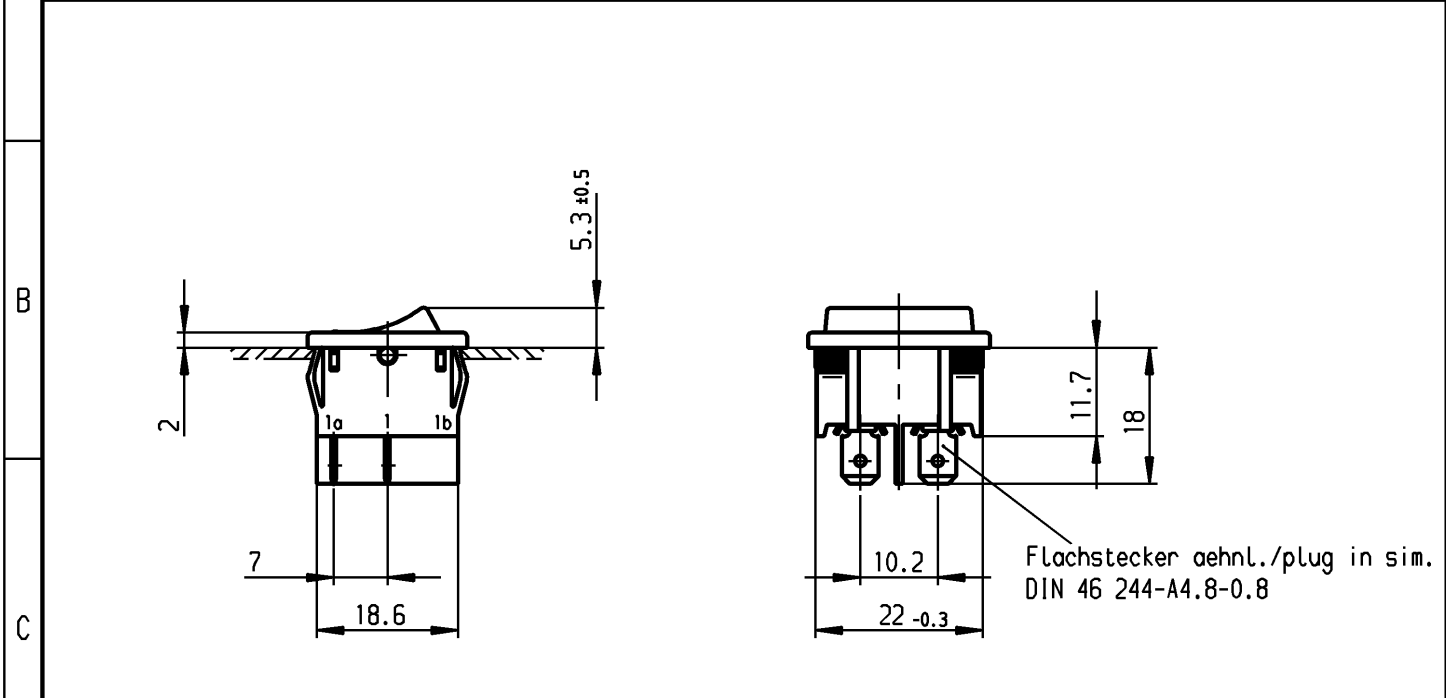

	1	2	3	4	
A	Empfohlener Ausschnitt für Rastbefestigung (Grat gegenüber Bestückungsseite) recommended cut-out for snap-in fixing (edge opposite to snap-in direction)		Wanddicke wall thickness	Ausschnittlänge length of cut-out	Ausschnittbreite width of cut-out
			0.75 bis / to 1.25	19.2 -0.1	21.9 +0.1
			1.25 bis / to 2	19.4 -0.1	21.9 +0.1
			2 bis / to 3	19.8 -0.1	21.9 +0.1

Diese Unterlage ist geistiges Eigentum der Firma Marquardt. Schutzvermerk nach DIN 34 beachten. Copyright reserved.

Allgemeintoleranzen/UNTOLERANCED DIMENSIONS				PROJECTION		Pause COPY	Blatt von SHEET OF		Zeichn./DRAWING NO. K 1802.1121
Für Längen und Radien FOR LENGTHS AND RADII.		Abmaße in mm für Nennmaßbereich in mm ALL DIMENSIONS ARE IN MILLIMETRES		Für Winkel FOR ANGLE			Original DIN A4	Maßstab SCALE 1:1	
±	0.2	bis/UP TO 6	über/OVER 0.4	über/OVER 30	± 2°	0 10 20 30 mm		Geräteschalter appliance switch	
d	23021	19.10.94	Hs	i		gez./DRAWN BY 19.10.94 Hs			
c	15938	22.05.84	Rie	h	61657	16.09.03 vor			
b				g	37630	04.09.97 sig			
a				f	25092	23.11.95 Hs			
Ausg. ISSUE		Änderung REVISION		gez. DRAWN BY		Ersatz für/REPLACEMENT OF Zeichng. gl. Nr. v. 28.06.78		MARQUARDT Marquardt, D-78604 Rietheim-Weilheim	