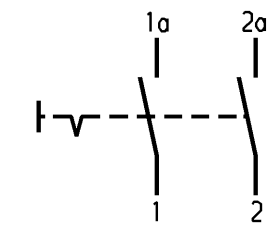

Ausschalter 2-polig
Für Geräte der Klasse II geeignet
DPST
suitable for appliances of class II

Diese Unterlage ist geistiges Eigentum der Firma Marquardt. Schutzvermerk nach DIN 34 beachten. Copyright reserved.

Allgemeintoleranzen/UNTOLERANCED DIMENSIONS				PROJECTION		Pause COPY	Blatt von SHEET OF		Zeichn./DRAWING NO. K 1802.1121
Für Längen und Radien FOR LENGTHS AND RADII.		Abmaße in mm für Nennmaßbereich in mm ALL DIMENSIONS ARE IN MILLIMETRES		Für Winkel FOR ANGLE			Original DIN A4	Maßstab SCALE 1:1	
±	0.2	bis/UP TO 6	über/OVER 0.4	über/OVER 30	± 2°	0 10 20 30 mm		Geräteschalter appliance switch	
d	23021	19.10.94	Hs	i		gez./DRAWN BY 19.10.94 Hs			
c	15938	22.05.84	Rie	h	61657	16.09.03 vor			
b				g	37630	04.09.97 sig			
a				f	25092	23.11.95 Hs			
Ausg. ISSUE		Änderung REVISION		gez. DRAWN BY		Ersatz für/REPLACEMENT OF Zeichng. gl. Nr. v. 28.06.78		MARQUARDT Marquardt, D-78604 Rietheim-Weilheim