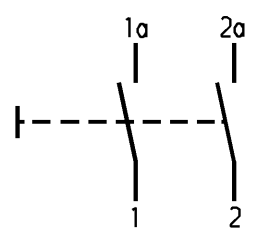

Schliesser 2-polig
Fuer Gerate der Klasse II geeignet

DPNO
suitable for appliances of class II

Herstellort/-jahr/-monat
date code of manufacture: place/year/month

Für Form und Lage FOR SHAPE AND LOC.		Allgemeintoleranzen UNTOLERANCED DIMENSIONS		Pause COPY		Blatt SHEET 01		Typ K		Zeichn./DRAWING NO. 1802.1221		Index f	
Für Winkel FOR ANGLE ± 2°		PROJECTION		Abmasse und Nennmassbereiche Angaben in mm		Original DIN A4		Maßstab SCALE 1:1		Geräteschalter appliance switch			
0-6 ± 0.2		ALL DIMENSIONS ARE IN MILLIMETRES		Laengen LENGTH ± 0.2		Radien RADII ± 0.2		0 10 20 30 mm					
c 35081 11.11.02 wj		g		102505 08.09.16 mut		CAD Medusa		Z		Ersatz für/REPLACEMENT OF Zeichn. gl. Nr. vom 20.10.81			
b 30040 14.11.00 grh		f		62436 02.03.09 vor		gez./DRAWN BY 14.11.00 Grh		gepr./CHECKED BY mej					
a 15183 10.05.83 Fh		e		61657 27.01.09 vor		Ersatz für/REPLACEMENT OF Zeichn. gl. Nr. vom 20.10.81		MARQUARDT		Marquardt, D-78604 Riethem-Weilheim			
Ausg. ISSUE		Anderung REVISION		gez. DRAWN BY		Ausg. ISSUE		Anderung REVISION		gez. DRAWN BY