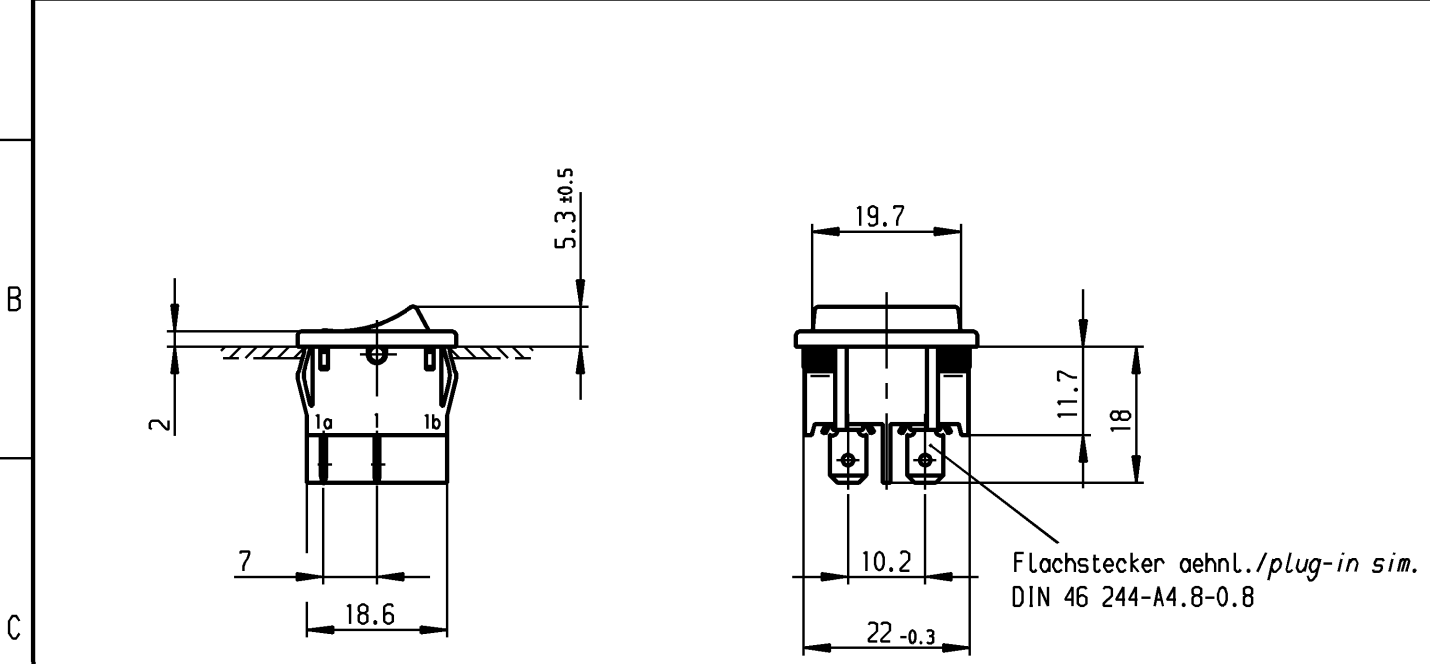

1	2	3	4	
Empfohlener Ausschnitt für Rastbefestigung ( Grat gegenüber Bestückungsseite ) <i>recommended cut-out for snap-in fixing ( edge opposite to snap-in direction )</i>		Wanddicke <i>wall thickness</i>	Ausschnittlänge <i>length of cut-out</i>	Ausschnittbreite <i>width of cut-out</i>
		0.75 bis / to 1.25	19.2 -0.1	21.9 +0.1
		1.25 bis / to 2	19.4 -0.1	21.9 +0.1
		2 bis / to 3	19.8 -0.1	21.9 +0.1

Herstellort/-jahr/-monat  
date code of manufacture: place/year/month

Für Form und Lage FOR SHAPE AND LOC.		Allgemeintoleranzen UNTOLERANCED DIMENSIONS		Pause COPY		Blatt SHEET 01		Typ K		Zeichn./DRAWING NO. 1802.1221		Index f	
Für Winkel FOR ANGLE ± 2°		PROJECTION		Abmasse und Nennmassbereiche Angaben in mm		Original DIN A4		Maßstab SCALE 1:1		Geräteschalter appliance switch			
0-6 ± 0.2		ALL DIMENSIONS ARE IN MILLIMETRES		Laengen LENGTH ± 0.2		Radien RADII ± 0.2		0 10 20 30 mm					
c 35081 11.11.02 wj		g		102505 08.09.16 mut		CAD Medusa		Z		Ersatz für/REPLACEMENT OF Zeichn. gl. Nr. vom 20.10.81			
b 30040 14.11.00 grh		f		62436 02.03.09 vor		gez./DRAWN BY 14.11.00 Grh		gepr./CHECKED BY mej					
a 15183 10.05.83 Fh		e		61657 27.01.09 vor		Ersatz für/REPLACEMENT OF Zeichn. gl. Nr. vom 20.10.81		MARQUARDT		Marquardt, D-78604 Riethem-Weilheim			
Ausg. ISSUE		Anderung REVISION		gez. DRAWN BY		Ausg. ISSUE		Anderung REVISION		gez. DRAWN BY			