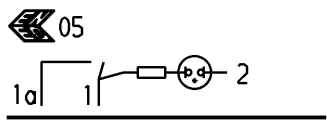

6A 250V AC
1/2 HP
R 87

Herstelljahr/-woche nach DIN EN 60062
date code of manufacture: year/week acc. to DIN EN 60062