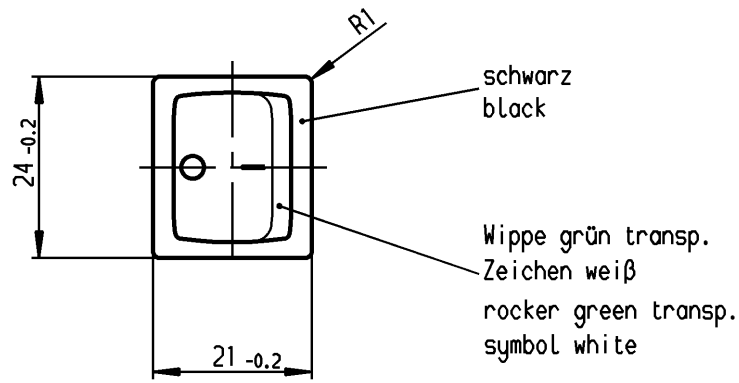

1	2	3	4
Empfohlener Ausschnitt für Rastbefestigung (Grat gegenüber Bestückungsseite) recommended cut-out for snap-in fixing (edge opposite to snap-in direction)	Wanddicke wall thickness	Ausschnittlänge length of cut-out	Ausschnittbreite width of cut-out
	0.75 bis / to 1.25	19.2 -0.1	21.9 +0.1
	1.25 bis / to 2	19.4 -0.1	21.9 +0.1
	2 bis / to 3	19.8 -0.1	21.9 +0.1

Aufschrift
Marking

Ⓜ
 1805.
 6(4)/250~ 5E4 T100/55
 10(4)/250~
 5/50A 250V~

6A 250V AC
 1/2 HP
 R 87

Herstelljahr/-woche nach DIN EN 60062
 date code of manufacture: year/week acc. to DIN EN 60062

Ausschalter 2-polig
 Glimmlampe mit R_v für 230V~
 Für Geräte der Klasse II geeignet