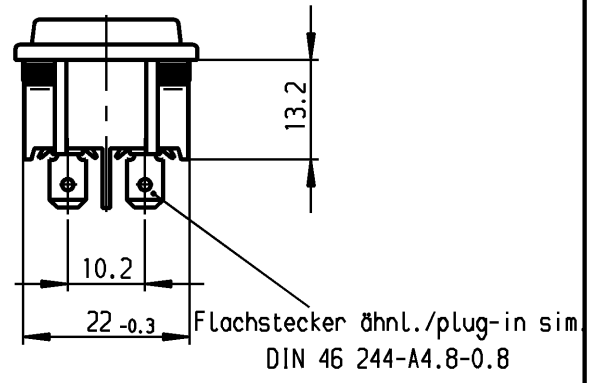

1	2	3	4
Empfohlener Ausschnitt für Rastbefestigung (Grat gegenüber Bestückungsseite) recommended cut-out for snap-in fixing (edge opposite to snap-in direction)	Wanddicke wall thickness	Ausschnittlänge length of cut-out	Ausschnittbreite width of cut-out
	0.75 bis / to 1.25	19.2 -0.1	21.9 +0.1
	1.25 bis / to 2	19.4 -0.1	21.9 +0.1
	2 bis / to 3	19.8 -0.1	21.9 +0.1

Aufschrift
Marking

Ⓜ
 1805.
 6(4)/250~ 5E4 T100/55
 10(4)/250~
 5/50A 250V~

6A 250V AC
 1/2 HP
 R 87

Herstelljahr/-woche nach DIN EN 60062
 date code of manufacture: year/week acc. to DIN EN 60062

Ausschalter 2-polig
 Glimmlampe mit R_v für 230V~
 Für Geräte der Klasse II geeignet