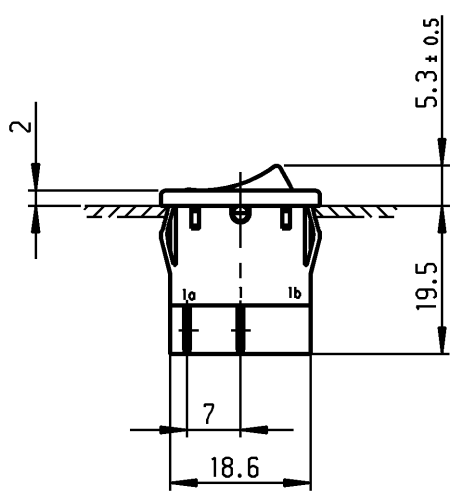

1	2	3	4
Empfohlener Ausschnitt für Rastbefestigung (Grat gegenüber Bestückungsseite) recommended cut-out for snap-in fixing (edge opposite to snap-in direction)	Wanddicke wall thickness	Ausschnittlänge length of cut-out	Ausschnittbreite width of cut-out
	0.75 bis / to 1.25	19.2 -0.1	21.9 +0.1
	1.25 bis / to 2	19.4 -0.1	21.9 +0.1
	2 bis / to 3	19.8 -0.1	21.9 +0.1

Aufschrift
Marking

Ⓜ
 1805.
 6(4)/250~ 5E4 T100/55
 10(4)/250~
 5/50A 250V~

6A 250V AC
 1/2 HP
 R 87

Herstelljahr/-woche nach DIN EN 60062
 date code of manufacture: year/week acc. to DIN EN 60062

Ausschalter 2-polig
 Glimmlampe mit R_v für 230V~
 Für Geräte der Klasse II geeignet

DPST
 neon lamp with R_v for 230V AC
 suitable for appliances of class II

Diese Unterlage ist geistiges Eigentum der Marquardt. Schutzvermerk nach DIN 34 beachten. Copyright reserved.

Allgemeintoleranzen/UNTOLERANCED DIMENSIONS				PROJECTION		Pause COPY	Blatt SHEET		Zeichn./DRAWING NO. K 1805.7109
Für Längen und Radien FOR LENGTHS AND RADII. ±	Abmaße in mm für Nennmaßbereich in mm ALL DIMENSIONS ARE IN MILLIMETRES			Für Winkel FOR ANGLE			Original DIN A4	Maßstab SCALE 1:1	
	bis/UP TO 6	über/OVER 6 bis/UP TO 30	über/OVER 30	± 2°		0 10 20 30 mm			
	0.2	0.4							
d			i			gez./DRAWN BY 02.10.96 Hs		Geräteschalter appliance switch	
c	62436	02.03.09 vor	h			gepr./CHECKED BY Kiz			
b	46930	24.04.06 vor	g			Ersatz für/REPLACEMENT OF			
a	24902	10.04.97 Grh	f					MARQUARDT Marquardt, D-78604 Riethim-Weilheim	
			e						
Ausg. ISSUE	Änderung REVISION	gez. DRAWN BY	Ausg. ISSUE	Änderung REVISION	gez. DRAWN BY				