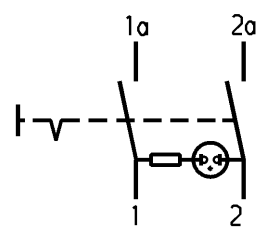

1	2	3	4
Empfohlener Ausschnitt für Rastbefestigung (Grat gegenüber Bestückungsseite) recommended cut-out for snap-in fixing (edge opposite to snap-in direction)	Wanddicke wall thickness	Ausschnittlänge length of cut-out	Ausschnittbreite width of cut-out
	0.75 bis / to 1.25	19.2 -0.1	21.9 +0.1
	1.25 bis / to 2	19.4 -0.1	21.9 +0.1
	2 bis / to 3	19.8 -0.1	21.9 +0.1

Aufschrift
Marking

Ⓜ
 1805.
 6(4)/250~ 5E4 T100/55
 10(4)/250~
 5/50A 250V~

6A 250V AC
 1/2 HP
 R 87

Herstelljahr/-woche nach DIN EN 60062
 date code of manufacture: year/week acc. to DIN EN 60062

Ausschalter 2-polig
 Glimmlampe mit R_v für 230V~
 Für Geräte der Klasse II geeignet

DPST
 neon lamp with R_v for 230V AC
 suitable for appliances of class II

Diese Unterlage ist geistiges Eigentum der Marquardt. Schutzvermerk nach DIN 34 beachten. Copyright reserved.

Allgemeintoleranzen/UNTOLERANCED DIMENSIONS				PROJECTION		Pause COPY	Blatt SHEET		Zeichn./DRAWING NO. K 1805.7109
Für Längen und Radien FOR LENGTHS AND RADII. ±	Abmaße in mm für Nennmaßbereich in mm ALL DIMENSIONS ARE IN MILLIMETRES			Für Winkel FOR ANGLE			Original DIN A4	Maßstab SCALE 1:1	
	bis/UP TO 6	über/OVER 6 bis/UP TO 30	über/OVER 30	± 2°		0 10 20 30 mm			
	0.2	0.4							
d			i			gez./DRAWN BY 02.10.96 Hs		Geräteschalter appliance switch	
c	62436	02.03.09 vor	h			gepr./CHECKED BY Kiz			
b	46930	24.04.06 vor	g			Ersatz für/REPLACEMENT OF			
a	24902	10.04.97 Grh	f					MARQUARDT Marquardt, D-78604 Riethim-Weilheim	
			e						
Ausg. ISSUE	Änderung REVISION	gez. DRAWN BY	Ausg. ISSUE	Änderung REVISION	gez. DRAWN BY				