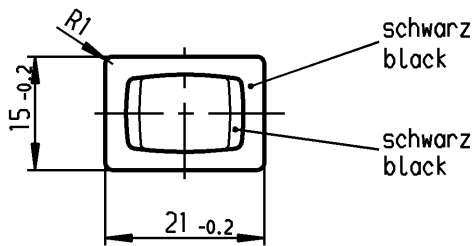

	1	2	3	4
A	Empfohlener Ausschnitt für Rastbefestigung (Grat gegenüber Bestückungsseite) recommended cut-out for snap-in fixing (edge opposite to snap-in direction)	Wanddicke wall thickness	Ausschnittlänge length of cut-out	Ausschnittbreite width of cut-out
		0.75 bis / to 1.25	19.2 -0.1	12.9 +0.1
		1.25 bis / to 2	19.4 -0.1	12.9 +0.1
		2 bis / to 3	19.8 -0.1	12.9 +0.1

**Aufschrift
Marking**

Ⓢ
1808. μ
6(2)/250~T100/55
05
6A 125-250V AC
1/8HP
R58

Umschalter 1- polig
Mit Ausstellung in der Mitte
Für Geräte der Klasse II geeignet

SPDT
with centre-off
suitable for appliances of class II

Herstellort /-jahr/-woche nach DIN EN 60062
date of manufacture: place/year/week acc. to DIN EN 60062

Auf Verpackung: 138 100-00
On Box:

Für Form und Lage FOR SHAPE AND LOC.	Für Winkel FOR ANGLE ± 2°	Allgemeintoleranzen UNTOLERANCED DIMENSIONS			Pause COPY	Blatt SHEET 01	Typ K	Zeichn./DRAWING NO. 1808.1102	Index
		PROJECTION	Abmasse und Nennmassbereiche Angaben in mm	Laengen LENGTH					
			0-6 ± 0.2	± 0.2	Original DIN A4	Maßstab SCALE 1:1	Geräteschalter Appliance Switch		
			>6-15 ± 0.4	±					
			>15-30 ± 0.4	±	0 10 20 30 mm		Ersatz für/REPLACEMENT OF Zchnng.qL.Nr.v.09.03.77		
			>30-70 ±	±					
			>70-120 ±	±	CAD Medusa		MARQUARDT Marquardt, D-78604 Riethem-Weilheim		
			>120-200 ±	±	gez./DRAWN BY 28.10.97 grh gepr./CHECKED BY kiz				
Ausg. ISSUE	Anderung REVISION	gez. DRAWN BY	Ausg. ISSUE	Anderung REVISION	gez. DRAWN BY				