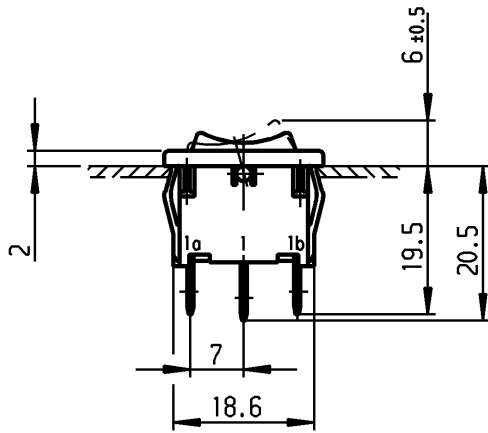

	1	2	3	4
A	Empfohlener Ausschnitt für Rastbefestigung (Grat gegenüber Bestückungsseite) recommended cut-out for snap-in fixing (edge opposite to snap-in direction)	Wanddicke wall thickness	Ausschnittlänge length of cut-out	Ausschnittbreite width of cut-out
		0.75 bis / to 1.25	19.2 -0.1	12.9 +0.1
		1.25 bis / to 2	19.4 -0.1	12.9 +0.1
		2 bis / to 3	19.8 -0.1	12.9 +0.1

**Aufschrift
Marking**

Ⓢ
1808. μ
6(2)/250~T100/55
05
6A 125-250V AC
1/8HP
R58

Umschalter 1- polig
Mit Ausstellung in der Mitte
Für Geräte der Klasse II geeignet

SPDT
with centre-off
suitable for appliances of class II

Herstellort /-jahr/-woche nach DIN EN 60062
date of manufacture: place/year/week acc. to DIN EN 60062

Auf Verpackung: 138 100-00
On Box:

Für Form und Lage FOR SHAPE AND LOC.	Für Winkel FOR ANGLE ± 2°	Allgemeintoleranzen UNTOLERANCED DIMENSIONS			Pause COPY	Blatt SHEET 01	Typ K	Zeichn./DRAWING NO. 1808.1102	Index
		PROJECTION	Abmasse und Nennmassbereiche Angaben in mm	Laengen LENGTH					
			0-6 ± 0.2	± 0.2	Original DIN A4	Maßstab SCALE 1:1	Geräteschalter Appliance Switch		
			>6-15 ± 0.4	±					
			>15-30 ± 0.4	±	0 10 20 30 mm		Ersatz für/REPLACEMENT OF Zchnng.qL.Nr.v.09.03.77		
			>30-70 ±	±					
			>70-120 ±	±	CAD Medusa		MARQUARDT Marquardt, D-78604 Riethem-Weilheim		
			>120-200 ±	±	gez./DRAWN BY 28.10.97 grh gepr./CHECKED BY kiz				
Ausg. ISSUE	Anderung REVISION	gez. DRAWN BY	Ausg. ISSUE	Anderung REVISION	gez. DRAWN BY				