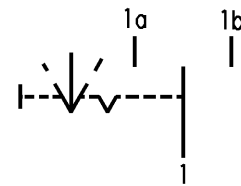

	1	2	3	4
A	Empfohlener Ausschnitt für Rastbefestigung (Grat gegenüber Bestückungsseite) recommended cut-out for snap-in fixing (edge opposite to snap-in direction)	Wanddicke wall thickness	Ausschnittlänge length of cut-out	Ausschnittbreite width of cut-out
		0.75 bis / to 1.25	19.2 -0.1	12.9 +0.1
		1.25 bis / to 2	19.4 -0.1	12.9 +0.1
		2 bis / to 3	19.8 -0.1	12.9 +0.1

**Aufschrift
Marking**

Ⓢ
1808. μ
6(2)/250~T100/55
05
6A 125-250V AC
1/8HP
R58

Umschalter 1- polig
Mit Ausstellung in der Mitte
Für Geräte der Klasse II geeignet

SPDT
with centre-off
suitable for appliances of class II

Herstellort /-jahr/-woche nach DIN EN 60062
date of manufacture: place/year/week acc. to DIN EN 60062

Auf Verpackung: 138 100-00
On Box:

Für Form und Lage FOR SHAPE AND LOC.	Für Winkel FOR ANGLE ± 2°	Allgemeintoleranzen UNTOLERANCED DIMENSIONS			Pause COPY	Blatt SHEET 01	Typ K	Zeichn./DRAWING NO. 1808.1102	Index
		PROJECTION	Abmasse und Nennmassbereiche Angaben in mm	Laengen LENGTH					
			0-6 ± 0.2	± 0.2	Original DIN A4	Maßstab SCALE 1:1	Geräteschalter Appliance Switch		
			>6-15 ± 0.4	±					
			>15-30 ± 0.4	±	0 10 20 30 mm		Ersatz für/REPLACEMENT OF Zchnng.qL.Nr.v.09.03.77		
			>30-70 ±	±					
			>70-120 ±	±	CAD Medusa		MARQUARDT Marquardt, D-78604 Riethem-Weilheim		
			>120-200 ±	±	gez./DRAWN BY 28.10.97 grh gepr./CHECKED BY kiz				
Ausg. ISSUE	Anderung REVISION	gez. DRAWN BY	Ausg. ISSUE	Anderung REVISION	gez. DRAWN BY				