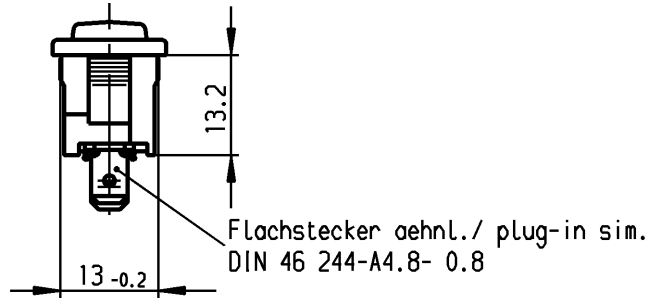

1	2	3	4
A	Empfohlener Ausschnitt für Rastbefestigung (Grat gegenüber Bestückungsseite) recommended cut-out for snap-in fixing (edge opposite to snap-in direction)	Wanddicke wall thickness	Ausschnittlänge length of cut-out	Ausschnittbreite width of cut-out
		0.75 bis / to 1.25	19.2 -0.1	12.9 +0.1
		1.25 bis / to 2	19.4 -0.1	12.9 +0.1
		2 bis / to 3	19.8 -0.1	12.9 +0.1

VERTRAULICH-CONFIDENTIAL

Ⓢ Alle Rechte bei Marquardt, auch fuer den Fall von Schutzrechtsanmeldungen. Jede Verfuegungsbefugnis, wie Kopier- und Weitergaberecht, bei uns.

Ⓢ This document is the exclusive property of Marquardt. Without our consent, it may not be reproduced or given to third parties.

**Aufschrift
Marking**

Ⓢ
1808. μ
6(2)/250~T100/55
05
6A 125-250V AC
1/8HP
R58

Umschalter 1- polig
Mit Ausstellung in der Mitte
Für Geräte der Klasse II geeignet

SPDT
with centre-off
suitable for appliances of class II

Herstellort /-jahr/-woche nach DIN EN 60062
date of manufacture: place/year/week acc. to DIN EN 60062

Auf Verpackung: 138 100-00
On Box:

Für Form und Lage FOR SHAPE AND LOC.	Für Winkel FOR ANGLE ± 2°	Allgemeintoleranzen UNTOLERANCED DIMENSIONS			Pause COPY	Blatt SHEET 01	Typ K	Zeichn./DRAWING NO. 1808.1102	Index	
		PROJECTION	Abmasse und Nennmassbereiche Angaben in mm	Laengen LENGTH						Radien RADI
			0-6 ± 0.2	± 0.2	Original DIN A4	Maßstab SCALE 1:1	Geräteschalter Appliance Switch			
			>6-15 ± 0.4	±						
			>15-30 ± 0.4	±	0 10 20 30 mm		Ersatz für/REPLACEMENT OF Zchnng.qL.Nr.v.09.03.77			
			>30-70 ±	±						
			>70-120 ±	±	CAD Medusa		MARQUARDT Marquardt, D-78604 Riethem-Weilheim			
			>120-200 ±	±	gez./DRAWN BY 28.10.97 grh gepr./CHECKED BY kiz					
Ausg. ISSUE	Anderung REVISION	gez. DRAWN BY	Ausg. ISSUE	Anderung REVISION	gez. DRAWN BY					

Diese Unterlage ist geistiges Eigentum der Firma Marquardt. Schutzvermerk nach DIN 34 beachten. Copyright reserved.