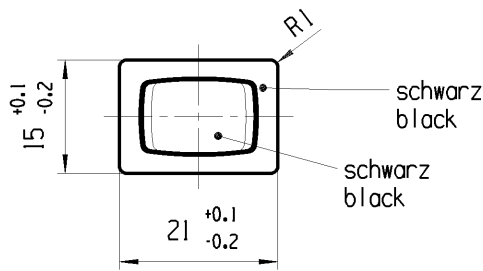

	1	2	3	4
A	Empfohlener Ausschnitt fuer Rastbefestigung (Grat gegenueber Bestueckungsseite) recommended cut-out for snap-in fixing (ledge opposite to snap-in direction)	Wanddicke wall thickness	Ausschnittlaenge length of cut-out	Ausschnittbreite width of cut-out
		0.75 to / bis 1.25	19.2 ^{-0.1}	12.9 ^{+0.1}
		1.25 to / bis 2	19.4 ^{-0.1}	12.9 ^{+0.1}
		2 to / bis 3	19.8 ^{-0.1}	12.9 ^{+0.1}

Aufschrift
marking

1808. μ
6(2)/250 ~ T100/55

6A 125-250V AC
1/8HP
R58

Herstellort/-jahr/-woche nach DIN EN 60062
code of manufacture: place/year/week acc. to DIN EN 60062

Umschalter 1-polig

Mit Ausstellung in der Mitte
Tastfunktion einseitig
Fuer Gerate der Klasse II geeignet

SPDT

with centre-off
biased from one side
suitable for appliances of class II

fuer Form und Lage FOR SHAPE AND LOC.	☉ =	Allgemeintoleranzen UNTOLERANCED DIMENSIONS				Pause COPY	Blatt SHEET 01	TYP K	Zeichn./DRAWING NO. 18086202	Index a
fuer Winkel FOR ANGLE.	↙ ↘	PROJEKTION	Abmasse und Nennmassbereiche Angaben in mm	Loenge LENGTH	Radien RADII					
			0-6 ± 0.2	± 0.2	± 0.2			GERAETESCHALTER		
			>6-15 ± 0.4	±	±			appliance switch		
			>15-30 ± 0.4	±	±					
			ALL DIMENSIONS ARE IN MILLIMETRES							
			>30-70 ±							
			>70-120 ±							
			>120-200 ±							
						CAD: NX v6.0				
a	64492	20.10.09	MUT			gez./DRAWN BY 05.10.06	MUT			
	48542	09.11.06	MUT			gepr./CHECKED BY				
Ausg. ISSUE	Aenderung REVISION	gez. DRAWN BY	Ausg. ISSUE	Aenderung REVISION	gez. DRAWN BY	Ersatz fuer/REPLACEMENT OF				