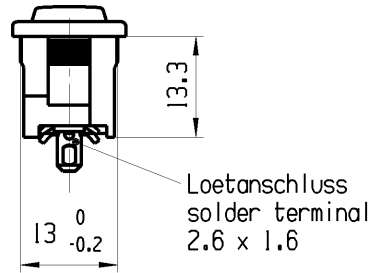

	1	2	3	4
A	Empfohlener Ausschnitt fuer Rastbefestigung (Grat gegenueber Bestueckungsseite) recommended cut-out for snap-in fixing (ledge opposite to snap-in direction)	Wanddicke wall thickness	Ausschnittlaenge length of cut-out	Ausschnittbreite width of cut-out
		0.75 to / bis 1.25	19.2 ^{-0.1}	12.9 ^{+0.1}
		1.25 to / bis 2	19.4 ^{-0.1}	12.9 ^{+0.1}
		2 to / bis 3	19.8 ^{-0.1}	12.9 ^{+0.1}

Aufschrift
marking

1808. μ
6(2)/250 ~ T100/55

6A 125-250V AC
1/8HP
R58

Herstellort/-jahr/-woche nach DIN EN 60062
code of manufacture: place/year/week acc. to DIN EN 60062

Umschalter 1-polig

Mit Ausstellung in der Mitte
Tastfunktion einseitig
Fuer Gerate der Klasse II geeignet

SPDT

with centre-off
biased from one side
suitable for appliances of class II

fuer Form und Lage FOR SHAPE AND LOC.	☉ =	Allgemeintoleranzen UNTOLERANCED DIMENSIONS				Pause COPY	Blatt SHEET 01	TYP K	Zeichn./DRAWING NO. 18086202	Index a
fuer Winkel FOR ANGLE.	↙ ↘	PROJEKTION	Abmasse und Nennmassbereiche Angaben in mm	Loenge LENGTH	Radien RADII					
			0-6 ± 0.2	± 0.2	± 0.2			GERAETESCHALTER		
			>6-15 ± 0.4	±	±			appliance switch		
			>15-30 ± 0.4	±	±					
			ALL DIMENSIONS ARE IN MILLIMETRES							
			>30-70 ±							
			>70-120 ±							
			>120-200 ±							
						CAD: NX v6.0				
a	64492	20.10.09	MUT			gez./DRAWN BY 05.10.06	MUT			
	48542	09.11.06	MUT			gepr./CHECKED BY				
Ausg. ISSUE	Aenderung REVISION	gez. DRAWN BY	Ausg. ISSUE	Aenderung REVISION	gez. DRAWN BY	Ersatz fuer/REPLACEMENT OF				