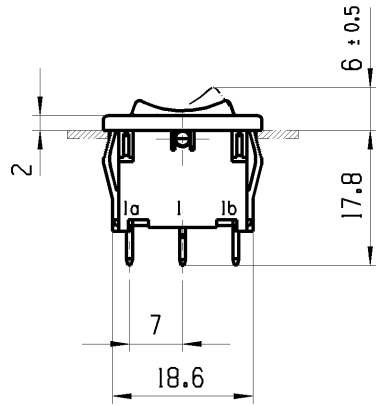

	1	2	3	4
A	Empfohlener Ausschnitt fuer Rastbefestigung (Grat gegenueber Bestueckungsseite) recommended cut-out for snap-in fixing (ledge opposite to snap-in direction)	Wanddicke wall thickness	Ausschnittlaenge length of cut-out	Ausschnittbreite width of cut-out
		0.75 to / bis 1.25	19.2 ^{-0.1}	12.9 ^{+0.1}
		1.25 to / bis 2	19.4 ^{-0.1}	12.9 ^{+0.1}
		2 to / bis 3	19.8 ^{-0.1}	12.9 ^{+0.1}

Aufschrift
marking

1808. μ
6(2)/250 ~ T100/55

6A 125-250V AC
1/8HP
R58

Herstellort/-jahr/-woche nach DIN EN 60062
code of manufacture: place/year/week acc. to DIN EN 60062

Umschalter 1-polig

Mit Ausstellung in der Mitte
Tastfunktion einseitig
Fuer Gerate der Klasse II geeignet

SPDT

with centre-off
biased from one side
suitable for appliances of class II

fuer Form und Lage FOR SHAPE AND LOC.	☉ =	Allgemeintoleranzen UNTOLERANCED DIMENSIONS				Pause COPY	Blatt SHEET 01	TYP K	Zeichn./DRAWING NO. 18086202	Index a
fuer Winkel FOR ANGLE.	↙ ↘	PROJEKTION	Abmasse und Nennmassbereiche Angaben in mm	Loenge LENGTH	Radien RADII					
			0-6 ± 0.2	± 0.2	± 0.2			GERAETESCHALTER		
			>6-15 ± 0.4	±	±			appliance switch		
			>15-30 ± 0.4	±	±					
			ALL DIMENSIONS ARE IN MILLIMETRES							
			>30-70 ±							
			>70-120 ±							
			>120-200 ±							
						CAD: NX v6.0				
a	64492	20.10.09	MUT			gez./DRAWN BY 05.10.06	MUT			
	48542	09.11.06	MUT			gepr./CHECKED BY				
Ausg. ISSUE	Aenderung REVISION	gez. DRAWN BY	Ausg. ISSUE	Aenderung REVISION	gez. DRAWN BY	Ersatz fuer/REPLACEMENT OF				