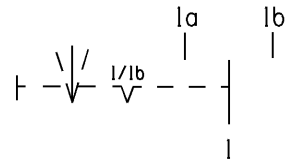

Aufschrift
marking

1808. μ
6(2)/250 ~ T100/55

6A 125-250V AC
1/8HP
R58

Herstellort/-jahr/-woche nach DIN EN 60062
code of manufacture: place/year/week acc. to DIN EN 60062

Umschalter 1-polig

Mit Ausstellung in der Mitte
Tastfunktion einseitig
Fuer Gerate der Klasse II geeignet