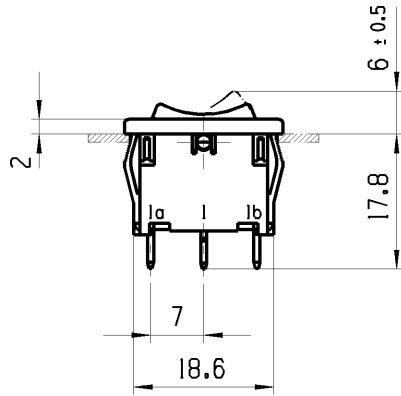

	1	2	3	4
A	Empfohlener Ausschnitt fuer Rastbefestigung (Grat gegenueber Bestueckungsseite) recommended cut-out for snap-in fixing (ledge opposite to snap-in direction)	Wanddicke wall thickness	Ausschnittlaenge length of cut-out	Ausschnittbreite width of cut-out
		0.75 to / bis 1.25	19.2 ^{-0.1}	12.9 ^{+0.1}
		1.25 to / bis 2	19.4 ^{-0.1}	12.9 ^{+0.1}
		2 to / bis 3	19.8 ^{-0.1}	12.9 ^{+0.1}

Aufschrift
marking

1808. μ
6121/250 ~T100/55

6A 125-250V AC
1/8HP
R58

Hersteller/-jahr/-woche nach DIN EN 60062
code of manufacture: place/year/week acc. to DIN EN 60062

Umschalter 1-polig
Mit Ausstellung in der Mitte
Tastfunktion beidseitig
Fuer Gerate der Klasse II geeignet

SPDT
with centre-off
biased from both sides
suitable for appliances of class II

fuer Form und Lage FOR SHAPE AND LOC.	☉ =	Allgemeintoleranzen UNTOLERANCED DIMENSIONS				Pause COPY	Blatt SHEET 01	TYP K	Zeichn./DRAWING NO. 18086302	Index a
fuer Winkel FOR ANGLE		PROJEKTION	Abmasse und Nennmassbereiche Angaben in mm	Loenge LENGTH	Radien RADIUS	Original Din A4	Massstab SCALE 1:1 30mm	GERAETESCHALTER appliance switch		
			ALL DIMENSIONS ARE IN MILLIMETRES	0-6 ± 0.2	± 0.2			CAD: NX v6.0		
				>6-15 ± 0.4	±			gez./DRAWN BY 05.10.06 MUT		
				>15-30 ± 0.4	±			gepr./CHECKED BY		
				>30-70 ±	±			Ersatz fuer/REPLACEMENT OF		
				>70-120 ±	±			MARQUARDT		
				>120-200 ±	±			RELEASED/FREIGEgeben 2010/Feb/02		