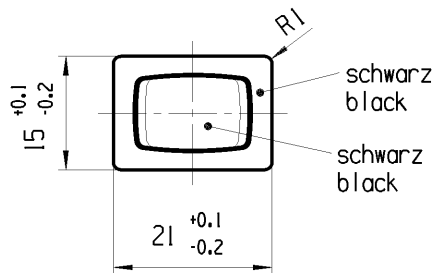

	1	2	3	4
A	Empfohlener Ausschnitt fuer Rastbefestigung (Grat gegenueber Bestueckungsseite) recommended cut-out for snap-in fixing (ledge opposite to snap-in direction)	Wanddicke wall thickness	Ausschnittlaenge length of cut-out	Ausschnittbreite width of cut-out
		0.75 to / bis 1.25	19.2 ^{-0.1}	12.9 ^{+0.1}
		1.25 to / bis 2	19.4 ^{-0.1}	12.9 ^{+0.1}
		2 to / bis 3	19.8 ^{-0.1}	12.9 ^{+0.1}

Aufschrift
marking

1808. μ
6121/250 ~T100/55

6A 125-250V AC
1/8HP
R58

Hersteller/-jahr/-woche nach DIN EN 60062
code of manufacture: place/year/week acc. to DIN EN 60062

Umschalter 1-polig
Mit Ausstellung in der Mitte
Tastfunktion beidseitig
Fuer Gerate der Klasse II geeignet

SPDT
with centre-off
biased from both sides
suitable for appliances of class II

fuer Form und Lage FOR SHAPE AND LOC.	☉ =	Allgemeintoleranzen UNTOLERANCED DIMENSIONS				Pause COPY	Blatt SHEET 01	TYP K	Zeichn./DRAWING NO. 18086302	Index a
fuer Winkel FOR ANGLE		PROJEKTION	Abmasse und Nennmassbereiche Angaben in mm	Loenge LENGTH	Radien RADIUS	Original Din A4	Massstab SCALE 1:1 30mm	GERAETESCHALTER appliance switch		
			ALL DIMENSIONS ARE IN MILLIMETRES	0-6 ± 0.2	± 0.2			CAD: NX v6.0		
				>6-15 ± 0.4	±			gez./DRAWN BY 05.10.06 MUT		
				>15-30 ± 0.4	±			gepr./CHECKED BY		
				>30-70 ±	±			Ersatz fuer/REPLACEMENT OF		
				>70-120 ±	±			MARQUARDT		
				>120-200 ±	±			RELEASED/FREIGEgeben 2010/Feb/02		