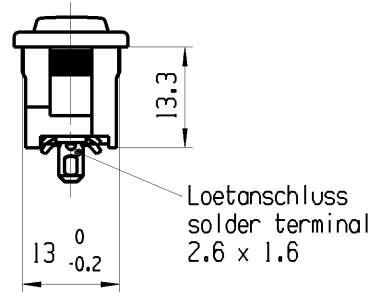

	1	2	3	4
A	Empfohlener Ausschnitt fuer Rastbefestigung (Grat gegenueber Bestueckungsseite) recommended cut-out for snap-in fixing (ledge opposite to snap-in direction)	Wanddicke wall thickness	Ausschnittlaenge length of cut-out	Ausschnittbreite width of cut-out
		0.75 to / bis 1.25	19.2 ^{-0.1}	12.9 ^{+0.1}
		1.25 to / bis 2	19.4 ^{-0.1}	12.9 ^{+0.1}
		2 to / bis 3	19.8 ^{-0.1}	12.9 ^{+0.1}

Aufschrift
marking

1808. μ
6121/250 ~T100/55

6A 125-250V AC
1/8HP
R58

Hersteller/-jahr/-woche nach DIN EN 60062
code of manufacture: place/year/week acc. to DIN EN 60062

Umschalter 1-polig
Mit Ausstellung in der Mitte
Tastfunktion beidseitig
Fuer Gerate der Klasse II geeignet

SPDT
with centre-off
biased from both sides
suitable for appliances of class II

fuer Form und Lage FOR SHAPE AND LOC.	☉ =	Allgemeintoleranzen UNTOLERANCED DIMENSIONS				Pause COPY	Blatt SHEET 01	TYP K	Zeichn./DRAWING NO. 18086302	Index a
fuer Winkel FOR ANGLE		PROJEKTION	Abmasse und Nennmassbereiche Angaben in mm	Loenge LENGTH	Radien RADIUS	Original Din A4	Massstab SCALE 1:1 30mm	GERAETESCHALTER appliance switch		
			ALL DIMENSIONS ARE IN MILLIMETRES	0-6 ± 0.2	± 0.2			CAD: NX v6.0		
				>6-15 ± 0.4	±			gez./DRAWN BY 05.10.06 MUT		
				>15-30 ± 0.4	±			gepr./CHECKED BY		
				>30-70 ±	±			Ersatz fuer/REPLACEMENT OF		
				>70-120 ±	±			MARQUARDT		
				>120-200 ±	±			RELEASED/FREIGEgeben 2010/Feb/02		