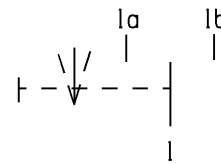

	1	2	3	4
A	Empfohlener Ausschnitt fuer Rastbefestigung (Grat gegenueber Bestueckungsseite) recommended cut-out for snap-in fixing (ledge opposite to snap-in direction)	Wanddicke wall thickness	Ausschnittlaenge length of cut-out	Ausschnittbreite width of cut-out
		0.75 to / bis 1.25	19.2 ^{-0.1}	12.9 ^{+0.1}
		1.25 to / bis 2	19.4 ^{-0.1}	12.9 ^{+0.1}
		2 to / bis 3	19.8 ^{-0.1}	12.9 ^{+0.1}

Aufschrift
marking

1808. μ
6121/250 ~T100/55

6A 125-250V AC
1/8HP
R58

Hersteller/-jahr/-woche nach DIN EN 60062
code of manufacture: place/year/week acc. to DIN EN 60062

Umschalter 1-polig
Mit Ausstellung in der Mitte
Tastfunktion beidseitig
Fuer Gerate der Klasse II geeignet

SPDT
with centre-off
biased from both sides
suitable for appliances of class II

fuer Form und Lage FOR SHAPE AND LOC.	☉ =	Allgemeintoleranzen UNTOLERANCED DIMENSIONS				Pause COPY	Blatt SHEET 01	TYP K	Zeichn./DRAWING NO. 18086302	Index a
fuer Winkel FOR ANGLE		PROJEKTION	Abmasse und Nennmassbereiche Angaben in mm	Loenge LENGTH	Radien RADIUS	Original Din A4	Massstab SCALE 1:1 30mm	GERAETESCHALTER appliance switch		
			ALL DIMENSIONS ARE IN MILLIMETRES	0-6 ± 0.2	± 0.2			CAD: NX v6.0		
				>6-15 ± 0.4	±			gez./DRAWN BY 05.10.06 MUT		
				>15-30 ± 0.4	±			gepr./CHECKED BY		
				>30-70 ±	±			Ersatz fuer/REPLACEMENT OF		
				>70-120 ±	±			MARQUARDT		
				>120-200 ±	±			RELEASED/FREIGEgeben 2010/Feb/02		