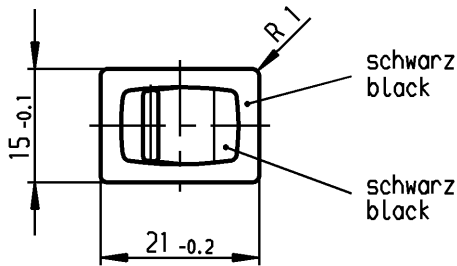

	1	2	3	4	
A	Empfohlener Ausschnitt für Rastbefestigung (Grat gegenüber Bestückungsseite) recommended cut-out for snap-in fixing (edge opposite to snap-in direction)	Wanddicke wall thickness		Ausschnittlänge length of cut-out	Ausschnittbreite width of cut-out
		0.75 bis / to 1.25		19.2 -0.1	12.9 +0.1
		1.25 bis / to 2		19.4 -0.1	12.9 +0.1
		2 bis / to 3		19.8 -0.1	12.9 +0.1

Für Form und Lage FOR SHAPE AND LOC.	Für Winkel FOR ANGLE ± 2°	Allgemeintoleranzen UNTOLERANCED DIMENSIONS			Pause COPY	Blatt SHEET 01	Typ K	Zeichn./DRAWING NO. 1811.1102	Index
		PROJECTION	Abmasse und Nennmassbereiche Angaben in mm	Laengen LENGTH					
			0-6 ± 0.2	± 0.2	Original DIN A4	Maßstab SCALE 1:1	Geræteschalter Appliance Switch		
			>6-15 ± 0.4	±					
			>15-30 ± 0.4	±	0 10 20 30 mm		CAD Medusa Z		
			>30-70 ±	±	gez./DRAWN BY 26.06.00 sig gepr./CHECKED BY mej				
			>70-120 ±	±	Ersatz für/REPLACEMENT OF Zchnng.qL.Nr.v.17.12.82		MARQUARDT Marquardt, D-78604 Riethem-Weilheim		
			>120-200 ±	±	Ausg. Änderung gez. Ausg. Änderung gez. ISSUE REVISION DRAWN BY ISSUE REVISION DRAWN BY				