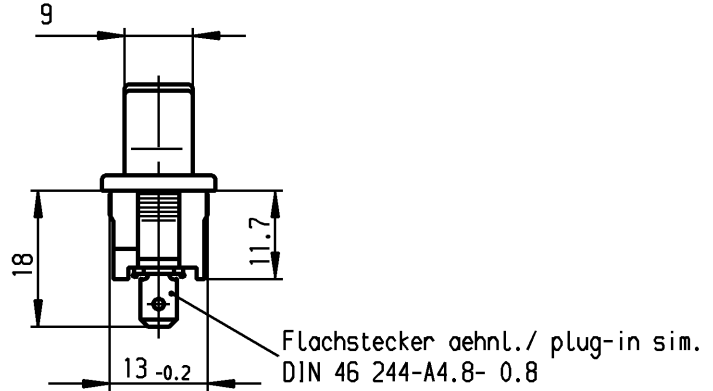

	1	2	3	4	
A	Empfohlener Ausschnitt für Rastbefestigung (Grat gegenüber Bestückungsseite) recommended cut-out for snap-in fixing (edge opposite to snap-in direction)	Wanddicke wall thickness		Ausschnittlänge length of cut-out	Ausschnittbreite width of cut-out
		0.75 bis / to 1.25		19.2 -0.1	12.9 +0.1
		1.25 bis / to 2		19.4 -0.1	12.9 +0.1
		2 bis / to 3		19.8 -0.1	12.9 +0.1