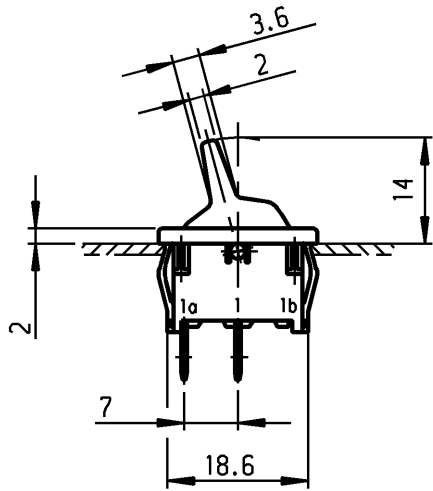

	1	2	3	4	
A	Empfohlener Ausschnitt für Rastbefestigung (Grat gegenüber Bestückungsseite) recommended cut-out for snap-in fixing (edge opposite to snap-in direction)	Wanddicke wall thickness		Ausschnittlänge length of cut-out	Ausschnittbreite width of cut-out
		0.75 bis / to 1.25		19.2 -0.1	12.9 +0.1
		1.25 bis / to 2		19.4 -0.1	12.9 +0.1
		2 bis / to 3		19.8 -0.1	12.9 +0.1

Für Form und Lage FOR SHAPE AND LOC.	Für Winkel FOR ANGLE ± 2°	Allgemeintoleranzen UNTOLERANCED DIMENSIONS			Pause COPY	Blatt SHEET 01	Typ K	Zeichn./DRAWING NO. 1811.1102	Index
		PROJECTION	Abmasse und Nennmassbereiche Angaben in mm	Laengen LENGTH					
			0-6 ± 0.2	± 0.2	Original DIN A4	Maßstab SCALE 1:1	Geræteschalter Appliance Switch		
			>6-15 ± 0.4	±					
			>15-30 ± 0.4	±	0 10 20 30 mm		CAD Medusa Z		
			>30-70 ±	±	gez./DRAWN BY 26.06.00 sig gepr./CHECKED BY mej				
			>70-120 ±	±	Ersatz für/REPLACEMENT OF Zchnng.qL.Nr.v.17.12.82		MARQUARDT Marquardt, D-78604 Riethem-Weilheim		
			>120-200 ±	±	Ausg. Änderung gez. Ausg. Änderung gez. ISSUE REVISION DRAWN BY ISSUE REVISION DRAWN BY				