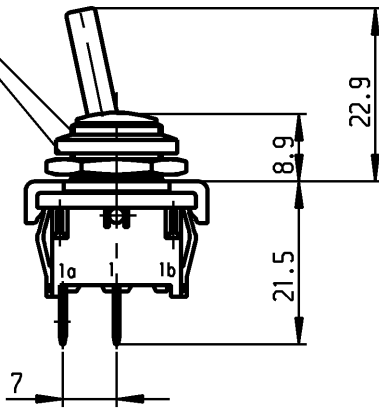

Muttern lose beigelegt
 nuts loose added

M12x0.75

ø4

schwarz
black

schwarz
black

Flachstecker oehnl.
 plug-in sim.
 DIN 46 244-A4.8-0.8

**Aufschrift
 Marking**

1821.

Für Form und Lage FOR SHAPE AND LOC. Für Winkel FOR ANGLE ± 2°		ALLgemeintoleranzen UNTOLERANCED DIMENSIONS		Pause COPY		Blatt SHEET 01 Original DIN A4 Maßstab SCALE 1:1		Typ Zeichn./DRAWING NO. Index K 1821.1101	
PROJECTION		Abmasse und Nennmassbereiche Angaben in mm ALL DIMENSIONS ARE IN MILLIMETRES		Laengen LENGTH Radien RADII		0 10 20 30 mm		Gerateschalter appliance switch	
c 56042 21.01.08 vor		g		CAD Medusa Z		gez./DRAWN BY 15.11.00B.Zim		MARQUARDT Marquardt, D-78604 Riethem-Weilheim	
b 29868 15.11.00 B.Zim		f		gez./DRAWN BY		gepr./CHECKED BY		Ersatz für/REPLACEMENT OF Zchnng.qL.Nr.v.06.11.81	
a 16915 11.10.85 Hs		e		d 64505 22.04.10 Mut		Ersatz für/REPLACEMENT OF Zchnng.qL.Nr.v.06.11.81		Ersatz für/REPLACEMENT OF Zchnng.qL.Nr.v.06.11.81	
Ausg. ISSUE		Änderung REVISION		gez. DRAWN BY		Ausg. ISSUE		Änderung REVISION	