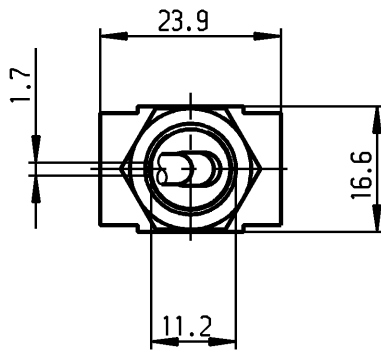

Muttern lose beigelegt
 nuts loose added

M12x0.75

ø4

schwarz
black

schwarz
black

Flachstecker oehnl.
 plug-in sim.
 DIN 46 244-A4.8-0.8

**Aufschrift
 Marking**

1821.

Für Form und Lage FOR SHAPE AND LOC. Für Winkel FOR ANGLE ± 2°		ALLgemeintoleranzen UNTOLERANCED DIMENSIONS		Pause COPY		Blatt SHEET 01 Original DIN A4 Maßstab SCALE 1:1		Typ Zeichn./DRAWING NO. Index K 1821.1101	
PROJECTION		Abmasse und Nennmassbereiche Angaben in mm ALL DIMENSIONS ARE IN MILLIMETRES		Laengen LENGTH Radien RADII		0 10 20 30 mm		Gerateschalter appliance switch	
c 56042 21.01.08 vor		g		CAD Medusa Z		gez./DRAWN BY 15.11.00B.Zim		MARQUARDT Marquardt, D-78604 Riethem-Weilheim	
b 29868 15.11.00 B.Zim		f		gez./DRAWN BY		gepr./CHECKED BY		Ersatz für/REPLACEMENT OF Zchnng.qL.Nr.v.06.11.81	
a 16915 11.10.85 Hs		e		d 64505 22.04.10 Mut		Ersatz für/REPLACEMENT OF Zchnng.qL.Nr.v.06.11.81		Ersatz für/REPLACEMENT OF Zchnng.qL.Nr.v.06.11.81	
Ausg. ISSUE		Änderung REVISION		gez. DRAWN BY		Ausg. ISSUE		Änderung REVISION	