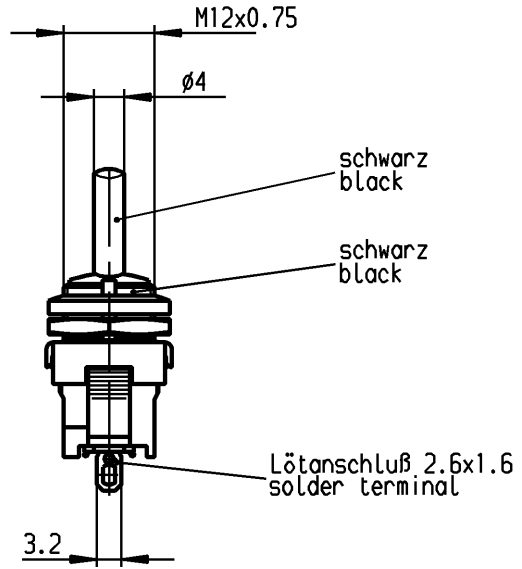

Muttern lose beigelegt
 nuts loose added

**Aufschrift
 Marking**

1821.

6(4)/250~5E4 T100/55

6A 125-250V AC
 1/4HP 125V AC
 1/2HP 250V AC
 R30

Ausschalter 1-polig

Für Geræete der Klasse II geeignet

SPST

Für Form und Logo FOR SHAPE AND LOC. Für Winkel FOR ANGLE ± 2°		ALLgemeintoleranzen UNTOLERANCED DIMENSIONS			Pause COPY	Blatt SHEET 01	Typ K	Zeichn./DRAWING NO. 1821.6101	Index
		Abmasse und Nennmassbereiche Angaben in mm	Laengen LENGTH	Radien RADII	Original DIN A4	Maßstab SCALE 1:1	Geræteschalter appliance switch		
ALL DIMENSIONS ARE IN MILLIMETRES		0-6 ± 0.2 >6-15 ± 0.4 >15-30 ± 0.4 >30-70 ± >70-120 ± >120-200 ±	± 10%	0 10 20 30 mm					
c	64505	22.04.10 Mut	g		CAD Medusa		Z		
b	56042	21.01.08 vor	f		gez./DRAWN BY 03.06.05 Mut				
a	43241	03.06.05 Mut	e		gepr./CHECKED BY mej				
Ausg. ISSUE		Änderung REVISION		gez. DRAWN BY		Ersatz für/REPLACEMENT OF		MARQUARDT Marquardt, D-78604 Riethem-Weilheim	