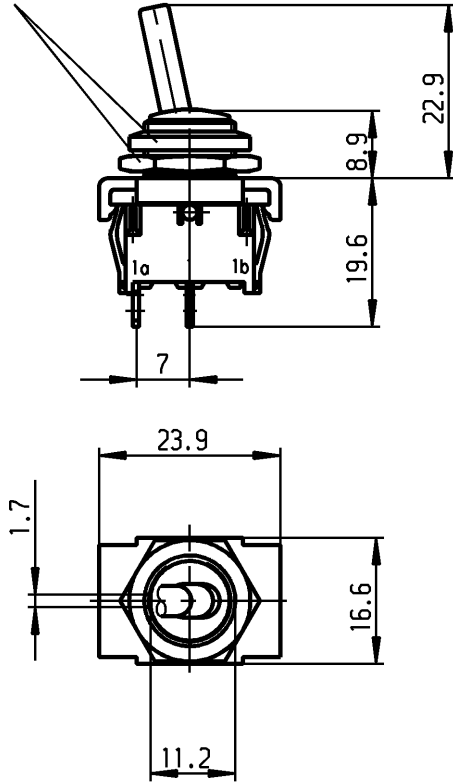

Muttern lose beigelegt
 nuts loose added

**Aufschrift
 Marking**

1821.

6(4)/250~5E4 T100/55

6A 125-250V AC
 1/4HP 125V AC
 1/2HP 250V AC
 R30

Ausschalter 1-polig

Für Geræete der Klasse II geeignet

SPST

Für Form und Logo FOR SHAPE AND LOC. Für Winkel FOR ANGLE ± 2°		ALLgemeintoleranzen UNTOLERANCED DIMENSIONS			Pause COPY	Blatt SHEET 01	Typ K	Zeichn./DRAWING NO. 1821.6101	Index
		Abmasse und Nennmassbereiche Angaben in mm	Laengen LENGTH	Radien RADII	Original DIN A4	Maßstab SCALE 1:1	Geræteschalter appliance switch		
ALL DIMENSIONS ARE IN MILLIMETRES		0-6 ± 0.2 >6-15 ± 0.4 >15-30 ± 0.4 >30-70 ± >70-120 ± >120-200 ±	± 10%	0 10 20 30 mm					
c	64505	22.04.10 Mut	g		CAD Medusa		Z		
b	56042	21.01.08 vor	f		gez./DRAWN BY 03.06.05 Mut				
a	43241	03.06.05 Mut	e		gepr./CHECKED BY mej				
Ausg. ISSUE		Änderung REVISION		gez. DRAWN BY		Ersatz für/REPLACEMENT OF		MARQUARDT Marquardt, D-78604 Riethem-Weilheim	