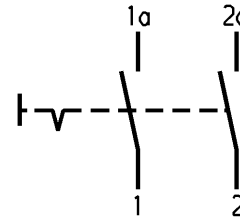

Muttern lose beigelegt  
nuts loose added

**Aufschrift  
Marking**

1822.

6(4)/250~5E4

T100/55

6A 125-250V AC  
1/4HP 125V AC  
1/2HP 250V AC  
R30

Herstellort /-jahr/-woche nach DIN EN 60062

date of manufacture: place/year/week acc. to DIN EN 60062

Für Form und Lage FOR SHAPE AND LOC. 		Allgemeine Toleranzen UNTOLERANCED DIMENSIONS PROJECTION 		Abmasse und Nennmassbereiche Angaben in mm ALL DIMENSIONS ARE IN MILLIMETRES <table border="1"> <tr><td>0-6</td><td>± 0.2</td><td>±</td></tr> <tr><td>&gt;6-15</td><td>± 0.4</td><td>±</td></tr> <tr><td>&gt;15-30</td><td>± 0.4</td><td>±</td></tr> <tr><td>&gt;30-70</td><td>±</td><td>±</td></tr> <tr><td>&gt;70-120</td><td>±</td><td>±</td></tr> <tr><td>&gt;120-200</td><td>±</td><td>±</td></tr> </table>		0-6	± 0.2	±	>6-15	± 0.4	±	>15-30	± 0.4	±	>30-70	±	±	>70-120	±	±	>120-200	±	±	Pause COPY Blatt SHEET 01 Original DIN A4 Maßstab SCALE 1:1 		Typ K Zeichn./DRAWING NO. 1822.1101 Index	
0-6	± 0.2	±																									
>6-15	± 0.4	±																									
>15-30	± 0.4	±																									
>30-70	±	±																									
>70-120	±	±																									
>120-200	±	±																									
Für Winkel FOR ANGLE ± 2° 		c 29870 02.08.00 sig g b 18711 21.06.88 zf f a e 64505 22.04.10 Mut d 56042 21.01.08 vor		CAD Medusa Z gez./DRAWN BY 02.08.00 sig gepr./CHECKED BY mej		Ersatz für/REPLACEMENT OF Zchnng.qL.Nr.v.04.11.81																					
Ausg. ISSUE Änderung REVISION gez. DRAWN BY		Ausg. ISSUE Änderung REVISION gez. DRAWN BY		Geraeteschalter appliance switch <b>MARQUARDT</b> Marquardt, D-78604 Riethem-Weilheim		RELEASED/FREIGEgeben 2010/May/27																					