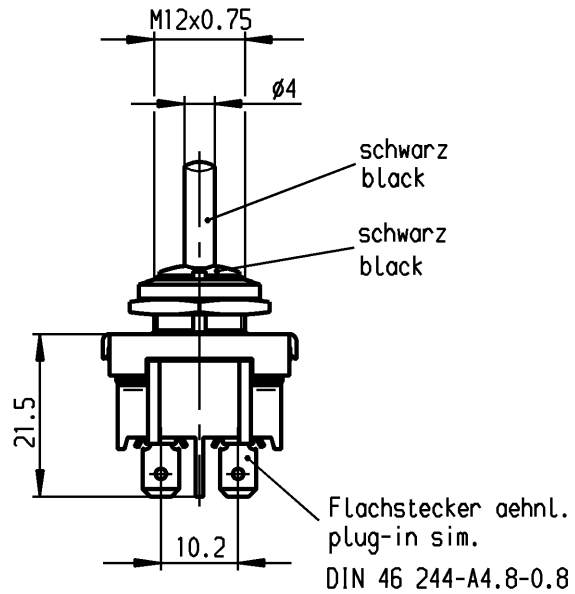

Muttern lose beigelegt  
nuts loose added

**Aufschrift  
Marking**

1822.

6(4)/250~5E4

T100/55

6A 125-250V AC  
1/4HP 125V AC  
1/2HP 250V AC  
R30

Herstellort /-jahr/-woche nach DIN EN 60062

date of manufacture: place/year/week acc. to DIN EN 60062

Für Form und Lage FOR SHAPE AND LOC. 		Allgemeine Toleranzen UNTOLERANCED DIMENSIONS PROJECTION 		Abmasse und Nennmassbereiche Angaben in mm ALL DIMENSIONS ARE IN MILLIMETRES <table border="1"> <tr><td>0-6</td><td>± 0.2</td><td>±</td></tr> <tr><td>&gt;6-15</td><td>± 0.4</td><td>±</td></tr> <tr><td>&gt;15-30</td><td>± 0.4</td><td>±</td></tr> <tr><td>&gt;30-70</td><td>±</td><td>±</td></tr> <tr><td>&gt;70-120</td><td>±</td><td>±</td></tr> <tr><td>&gt;120-200</td><td>±</td><td>±</td></tr> </table>		0-6	± 0.2	±	>6-15	± 0.4	±	>15-30	± 0.4	±	>30-70	±	±	>70-120	±	±	>120-200	±	±	Pause COPY Blatt SHEET 01 Original DIN A4 Maßstab SCALE 1:1 		Typ K Zeichn./DRAWING NO. 1822.1101 Index	
0-6	± 0.2	±																									
>6-15	± 0.4	±																									
>15-30	± 0.4	±																									
>30-70	±	±																									
>70-120	±	±																									
>120-200	±	±																									
Für Winkel FOR ANGLE ± 2° 		c 29870 02.08.00 sig g b 18711 21.06.88 zf f a e 64505 22.04.10 Mut d 56042 21.01.08 vor		CAD Medusa Z gez./DRAWN BY 02.08.00 sig gepr./CHECKED BY mej		Ersatz für/REPLACEMENT OF Zchnng.qL.Nr.v.04.11.81																					
Ausg. ISSUE Änderung REVISION gez. DRAWN BY		Ausg. ISSUE Änderung REVISION gez. DRAWN BY		Geraeteschalter appliance switch <b>MARQUARDT</b> Marquardt, D-78604 Riethem-Weilheim		RELEASED/FREIGEgeben 2010/May/27																					