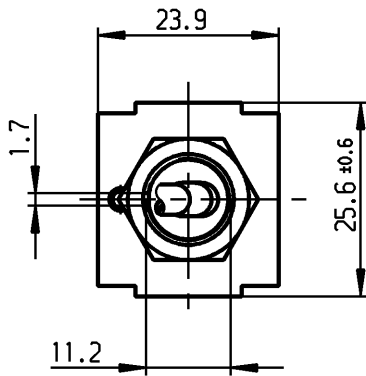

Muttern lose beigelegt  
nuts loose added

**Aufschrift  
Marking**

1822.

6(4)/250~5E4

T100/55

6A 125-250V AC  
1/4HP 125V AC  
1/2HP 250V AC  
R30

Herstellort /-jahr/-woche nach DIN EN 60062

date of manufacture: place/year/week acc. to DIN EN 60062

Für Form und Lage FOR SHAPE AND LOC. 		Allgemeine Toleranzen UNTOLERANCED DIMENSIONS PROJECTION 		Abmasse und Nennmassbereiche Angaben in mm ALL DIMENSIONS ARE IN MILLIMETRES <table border="1"> <tr><td>0-6</td><td>± 0.2</td><td>±</td></tr> <tr><td>&gt;6-15</td><td>± 0.4</td><td>±</td></tr> <tr><td>&gt;15-30</td><td>± 0.4</td><td>±</td></tr> <tr><td>&gt;30-70</td><td>±</td><td>±</td></tr> <tr><td>&gt;70-120</td><td>±</td><td>±</td></tr> <tr><td>&gt;120-200</td><td>±</td><td>±</td></tr> </table>		0-6	± 0.2	±	>6-15	± 0.4	±	>15-30	± 0.4	±	>30-70	±	±	>70-120	±	±	>120-200	±	±	Pause COPY Blatt SHEET 01 Original DIN A4 Maßstab SCALE 1:1 		Typ K Zeichn./DRAWING NO. 1822.1101 Index	
0-6	± 0.2	±																									
>6-15	± 0.4	±																									
>15-30	± 0.4	±																									
>30-70	±	±																									
>70-120	±	±																									
>120-200	±	±																									
Für Winkel FOR ANGLE ± 2° 		c 29870 02.08.00 sig g b 18711 21.06.88 zf f a e 64505 22.04.10 Mut d 56042 21.01.08 vor		CAD Medusa Z gez./DRAWN BY 02.08.00 sig gepr./CHECKED BY mej		Ersatz für/REPLACEMENT OF Zchnng.qL.Nr.v.04.11.81																					
Ausg. ISSUE Änderung REVISION gez. DRAWN BY		Ausg. ISSUE Änderung REVISION gez. DRAWN BY		Geraeteschalter appliance switch <b>MARQUARDT</b> Marquardt, D-78604 Riethem-Weilheim		RELEASED/FREIGEgeben 2010/May/27																					