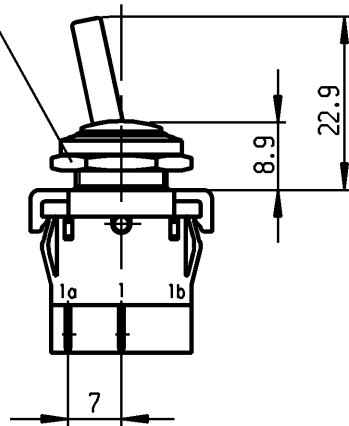

Muttern lose beigelegt  
nuts loose added

**Aufschrift  
Marking**

1822.

6(4)/250~5E4

T100/55

6A 125-250V AC  
1/4HP 125V AC  
1/2HP 250V AC  
R30

Herstellort /-jahr/-woche nach DIN EN 60062

date of manufacture: place/year/week acc. to DIN EN 60062

Für Form und Lage FOR SHAPE AND LOC. 		Allgemeine Toleranzen UNTOLERANCED DIMENSIONS PROJECTION 		Abmasse und Nennmassbereiche Angaben in mm ALL DIMENSIONS ARE IN MILLIMETRES <table border="1"> <tr><td>0-6</td><td>± 0.2</td><td>±</td></tr> <tr><td>&gt;6-15</td><td>± 0.4</td><td>±</td></tr> <tr><td>&gt;15-30</td><td>± 0.4</td><td>±</td></tr> <tr><td>&gt;30-70</td><td>±</td><td>±</td></tr> <tr><td>&gt;70-120</td><td>±</td><td>±</td></tr> <tr><td>&gt;120-200</td><td>±</td><td>±</td></tr> </table>		0-6	± 0.2	±	>6-15	± 0.4	±	>15-30	± 0.4	±	>30-70	±	±	>70-120	±	±	>120-200	±	±	Pause COPY Blatt SHEET 01 Original DIN A4 Maßstab SCALE 1:1 		Typ K Zeichn./DRAWING NO. 1822.1101 Index	
0-6	± 0.2	±																									
>6-15	± 0.4	±																									
>15-30	± 0.4	±																									
>30-70	±	±																									
>70-120	±	±																									
>120-200	±	±																									
Für Winkel FOR ANGLE ± 2° 		c 29870 02.08.00 sig g b 18711 21.06.88 zf f a e 64505 22.04.10 Mut d 56042 21.01.08 vor		CAD Medusa Z gez./DRAWN BY 02.08.00 sig gepr./CHECKED BY mej		Ersatz für/REPLACEMENT OF Zchnng.qL.Nr.v.04.11.81																					
Ausg. ISSUE Änderung REVISION gez. DRAWN BY		Ausg. ISSUE Änderung REVISION gez. DRAWN BY		Geraeteschalter appliance switch <b>MARQUARDT</b> Marquardt, D-78604 Riethem-Weilheim		RELEASED/FREIGEgeben 2010/May/27																					