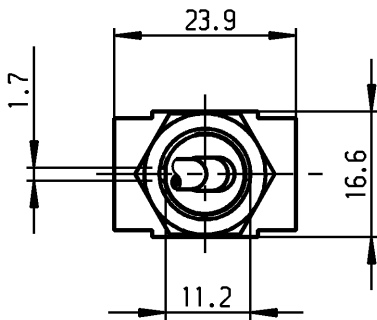

Muttern lose beigelegt
 nuts loose added

**Aufschrift
 Marking**

Ⓜ
 1823.
 6(4)/250~5E4 T100/55
 05

Umschalter 1-polig
 Für Gerate der Klasse II geeignet

SPDT
 suitable for appliances of class II

Herstellort /-jahr/-woche nach DIN EN 60062
 date of manufacture: place/year/week acc. to DIN EN 60062

Diese Unterlage ist geistiges Eigentum der Firma Marquardt. Schutzvermerk nach DIN 34 beachten. Copyright reserved.

Für Form und Lage FOR SHAPE AND LOC. Für Winkel FOR ANGLE ± 2°		ALLgemeintoleranzen UNTOLERANCED DIMENSIONS		Pause COPY Blatt SHEET 01 Original DIN A4 Maßstab SCALE 1:1		Typ K	Zeichn./DRAWING NO. 1823.1101	Index
PROJECTION		Abmasse und Nennmassbereiche Angaben in mm ALL DIMENSIONS ARE IN MILLIMETRES		Laengen RADII LENGTH RADII 0-6 ± 0.2 ± >6-15 ± 0.4 ± >15-30 ± 0.4 ± >30-70 ± ± >70-120 ± ± >120-200 ± ±		Gerateschalter appliance switch		
d	56042	21.01.08	vor	h		CAD Medusa Z		
c	43241	16.06.05	Mut	g		gez./DRAWN BY 04.08.00 sig gepr./CHECKED BY mej		
b	29871	04.08.00	sig	f		Ersatz für/REPLACEMENT OF Zchnng.qL.Nr.v.06.11.81		
a	14155	04.11.81	fh	e	64505	22.04.10 Mut		
Ausg. ISSUE	Anderung REVISION	gez. DRAWN BY		Ausg. ISSUE	Anderung REVISION	gez. DRAWN BY		MARQUARDT Marquardt, D-78604 Riethem-Weilheim