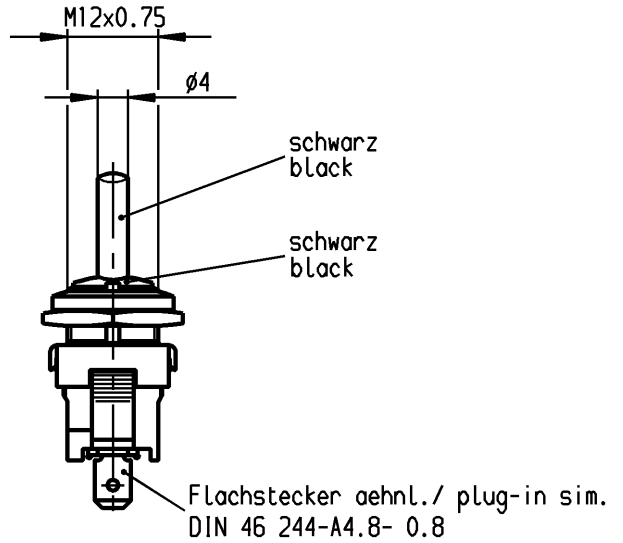

Muttern lose beigelegt
 nuts loose added

**Aufschrift
 Marking**

Ⓜ
 1823.
 6(4)/250~5E4 T100/55
 05

Umschalter 1-polig
 Für Gerate der Klasse II geeignet

SPDT
 suitable for appliances of class II

Herstellort /-jahr/-woche nach DIN EN 60062
 date of manufacture: place/year/week acc. to DIN EN 60062

Diese Unterlage ist geistiges Eigentum der Firma Marquardt. Schutzvermerk nach DIN 34 beachten. Copyright reserved.

Für Form und Lage FOR SHAPE AND LOC. Für Winkel FOR ANGLE ± 2°		ALLgemeintoleranzen UNTOLERANCED DIMENSIONS		Pause COPY Blatt SHEET 01 Original DIN A4 Maßstab SCALE 1:1		Typ K	Zeichn./DRAWING NO. 1823.1101	Index
PROJECTION		Abmasse und Nennmassbereiche Angaben in mm ALL DIMENSIONS ARE IN MILLIMETRES		Laengen RADII LENGTH RADII 0-6 ± 0.2 ± >6-15 ± 0.4 ± >15-30 ± 0.4 ± >30-70 ± ± >70-120 ± ± >120-200 ± ±		Gerateschalter appliance switch		
d	56042	21.01.08	vor	h		CAD Medusa Z		
c	43241	16.06.05	Mut	g		gez./DRAWN BY 04.08.00 sig gepr./CHECKED BY mej		
b	29871	04.08.00	sig	f		Ersatz für/REPLACEMENT OF Zchnng.qL.Nr.v.06.11.81		
a	14155	04.11.81	fh	e	64505	22.04.10 Mut		
Ausg. ISSUE	Anderung REVISION	gez. DRAWN BY		Ausg. ISSUE	Anderung REVISION	gez. DRAWN BY		MARQUARDT Marquardt, D-78604 Riethem-Weilheim