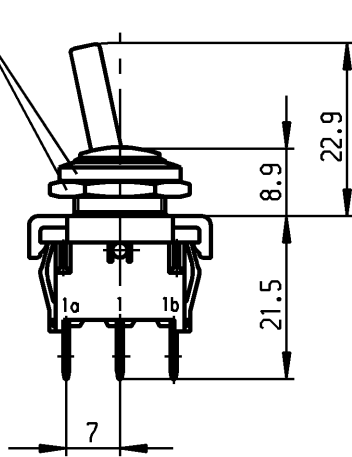

Muttern lose beigelegt
 nuts loose added

**Aufschrift
 Marking**

Ⓜ
 1823.
 6(4)/250~5E4 T100/55
 05

Umschalter 1-polig
 Für Gerate der Klasse II geeignet

SPDT
 suitable for appliances of class II

Herstellort /-jahr/-woche nach DIN EN 60062
 date of manufacture: place/year/week acc. to DIN EN 60062

Diese Unterlage ist geistiges Eigentum der Firma Marquardt. Schutzvermerk nach DIN 34 beachten. Copyright reserved.

Für Form und Lage FOR SHAPE AND LOC. Für Winkel FOR ANGLE ± 2°		ALLgemeintoleranzen UNTOLERANCED DIMENSIONS		Pause COPY Blatt SHEET 01 Original DIN A4 Maßstab SCALE 1:1		Typ K	Zeichn./DRAWING NO. 1823.1101	Index
PROJECTION		Abmasse und Nennmassbereiche Angaben in mm ALL DIMENSIONS ARE IN MILLIMETRES		Laengen RADII LENGTH RADII 0-6 ± 0.2 ± >6-15 ± 0.4 ± >15-30 ± 0.4 ± >30-70 ± ± >70-120 ± ± >120-200 ± ±		Gerateschalter appliance switch		
d	56042	21.01.08	vor	h		CAD Medusa Z		
c	43241	16.06.05	Mut	g		gez./DRAWN BY 04.08.00 sig gepr./CHECKED BY mej		
b	29871	04.08.00	sig	f		Ersatz für/REPLACEMENT OF Zchnng.qL.Nr.v.06.11.81		
a	14155	04.11.81	fh	e	64505	22.04.10 Mut		
Ausg. ISSUE	Anderung REVISION	gez. DRAWN BY		Ausg. ISSUE	Anderung REVISION	gez. DRAWN BY		MARQUARDT Marquardt, D-78604 Riethem-Weilheim