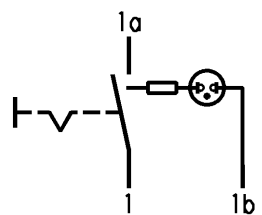

1	2	3	4
recommended cut-out for snap-in fixing ( edge opposite to snap-in direction ) Empfohlener Ausschnitt für Rastbefestigung ( Grat gegenüber Bestückungsseite )	wall thickness Wanddicke	length of cut-out Ausschnittlänge	width of cut-out Ausschnittbreite
	0.75 to / bis 1.25	30 -0.1	11 +0.1
	1.25 to / bis 2	30.2 -0.1	11 +0.1
	2 to / bis 3	30.6 -0.1	11 +0.1

Marking  
Aufschrift

1830.  
 10(8)/250 ~ 5E4  
 20(4)/250 ~ T85/55  
 5/120A 250V ~

16A 250V AC  
 1HP  
 R142

date code of manufacture:  
 year / week  
 acc. to DIN EN 60062

Herstelljahr/- woche nach  
 DIN EN 60062

Allgemeintoleranzen/UNTOLERANCED DIMENSIONS				PROJECTION  Für Winkel FOR ANGLE		Pause COPY	Blatt SHEET	Zeichn./DRAWING NO.	
Für Längen und Radien FOR LENGTHS AND RADII. ±	Abmaße in mm für Nennmaßbereich in mm ALL DIMENSIONS ARE IN MILLIMETRES			± 2°	0 10 20 30 mm	Original DIN A4	Maßstab SCALE 1:1	K	1830.3118
	bis/UP TO 6	über/OVER 6 bis/UP TO 30	über/OVER 30						Appliance Switch Geräteschalter
	0.2	0.4	0.6						
d	47286	03.05.06 hhe	i	gez./DRAWN BY 28.03.94 Grh gez./DRAWN BY Kiz		Ersatz für/REPLACEMENT OF Original gl. Nr. vom 19.11.91			
c	32181	09.08.01 Grh	h	MARQUARDT Marquardt GmbH, D-78604 Rietheim-Weilheim					
b	23781	22.01.96 grh	g						
a	22680	28.03.94 Grh	f						
			e						
Ausg. ISSUE	Änderung REVISION	gez. DRAWN BY	Ausg. ISSUE	Änderung REVISION	gez. DRAWN BY				