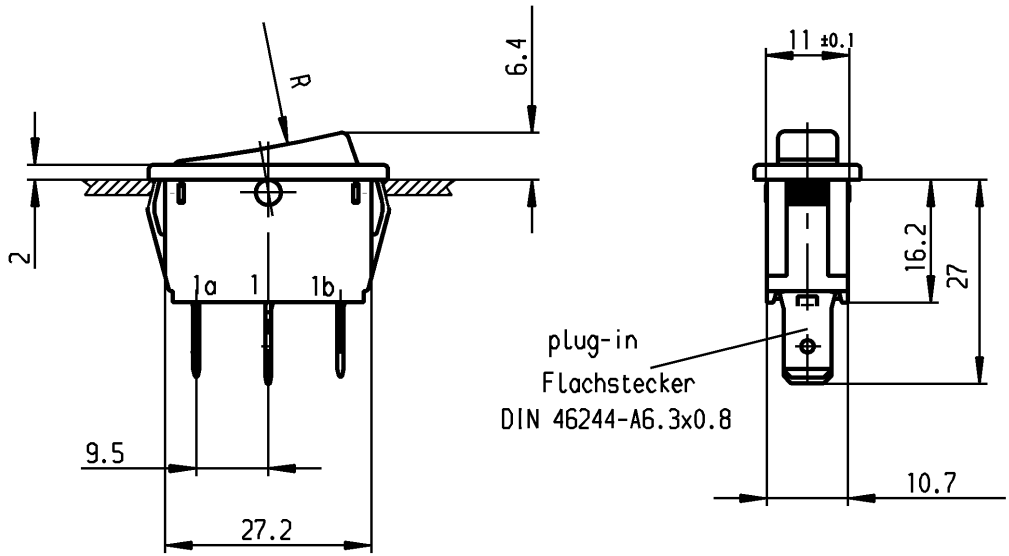

1	2	3	4
recommended cut-out for snap-in fixing ( edge opposite to snap-in direction ) Empfohlener Ausschnitt für Rastbefestigung ( Grat gegenüber Bestückungsseite )	wall thickness Wanddicke	length of cut-out Ausschnittlänge	width of cut-out Ausschnittbreite
	0.75 to / bis 1.25	30 -0.1	11 +0.1
	1.25 to / bis 2	30.2 -0.1	11 +0.1
	2 to / bis 3	30.6 -0.1	11 +0.1

Marking  
Aufschrift

1830.  
 10(8)/250 ~ 5E4  
 20(4)/250 ~ T85/55  
 5/120A 250V ~

16A 250V AC  
 1HP  
 R142

date code of manufacture:  
 year / week  
 acc. to DIN EN 60062

Herstelljahr/- woche nach  
 DIN EN 60062

Allgemeintoleranzen/UNTOLERANCED DIMENSIONS				PROJECTION  Für Winkel FOR ANGLE		Pause COPY	Blatt SHEET	Zeichn./DRAWING NO.	
Für Längen und Radien FOR LENGTHS AND RADII. ±	Abmaße in mm für Nennmaßbereich in mm ALL DIMENSIONS ARE IN MILLIMETRES			± 2°	0 10 20 30 mm	Original DIN A4	Maßstab SCALE 1:1	K	1830.3118
	bis/UP TO 6	über/OVER 6 bis/UP TO 30	über/OVER 30						Appliance Switch Geräteschalter
	0.2	0.4	0.6						
d	47286	03.05.06 hhe	i	gez./DRAWN BY 28.03.94 Grh gez./DRAWN BY Kiz		Ersatz für/REPLACEMENT OF Original gl. Nr. vom 19.11.91			
c	32181	09.08.01 Grh	h	MARQUARDT Marquardt GmbH, D-78604 Rietheim-Weilheim					
b	23781	22.01.96 grh	g						
a	22680	28.03.94 Grh	f						
			e						
Ausg. ISSUE	Änderung REVISION	gez. DRAWN BY	Ausg. ISSUE	Änderung REVISION	gez. DRAWN BY				