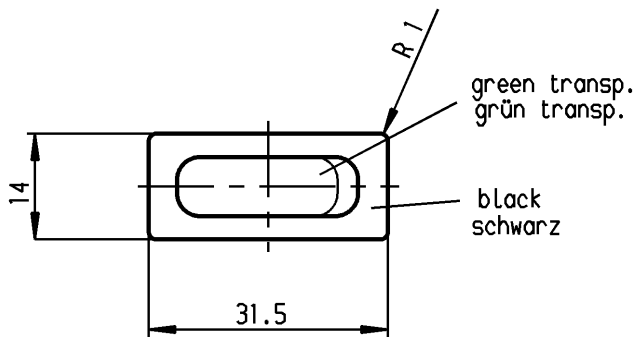

1	2	3	4
recommended cut-out for snap-in fixing (edge opposite to snap-in direction) Empfohlener Ausschnitt für Rastbefestigung (Grat gegenüber Bestückungsseite)	wall thickness Wanddicke	length of cut-out Ausschnittlänge	width of cut-out Ausschnittbreite
	0.75 to / bis 1.25	30 -0.1	11 +0.1
	1.25 to / bis 2	30.2 -0.1	11 +0.1
	2 to / bis 3	30.6 -0.1	11 +0.1

VERTRAULICH-CONFIDENTIAL
© Alle Rechte bei Marquardt GmbH, auch fuer den Fall von Schutzrechtsanmeldungen. Jede Verfuugungsbefugnis, wie Kopier- und Weitergaberecht, bei uns.
© This document is the exclusive property of Marquardt GmbH. Without our consent, it may not be reproduced or given to third parties.

Marking
Aufschrift

1830.
10(8)/250 ~ 5E4
20(4)/250 ~ T85/55
5/120A 250V ~

16A 250V AC
1HP
R142

date code of manufacture:
year / week
acc. to DIN EN 60062

Herstelljahr/- woche nach
DIN EN 60062

SPST
neon lamp with Rv for 230V AC
suitable for appliances of class II

Ausschalter 1-polig
Glimmlampe mit Rv für 230V ~
Für Geräte der Klasse II geeignet

Schutzvermerk nach DIN 34 beachten COPYRIGHT RESERVED

Allgemeintoleranzen/UNTOLERANCED DIMENSIONS				PROJECTION Für Winkel FOR ANGLE		Pause COPY	Blatt SHEET	Zeichn./DRAWING NO.	
Für Längen und Radien FOR LENGTHS AND RADII. ±	Abmaße in mm für Nennmaßbereich in mm ALL DIMENSIONS ARE IN MILLIMETRES			± 2°	0 10 20 30 mm	Original DIN A4	Maßstab SCALE 1:1	K	1830.3118
	bis/UP TO 6	über/OVER 6 bis/UP TO 30	über/OVER 30						Appliance Switch Geräteschalter
	0.2	0.4	0.6						
d	47286	03.05.06 hhe	i	gez./DRAWN BY 28.03.94 Grh gez./DRAWN BY Kiz		Ersatz für/REPLACEMENT OF Original gl. Nr. vom 19.11.91			
c	32181	09.08.01 Grh	h	MARQUARDT Marquardt GmbH, D-78604 Rietheim-Weilheim					
b	23781	22.01.96 grh	g						
a	22680	28.03.94 Grh	f						
			e						
Ausg. ISSUE	Änderung REVISION	gez. DRAWN BY	Ausg. ISSUE	Änderung REVISION	gez. DRAWN BY