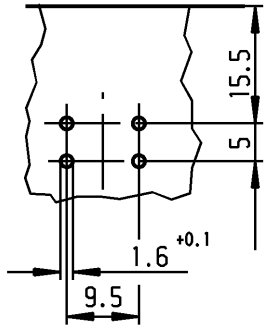

A	Empfohlener Ausschnitt für Rastbefestigung ( Grat gegenüber Bestückungsseite )	Wanddicke wall thickness	Ausschnittlänge length of cut-out	Ausschnittbreite width of cut-out
	recommended cut-out for snap-in fixing ( edge opposite to snap-in direction )	0.75 bis / to 1.25	30 -0.1	22 +0.2
		1.25 bis / to 2 2 bis / to 3	30.2 -0.1 30.6 -0.1	22 +0.2 22 +0.2

Aufschrift  
Marking

1832.  
 6(4)/250 ~ 5E4  
 10(4)/250 ~ T105/55  
 05  
 6A 125-250V AC  
 1/4HP125VAC  
 1/2HP250VAC  
 R30

Herstellort/-jahr/-woche  
nach DIN EN 60062  
 code of manufacture:  
 place /year /week acc. to DIN EN 60062

Ausschalter 2-polig  
Für Geräte der Klasse II geeignet

DPST  
suitable for appliances of class II

Schutzvermerk  
nach DIN 34 beachten  
COPYRIGHT RESERVED

Allgemeintoleranzen/UNTOLERANCED DIMENSIONS				PROJECTION Für Winkel FOR ANGLE		Pause COPY	Blatt SHEET Original DIN A4 Maßstab SCALE 1:1	Zeichn./DRAWING NO. K 1832.9101
Für Längen und Radien FOR LENGTHS AND RADII.	Abmaße in mm für Nennmaßbereich in mm ALL DIMENSIONS ARE IN MILLIMETRES			± 2°	0 10 20 30 mm	gez./DRAWN BY 05.12.94 Grh gepr./CHECKED BY Kiz	Geraeteschalter Appliance Switch	MARQUARDT Marquardt, D-78604 Rietheim-Weilheim
	bis/UP TO 6	über/OVER 6 bis/UP TO 30	über/OVER 30					
	± 0.2	0.4	0.6					
d			i			Ersatz für/REPLACEMENT OF		
c	64507	26.11.09 hhe		h				
b	39880	09.08.04 hhe		g				
a	23781	14.03.96 grh		f				
Ausg. ISSUE	Änderung REVISION	gez. DRAWN BY	Ausg. ISSUE	Änderung REVISION	gez. DRAWN BY			