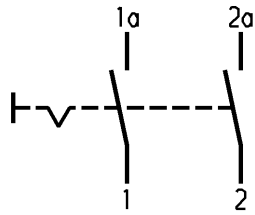

A	Empfohlener Ausschnitt für Rastbefestigung ( Grat gegenüber Bestückungsseite )	Wanddicke wall thickness	Ausschnittlänge length of cut-out	Ausschnittbreite width of cut-out
	recommended cut-out for snap-in fixing ( edge opposite to snap-in direction )	0.75 bis / to 1.25	30 -0.1	22 +0.2
		1.25 bis / to 2 2 bis / to 3	30.2 -0.1 30.6 -0.1	22 +0.2 22 +0.2

Aufschrift  
Marking

1832.  
 6(4)/250 ~ 5E4  
 10(4)/250 ~ T105/55  
 05  
 6A 125-250V AC  
 1/4HP125VAC  
 1/2HP250VAC  
 R30

Herstellort/-jahr/-woche  
nach DIN EN 60062  
 code of manufacture:  
 place /year /week acc. to DIN EN 60062

Ausschalter 2-polig  
Für Geräte der Klasse II geeignet

DPST  
suitable for appliances of class II

Schutzvermerk  
nach DIN 34 beachten  
COPYRIGHT RESERVED

Allgemeintoleranzen/UNTOLERANCED DIMENSIONS				PROJECTION Für Winkel FOR ANGLE		Pause COPY	Blatt SHEET Original DIN A4 Maßstab SCALE 1:1	Zeichn./DRAWING NO. K 1832.9101
Für Längen und Radien FOR LENGTHS AND RADII.	Abmaße in mm für Nennmaßbereich in mm ALL DIMENSIONS ARE IN MILLIMETRES			± 2°	0 10 20 30 mm	gez./DRAWN BY 05.12.94 Grh gepr./CHECKED BY Kiz	Geraeteschalter Appliance Switch	MARQUARDT Marquardt, D-78604 Rietheim-Weilheim
	bis/UP TO 6	über/OVER 6 bis/UP TO 30	über/OVER 30					
	± 0.2	0.4	0.6					
d			i			Ersatz für/REPLACEMENT OF		
c	64507	26.11.09 hhe		h				
b	39880	09.08.04 hhe		g				
a	23781	14.03.96 grh		f				
Ausg. ISSUE	Änderung REVISION	gez. DRAWN BY	Ausg. ISSUE	Änderung REVISION	gez. DRAWN BY			