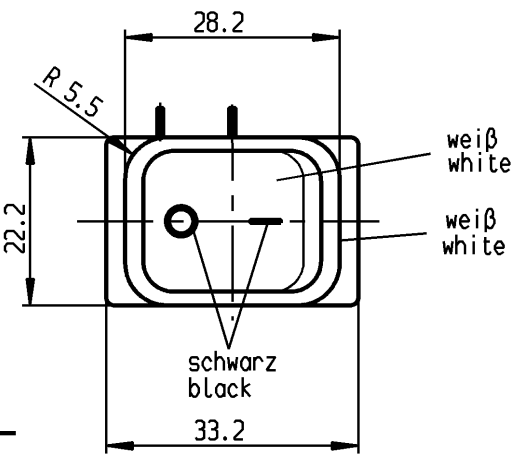

A	Empfohlener Ausschnitt für Rastbefestigung ( Grat gegenüber Bestückungsseite )	Wanddicke wall thickness	Ausschnittlänge length of cut-out	Ausschnittbreite width of cut-out
	recommended cut-out for snap-in fixing ( edge opposite to snap-in direction )	0.75 bis / to 1.25	30 -0.1	22 +0.2
		1.25 bis / to 2 2 bis / to 3	30.2 -0.1 30.6 -0.1	22 +0.2 22 +0.2

Aufschrift  
Marking

1832.  
 6(4)/250 ~ 5E4  
 10(4)/250 ~ T105/55  
 05  
 6A 125-250V AC  
 1/4HP125VAC  
 1/2HP250VAC  
 R30

Herstellort/-jahr/-woche  
nach DIN EN 60062  
 code of manufacture:  
 place /year /week acc. to DIN EN 60062

Ausschalter 2-polig  
Für Geräte der Klasse II geeignet

DPST  
suitable for appliances of class II

Schutzvermerk  
nach DIN 34 beachten  
COPYRIGHT RESERVED

Allgemeintoleranzen/UNTOLERANCED DIMENSIONS				PROJECTION Für Winkel FOR ANGLE		Pause COPY	Blatt SHEET Original DIN A4 Maßstab SCALE 1:1	Zeichn./DRAWING NO. K 1832.9101
Für Längen und Radien FOR LENGTHS AND RADII.	Abmaße in mm für Nennmaßbereich in mm ALL DIMENSIONS ARE IN MILLIMETRES			± 2°	0 10 20 30 mm	gez./DRAWN BY 05.12.94 Grh gepr./CHECKED BY Kiz	Geraeteschalter Appliance Switch	MARQUARDT Marquardt, D-78604 Rietheim-Weilheim
	bis/UP TO 6	über/OVER 6 bis/UP TO 30	über/OVER 30					
	± 0.2	0.4	0.6					
d			i			Ersatz für/REPLACEMENT OF		
c	64507	26.11.09 hhe		h				
b	39880	09.08.04 hhe		g				
a	23781	14.03.96 grh		f				
Ausg. ISSUE	Änderung REVISION	gez. DRAWN BY	Ausg. ISSUE	Änderung REVISION	gez. DRAWN BY			