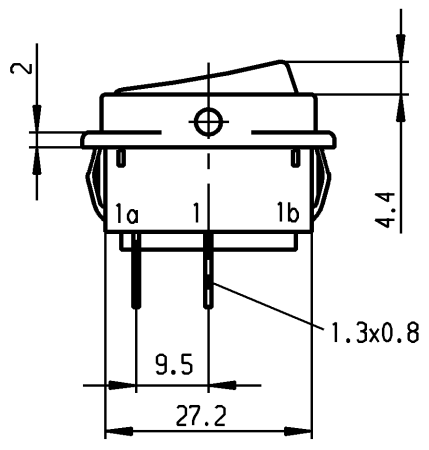

A	Empfohlener Ausschnitt für Rastbefestigung ( Grat gegenüber Bestückungsseite )	Wanddicke wall thickness	Ausschnittlänge length of cut-out	Ausschnittbreite width of cut-out
	recommended cut-out for snap-in fixing ( edge opposite to snap-in direction )	0.75 bis / to 1.25	30 -0.1	22 +0.2
		1.25 bis / to 2 2 bis / to 3	30.2 -0.1 30.6 -0.1	22 +0.2 22 +0.2

Aufschrift  
Marking

1832.  
 6(4)/250 ~ 5E4  
 10(4)/250 ~ T105/55  
 05  
 6A 125-250V AC  
 1/4HP125VAC  
 1/2HP250VAC  
 R30

Herstellort/-jahr/-woche  
nach DIN EN 60062  
 code of manufacture:  
 place /year /week acc. to DIN EN 60062

Ausschalter 2-polig  
Für Geräte der Klasse II geeignet

DPST  
suitable for appliances of class II

Schutzvermerk  
nach DIN 34 beachten  
COPYRIGHT RESERVED

Allgemeintoleranzen/UNTOLERANCED DIMENSIONS				PROJECTION Für Winkel FOR ANGLE		Pause COPY	Blatt SHEET Original DIN A4 Maßstab SCALE 1:1	Zeichn./DRAWING NO. K 1832.9101
Für Längen und Radien FOR LENGTHS AND RADII.	Abmaße in mm für Nennmaßbereich in mm ALL DIMENSIONS ARE IN MILLIMETRES			± 2°	0 10 20 30 mm	gez./DRAWN BY 05.12.94 Grh gepr./CHECKED BY Kiz	Geraeteschalter Appliance Switch	MARQUARDT Marquardt, D-78604 Rietheim-Weilheim
	bis/UP TO 6	über/OVER 6 bis/UP TO 30	über/OVER 30					
	± 0.2	0.4	0.6					
d			i			Ersatz für/REPLACEMENT OF		
c	64507	26.11.09 hhe		h				
b	39880	09.08.04 hhe		g				
a	23781	14.03.96 grh		f				
Ausg. ISSUE	Änderung REVISION	gez. DRAWN BY	Ausg. ISSUE	Änderung REVISION	gez. DRAWN BY			