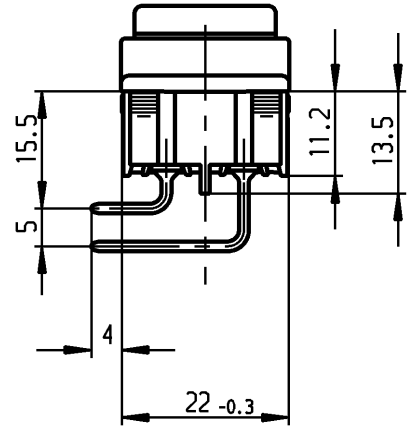

A	Empfohlener Ausschnitt für Rastbefestigung ( Grat gegenüber Bestückungsseite )	Wanddicke wall thickness	Ausschnittlänge length of cut-out	Ausschnittbreite width of cut-out
	recommended cut-out for snap-in fixing ( edge opposite to snap-in direction )	0.75 bis / to 1.25	30 -0.1	22 +0.2
		1.25 bis / to 2 2 bis / to 3	30.2 -0.1 30.6 -0.1	22 +0.2 22 +0.2

Aufschrift  
Marking

1832.  
 6(4)/250 ~ 5E4  
 10(4)/250 ~ T105/55  
 05  
 6A 125-250V AC  
 1/4HP125VAC  
 1/2HP250VAC  
 R30

Herstellort/-jahr/-woche  
nach DIN EN 60062  
 code of manufacture:  
 place /year /week acc. to DIN EN 60062

Ausschalter 2-polig  
Für Geräte der Klasse II geeignet

DPST  
suitable for appliances of class II

Schutzvermerk  
nach DIN 34 beachten  
COPYRIGHT RESERVED

Allgemeintoleranzen/UNTOLERANCED DIMENSIONS				PROJECTION Für Winkel FOR ANGLE		Pause COPY	Blatt SHEET Original DIN A4 Maßstab SCALE 1:1	Zeichn./DRAWING NO. K 1832.9101
Für Längen und Radien FOR LENGTHS AND RADII.	Abmaße in mm für Nennmaßbereich in mm ALL DIMENSIONS ARE IN MILLIMETRES			± 2°	0 10 20 30 mm	gez./DRAWN BY 05.12.94 Grh gepr./CHECKED BY Kiz	Geraeteschalter Appliance Switch	MARQUARDT Marquardt, D-78604 Rietheim-Weilheim
	bis/UP TO 6	über/OVER 6 bis/UP TO 30	über/OVER 30					
	± 0.2	0.4	0.6					
d			i			Ersatz für/REPLACEMENT OF		
c	64507	26.11.09 hhe		h				
b	39880	09.08.04 hhe		g				
a	23781	14.03.96 grh		f				
Ausg. ISSUE	Änderung REVISION	gez. DRAWN BY	Ausg. ISSUE	Änderung REVISION	gez. DRAWN BY			