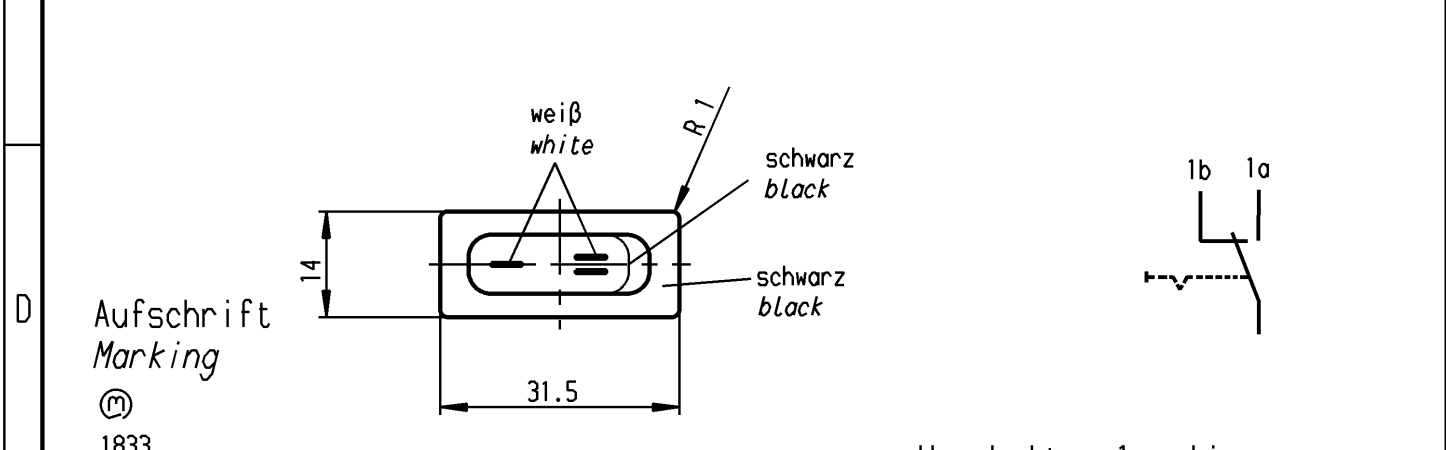

A	Empfohlener Ausschnitt für Rastbefestigung (Grat gegenüber Bestückungsseite) <i>recommended cut-out for snap-in fixing (edge opposite to snap-in direction)</i>	Wanddicke <i>wall thickness</i>	Ausschnittlänge <i>length of cut-out</i>
		0.75 to / bis 1.25	30 -0.1
		1.25 to / bis 2	30.2 -0.1
		2 to / bis 3	30.6 -0.1
			Ausschnittbreite <i>width of cut-out</i>
			11 +0.1
			11 +0.1
			11 +0.1

Aufschrift
Marking

Ⓜ
1833.
6(4)/250 ~ 5E4
10(4)/250 ~ T105/55

6A 125-250V AC
1/4 HP 125V AC
1/2 HP 250V AC
R30

Herstellort/-jahr/-woche
code of manufacture:
place/year/week

Auf Verpackung / on box : G

Umschalter 1-polig
Fuer Gerate der Klasse II geeignet