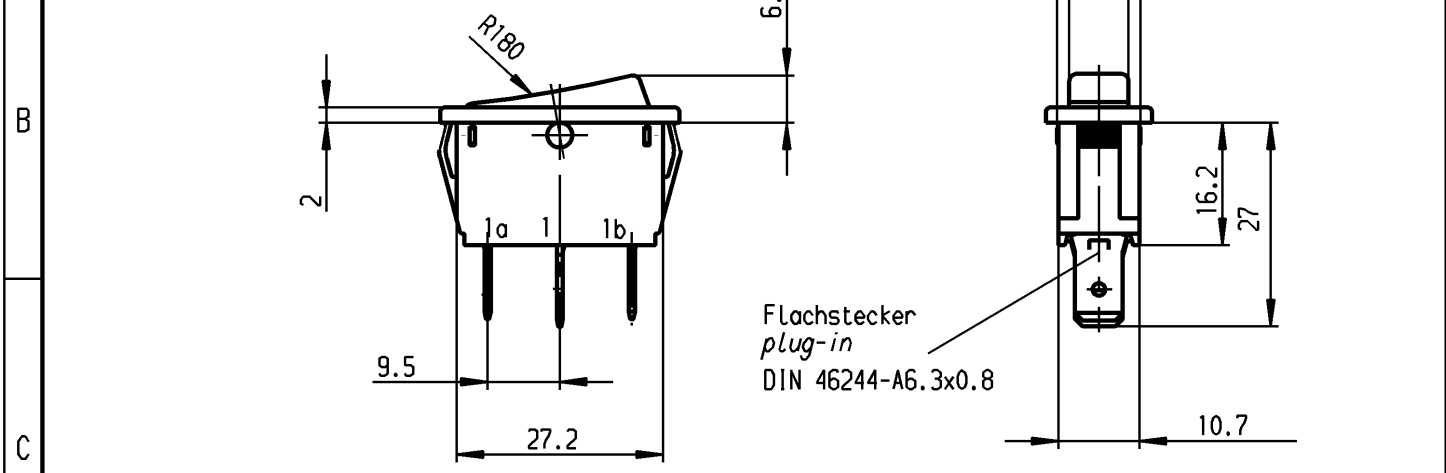

A	Empfohlener Ausschnitt für Rastbefestigung (Grat gegenüber Bestückungsseite) <i>recommended cut-out for snap-in fixing (edge opposite to snap-in direction)</i>	Wanddicke <i>wall thickness</i>	Ausschnittlänge <i>length of cut-out</i>
		0.75 to / bis 1.25	30 -0.1
		1.25 to / bis 2	30.2 -0.1
		2 to / bis 3	30.6 -0.1
			Ausschnittbreite <i>width of cut-out</i>
			11 +0.1
			11 +0.1
			11 +0.1

Aufschrift
Marking

Ⓜ
1833.
6(4)/250 ~ 5E4
10(4)/250 ~ T105/55

6A 125-250V AC
1/4 HP 125V AC
1/2 HP 250V AC
R30

Herstellort/-jahr/-woche
code of manufacture:
place/year/week

Auf Verpackung / on box : G

Umschalter 1-polig
Fuer Gerate der Klasse II geeignet

SPDT
suitable for appliances of class II

G=Konform nach IEC 60335-1:2001 Kap.30
G=matching IEC 60335-1:2001 clause 30

Schutzvermerk nach DIN 34 beachten COPYRIGHT RESERVED

Allgemeintoleranzen/UNTOLERANCED DIMENSIONS			PROJECTION		Pause COPY		Blatt SHEET 01		Zeichn./DRAWING NO.	
Für Längen und Radien FOR LENGTHS AND RADII. ±	Abmaße in mm für Nennmaßbereich in mm ALL DIMENSIONS ARE IN MILLIMETRES					Original DIN A4	Maßstab SCALE 1:1	K	1833.3307	
	bis/UP TO 6	über/OVER 6 bis/UP TO 30	über/OVER 30						Geraeteschalter Appliance Switch	
	0.2	0.4	0.6							
d			i	gez./DRAWN BY 10.01.94 Grh gez./DRAWN BY Hg		Ersatz für/REPLACEMENT OF		MARQUARDT Marquardt, D-78604 Rietheim-Weilheim		
c			h							
b	79950	01.08.12 hhe	g	Ersatz für/REPLACEMENT OF						
a	69573	16.07.10 hhe	f							
	48785	21.08.06 hhe	e	Ersatz für/REPLACEMENT OF						
Ausg. ISSUE	Änderung REVISION	gez. DRAWN BY	Ausg. ISSUE							Änderung REVISION