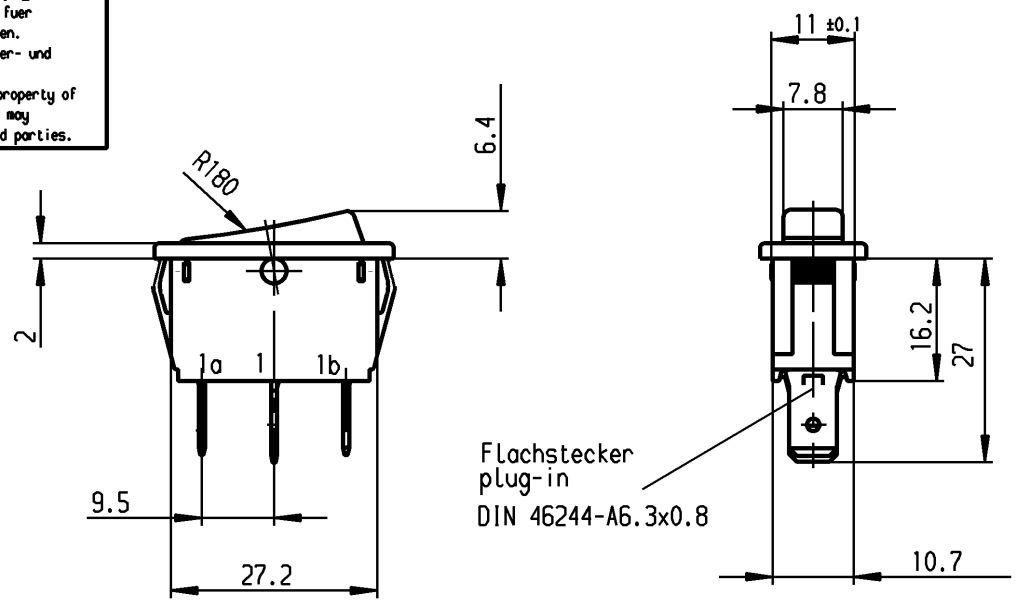

1	2	3	4
Empfohlener Ausschnitt für Rastbefestigung (Grat gegenüber Bestückungsseite) recommended cut-out for snap-in fixing (edge opposite to snap-in direction)		Wanddicke wall thickness	Ausschnittlänge length of cut-out
		0.75 to / bis 1.25	30 -0.1
		1.25 to / bis 2	30.2 -0.1
		2 to / bis 3	30.6 -0.1
			Ausschnittbreite width of cut-out
			11 +0.1
			11 +0.1
			11 +0.1

Aufschrift  
Marking

Ⓜ  
1833.  
4(2)/250 ~ T105/55

6A 125V AC  
4A 250V AC  
1/10 HP 125-250V AC  
R52

Herstellort/-jahr/-woche  
nach DIN EN 60062  
code of manufacture:  
place/year/week acc. to DIN EN 60062

Wechsler 1-polig  
Für Geräte der Klasse II geeignet

single pole changeover  
suitable for appliances of class II

Schutzvermerk  
nach DIN 34 beachten  
COPYRIGHT RESERVED

Allgemeintoleranzen/UNTOLERANCED DIMENSIONS				PROJECTION  Für Winkel FOR ANGLE ± 2°	Pause COPY	Blatt SHEET 01	Zeichn./DRAWING NO. K 1833.3402
Für Längen und Radien FOR LENGTHS AND RADII. ±	Abmaße in mm für Nennmaßbereich in mm ALL DIMENSIONS ARE IN MILLIMETRES						
	bis/UP TO 6	über/OVER 6 bis/UP TO 30	über/OVER 30	Original DIN A4	Maßstab SCALE 1:1		
d		i		0 10 20 30 mm		Geraeteschalter Appliance Switch	
c	69573	16.07.10 hhe	h	gez./DRAWN BY 17.04.00 Grh gez./DRAWN BY Mej			
b	29396	17.04.00 Grh	g	Ersatz für/REPLACEMENT OF Zeichn. gl. Nr. vom 21.02.85			
a	20951	26.06.91 Grh	f			<b>MARQUARDT</b> Marquardt, D-78604 Rietheim-Weilheim	
Ausg. ISSUE	Änderung REVISION	gez. DRAWN BY	Ausg. ISSUE	Änderung REVISION	gez. DRAWN BY		