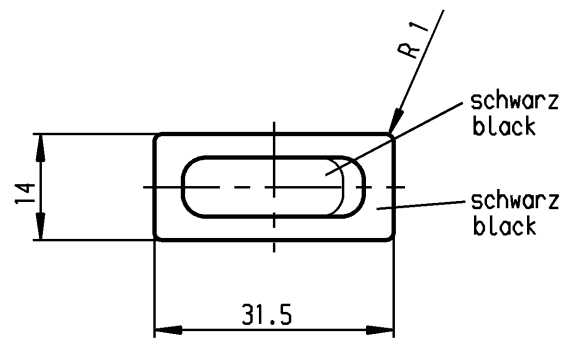

1	2	3	4
Empfohlener Ausschnitt für Rastbefestigung (Grat gegenüber Bestückungsseite) recommended cut-out for snap-in fixing (edge opposite to snap-in direction)		Wanddicke wall thickness	Ausschnittlänge length of cut-out
		0.75 to / bis 1.25	30 -0.1
		1.25 to / bis 2	30.2 -0.1
		2 to / bis 3	30.6 -0.1
			Ausschnittbreite width of cut-out
			11 +0.1
			11 +0.1
			11 +0.1

Aufschrift  
Marking

Ⓜ  
1833.  
4(2)/250 ~ T105/55

6A 125V AC  
4A 250V AC  
1/10 HP 125-250V AC  
R52

Herstellort/-jahr/-woche  
nach DIN EN 60062  
code of manufacture:  
place/year/week acc. to DIN EN 60062

Wechsler 1-polig  
Für Geräte der Klasse II geeignet

single pole changeover  
suitable for appliances of class II

Schutzvermerk  
nach DIN 34 beachten  
COPYRIGHT RESERVED

Allgemeintoleranzen/UNTOLERANCED DIMENSIONS				PROJECTION  Für Winkel FOR ANGLE ± 2°	Pause COPY	Blatt SHEET 01	Zeichn./DRAWING NO. K 1833.3402
Für Längen und Radien FOR LENGTHS AND RADII. ±	Abmaße in mm für Nennmaßbereich in mm ALL DIMENSIONS ARE IN MILLIMETRES						
	bis/UP TO 6	über/OVER 6 bis/UP TO 30	über/OVER 30	Original DIN A4	Maßstab SCALE 1:1		
d		i		0 10 20 30 mm		Geraeteschalter Appliance Switch	
c	69573	16.07.10 hhe	h	gez./DRAWN BY 17.04.00 Grh gez./DRAWN BY Mej			
b	29396	17.04.00 Grh	g	Ersatz für/REPLACEMENT OF Zeichn. gl. Nr. vom 21.02.85			
a	20951	26.06.91 Grh	f			<b>MARQUARDT</b> Marquardt, D-78604 Rietheim-Weilheim	
Ausg. ISSUE	Änderung REVISION	gez. DRAWN BY	Ausg. ISSUE	Änderung REVISION	gez. DRAWN BY		