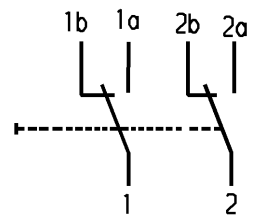

1	2	3	4
Empfohlener Ausschnitt für Rastbefestigung ( Grat gegenüber Bestückungsseite ) recommended cut-out for snap-in fixing (edge opposite to snap-in direction)	Wanddicke wall thickness	Ausschnittlänge length of cut-out	Ausschnittbreite width of cut-out
	0.75 to / bis 1.25	30 -0.1	22 +0.2
	1.25 to / bis 2	30.2 -0.1	22 +0.2
	2 to / bis 3	30.6 -0.1	22 +0.2

Aufschrift  
Marking  
 1834.  
 4(2)/250 ~ T105/55  
 05

6A 125V AC  
 4A 250V AC  
 1/10 HP 125-250V AC  
 R52

Herstellort/-jahr/-woche  
nach DIN EN 60062  
 code of manufacture:  
 place / year / week  
 acc. to DIN EN 60062

Wechsler 2-polig  
 Für Geräte der Klasse II geeignet.  
 double pole changeover  
 suitable for appliance of class II

Schutzvermerk  
nach DIN 34 beachten  
COPYRIGHT RESERVED

Allgemeintoleranzen/UNTOLERANCED DIMENSIONS				PROJECTION  Für Winkel FOR ANGLE ± 2°	Pause COPY	Blatt SHEET		Zeichn./DRAWING NO.  K 1834.3402
Für Längen und Radien FOR LENGTHS AND RADII.		Abmaße in mm für Nennmaßbereich in mm ALL DIMENSIONS ARE IN MILLIMETRES				Original DIN A4	Maßstab SCALE 1:1	
±	bis/UP TO 6	über/OVER 6 bis/UP TO 30	über/OVER 30	0 10 20 30 mm		Geraeteschalter Appliance Switch		
d	64508	09.09.09 hhe	i	gez./DRAWN BY 30.10.96 Grh gepr./CHECKED BY Kiz		Ersatz für/REPLACEMENT OF Zeichn. gl. Nr. vom 21.02.85		
c	29399	17.04.00 grh	h	MARQUARDT Marquardt GmbH, D-78604 Rietheim-Weilheim				
b	24370	30.10.96 grh	g					
a	18420	27.01.88 grh	f					
			e					
Ausg. ISSUE	Änderung REVISION	gez. DRAWN BY	Ausg. ISSUE	Änderung REVISION	gez. DRAWN BY			