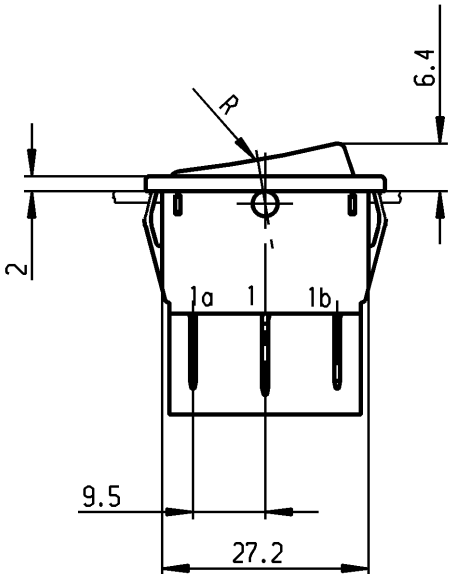

1	2	3	4
Empfohlener Ausschnitt für Rastbefestigung ( Grat gegenüber Bestückungsseite ) recommended cut-out for snap-in fixing (edge opposite to snap-in direction)	Wanddicke wall thickness	Ausschnittlänge length of cut-out	Ausschnittbreite width of cut-out
	0.75 to / bis 1.25	30 -0.1	22 +0.2
	1.25 to / bis 2	30.2 -0.1	22 +0.2
	2 to / bis 3	30.6 -0.1	22 +0.2

Aufschrift  
Marking  
 1834.  
 4(2)/250 ~ T105/55  
 05

6A 125V AC  
 4A 250V AC  
 1/10 HP 125-250V AC  
 R52

Herstellort/-jahr/-woche  
nach DIN EN 60062  
 code of manufacture:  
 place / year / week  
 acc. to DIN EN 60062

Wechsler 2-polig  
 Für Geräte der Klasse II geeignet.  
 double pole changeover  
 suitable for appliance of class II

Schutzvermerk  
nach DIN 34 beachten  
COPYRIGHT RESERVED

Allgemeintoleranzen/UNTOLERANCED DIMENSIONS				PROJECTION  Für Winkel FOR ANGLE ± 2°	Pause COPY	Blatt SHEET		Zeichn./DRAWING NO.  K 1834.3402
Für Längen und Radien FOR LENGTHS AND RADII.		Abmaße in mm für Nennmaßbereich in mm ALL DIMENSIONS ARE IN MILLIMETRES				Original DIN A4	Maßstab SCALE 1:1	
±	bis/UP TO 6	über/OVER 6 bis/UP TO 30	über/OVER 30	0 10 20 30 mm		Geraeteschalter Appliance Switch		
d	64508	09.09.09 hhe	i	gez./DRAWN BY 30.10.96 Grh gepr./CHECKED BY Kiz		Ersatz für/REPLACEMENT OF Zeichn. gl. Nr. vom 21.02.85		
c	29399	17.04.00 grh	h	MARQUARDT Marquardt GmbH, D-78604 Rietheim-Weilheim				
b	24370	30.10.96 grh	g					
a	18420	27.01.88 grh	f					
			e					
Ausg. ISSUE	Änderung REVISION	gez. DRAWN BY	Ausg. ISSUE	Änderung REVISION	gez. DRAWN BY			