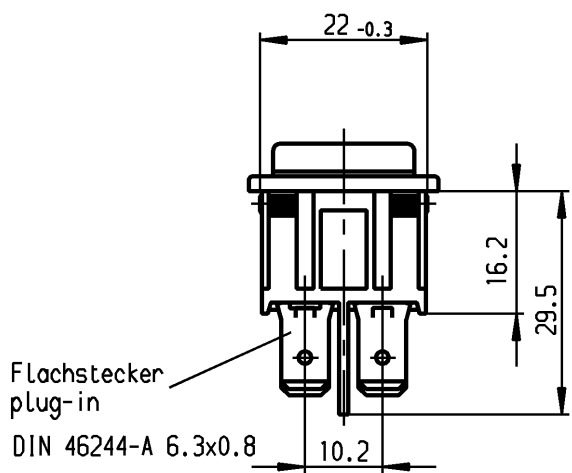

1	2	3	4
Empfohlener Ausschnitt für Rastbefestigung ( Grat gegenüber Bestückungsseite ) recommended cut-out for snap-in fixing (edge opposite to snap-in direction)	Wanddicke wall thickness	Ausschnittlänge length of cut-out	Ausschnittbreite width of cut-out
	0.75 to / bis 1.25	30 -0.1	22 +0.2
	1.25 to / bis 2	30.2 -0.1	22 +0.2
	2 to / bis 3	30.6 -0.1	22 +0.2

Aufschrift  
Marking  
 1834.  
 4(2)/250 ~ T105/55  
 05

6A 125V AC  
 4A 250V AC  
 1/10 HP 125-250V AC  
 R52

Herstellort/-jahr/-woche  
nach DIN EN 60062  
 code of manufacture:  
 place / year / week  
 acc. to DIN EN 60062

Wechsler 2-polig  
 Für Geräte der Klasse II geeignet.  
 double pole changeover  
 suitable for appliance of class II

Schutzvermerk  
nach DIN 34 beachten  
COPYRIGHT RESERVED

Allgemeintoleranzen/UNTOLERANCED DIMENSIONS				PROJECTION  Für Winkel FOR ANGLE ± 2°	Pause COPY	Blatt SHEET		Zeichn./DRAWING NO.  K 1834.3402
Für Längen und Radien FOR LENGTHS AND RADII.		Abmaße in mm für Nennmaßbereich in mm ALL DIMENSIONS ARE IN MILLIMETRES				Original DIN A4	Maßstab SCALE 1:1	
±	bis/UP TO 6	über/OVER 6 bis/UP TO 30	über/OVER 30	0 10 20 30 mm		Geraeteschalter Appliance Switch		
d	64508	09.09.09 hhe	i	gez./DRAWN BY 30.10.96 Grh gepr./CHECKED BY Kiz		Ersatz für/REPLACEMENT OF Zeichn. gl. Nr. vom 21.02.85		
c	29399	17.04.00 grh	h	MARQUARDT Marquardt GmbH, D-78604 Rietheim-Weilheim				
b	24370	30.10.96 grh	g					
a	18420	27.01.88 grh	f					
			e					
Ausg. ISSUE	Änderung REVISION	gez. DRAWN BY	Ausg. ISSUE	Änderung REVISION	gez. DRAWN BY			