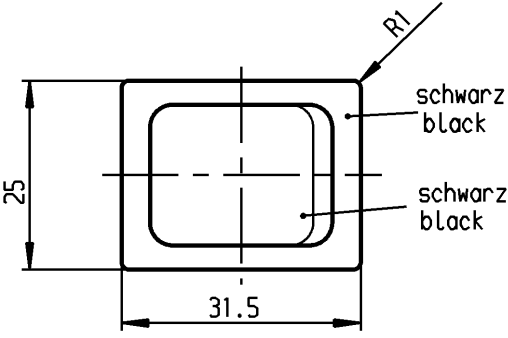

1	2	3	4
Empfohlener Ausschnitt für Rastbefestigung ( Grat gegenüber Bestückungsseite ) recommended cut-out for snap-in fixing (edge opposite to snap-in direction)	Wanddicke wall thickness	Ausschnittlänge length of cut-out	Ausschnittbreite width of cut-out
	0.75 to / bis 1.25	30 -0.1	22 +0.2
	1.25 to / bis 2	30.2 -0.1	22 +0.2
	2 to / bis 3	30.6 -0.1	22 +0.2

Aufschrift  
Marking  
 1834.  
 4(2)/250 ~ T105/55  
 05

6A 125V AC  
 4A 250V AC  
 1/10 HP 125-250V AC  
 R52

Herstellort/-jahr/-woche  
nach DIN EN 60062  
 code of manufacture:  
 place / year / week  
 acc. to DIN EN 60062

Wechsler 2-polig  
 Für Geräte der Klasse II geeignet.  
 double pole changeover  
 suitable for appliance of class II

Schutzvermerk  
nach DIN 34 beachten  
COPYRIGHT RESERVED

Allgemeintoleranzen/UNTOLERANCED DIMENSIONS				PROJECTION  Für Winkel FOR ANGLE ± 2°	Pause COPY	Blatt SHEET		Zeichn./DRAWING NO.  K 1834.3402
Für Längen und Radien FOR LENGTHS AND RADII.		Abmaße in mm für Nennmaßbereich in mm ALL DIMENSIONS ARE IN MILLIMETRES				Original DIN A4	Maßstab SCALE 1:1	
±	bis/UP TO 6	über/OVER 6 bis/UP TO 30	über/OVER 30	0 10 20 30 mm		Geraeteschalter Appliance Switch		
d	64508	09.09.09 hhe	i	gez./DRAWN BY 30.10.96 Grh gepr./CHECKED BY Kiz		Ersatz für/REPLACEMENT OF Zeichn. gl. Nr. vom 21.02.85		
c	29399	17.04.00 grh	h	MARQUARDT Marquardt GmbH, D-78604 Rietheim-Weilheim				
b	24370	30.10.96 grh	g					
a	18420	27.01.88 grh	f					
			e					
Ausg. ISSUE	Änderung REVISION	gez. DRAWN BY	Ausg. ISSUE	Änderung REVISION	gez. DRAWN BY			