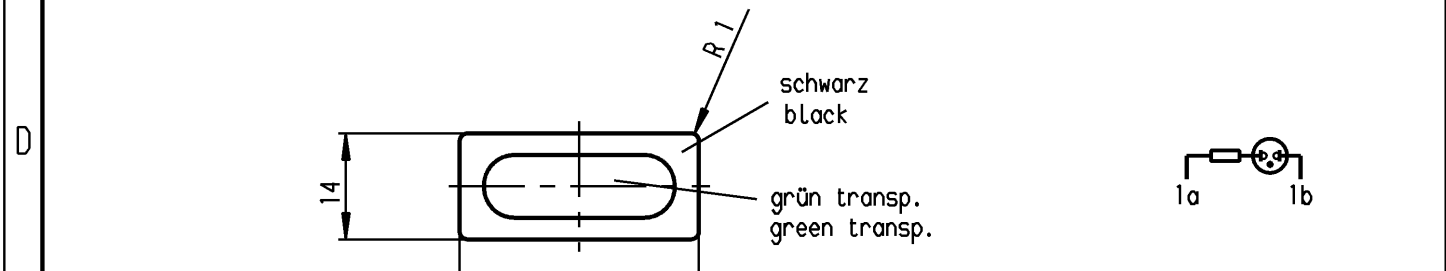

1	2	3	4
Empfohlener Ausschnitt für Rastbefestigung (Grat gegenüber Bestückungsseite) recommended cut-out for snap-in fixing (edge opposite to snap-in direction)		Wanddicke wall thickness	Ausschnittlänge length of cut-out
		0.75 to / bis 1.25	30 -0.1
		1.25 to / bis 2	30.2 -0.1
		2 to / bis 3	30.6 -0.1
			Ausschnittbreite width of cut-out
			11 +0.1
			11 +0.1
			11 +0.1

VERTRAULICH-CONFIDENTIAL

© Alle Rechte bei Marquardt, auch fuer den Fall von Schutzrechtsanmeldungen. Jede Veruegungsbefugnis, wie Kopier- und Weitgaberecht, bei uns.

© This document is the exclusive property of Marquardt. Without our consent, it may not be reproduced or given to third parties.

Aufschrift
Marking

©
1837.
230V ~ T 100°C

Herstellort/-jahr/-woche
nach DIN EN 60062
code of manufacture:
place/year/week acc. to DIN EN 60062

Leuchte
Glimmlampe mit Rv für 230V ~
Für Geräte der Klasse II geeignet

Pilot Light
neon lamp with Rv for 230V AC
suitable for appliances of class II

Schutzvermerk
nach DIN 34 beachten
COPYRIGHT RESERVED

Allgemeintoleranzen/UNTOLERANCED DIMENSIONS			PROJECTION		Pause COPY	Blatt SHEET 01	Zeichn./DRAWING NO.	
Für Längen und Radien FOR LENGTHS AND RADII. ±	Abmaße in mm für Nennmaßbereich in mm ALL DIMENSIONS ARE IN MILLIMETRES					Original DIN A4	Maßstab SCALE 1:1	K 1837.1118
	bis/UP TO 6	über/OVER 6 bis/UP TO 30	über/OVER 30					
	0.2	0.4	0.6					
d			i					Leuchte Pilot Light
c			h					
b	69573	26.07.10 hhe	g		gez./DRAWN BY 25.02.94 Grh			
a	22680	25.02.94 Grh	f		gez./DRAWN BY Hg			
Ausg. ISSUE			Änderung REVISION		gez. DRAWN BY		Ersatz für/REPLACEMENT OF	
MARQUARDT			MARQUARDT		MARQUARDT		MARQUARDT, D-78604 Rietheim-Weilheim