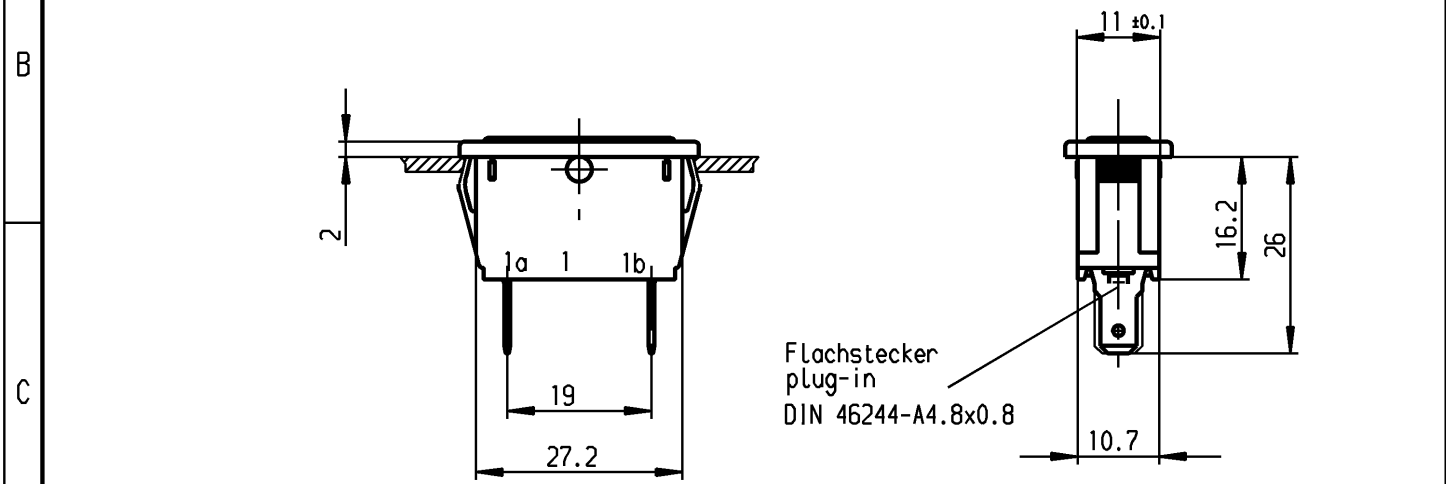

1	2	3	4
Empfohlener Ausschnitt für Rastbefestigung (Grat gegenüber Bestückungsseite) recommended cut-out for snap-in fixing (edge opposite to snap-in direction)		Wanddicke wall thickness	Ausschnittlänge length of cut-out
		0.75 to / bis 1.25	30 -0.1
		1.25 to / bis 2	30.2 -0.1
		2 to / bis 3	30.6 -0.1
			Ausschnittbreite width of cut-out
			11 +0.1
			11 +0.1
			11 +0.1

VERTRAULICH-CONFIDENTIAL

© Alle Rechte bei Marquardt, auch fuer den Fall von Schutzrechtsanmeldungen. Jede Veruegungsbefugnis, wie Kopier- und Weitgaberecht, bei uns.

© This document is the exclusive property of Marquardt. Without our consent, it may not be reproduced or given to third parties.

Aufschrift
Marking

©
1837.
230V ~ T 100°C

Herstellort/-jahr/-woche
nach DIN EN 60062
code of manufacture:
place/year/week acc. to DIN EN 60062

Leuchte
Glimmlampe mit Rv für 230V ~
Für Geräte der Klasse II geeignet

Pilot Light
neon lamp with Rv for 230V AC
suitable for appliances of class II

Schutzvermerk
nach DIN 34 beachten
COPYRIGHT RESERVED

Allgemeintoleranzen/UNTOLERANCED DIMENSIONS			PROJECTION		Pause COPY	Blatt SHEET 01	Zeichn./DRAWING NO.	
Für Längen und Radien FOR LENGTHS AND RADII. ±	Abmaße in mm für Nennmaßbereich in mm ALL DIMENSIONS ARE IN MILLIMETRES					Original DIN A4	Maßstab SCALE 1:1	K 1837.1118
	bis/UP TO 6	über/OVER 6 bis/UP TO 30	über/OVER 30					
	0.2	0.4	0.6					
d			i					Leuchte Pilot Light
c			h					
b	69573	26.07.10 hhe	g		gez./DRAWN BY 25.02.94 Grh			
a	22680	25.02.94 Grh	f		gez./DRAWN BY Hg			
Ausg. ISSUE			Änderung REVISION		gez. DRAWN BY		Ersatz für/REPLACEMENT OF	
MARQUARDT			MARQUARDT		MARQUARDT		MARQUARDT, D-78604 Rietheim-Weilheim