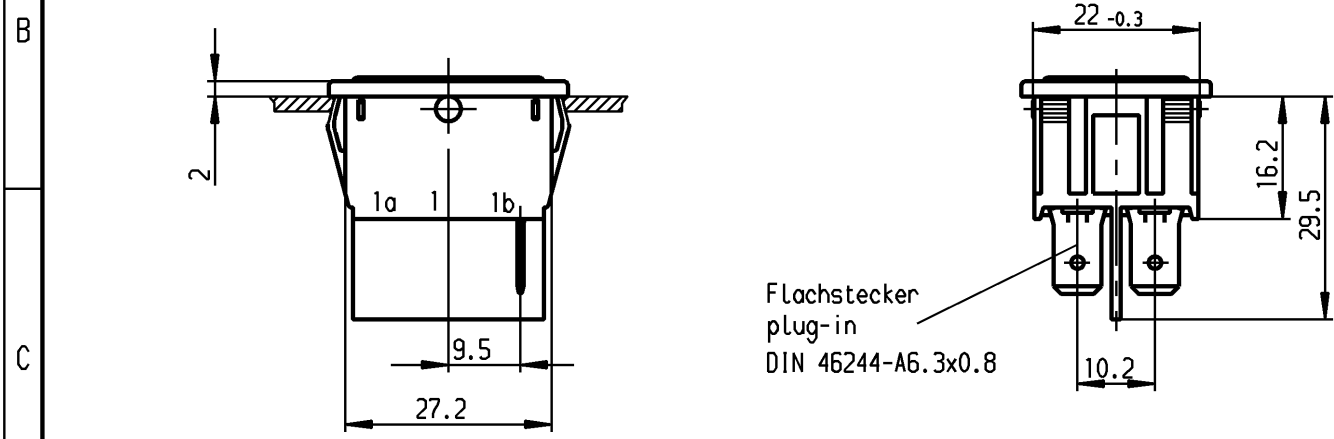

1	2	3	4	
A	Empfohlener Ausschnitt für Rastbefestigung (Grat gegenüber Bestückungsseite)		Wanddicke wall thickness	Ausschnittlänge length of cut-out	Ausschnittbreite width of cut-out
	recommended cut-out for snap-in fixing (edge opposite to snap-in direction)		0.75 to / bis 1.25	30 -0.1	22 +0.2
			1.25 to / bis 2	30.2 -0.1	22 +0.2
			2 to / bis 3	30.6 -0.1	22 +0.2

VERTRAULICH-CONFIDENTIAL

© Alle Rechte bei Marquardt, auch fuer den Fall von Schutzrechtsanmeldungen. Jede Veruegungsbefugnis, wie Kopier- und Weitergaberecht, bei uns.

© This document is the exclusive property of Marquardt. Without our consent, it may not be reproduced or given to third parties.

Aufschrift
Marking

©
1837.
230V ~ T 100°C
⚡

Herstellort/-jahr/-woche
nach DIN EN 60062
code of manufacture:
place/year/week acc. to DIN EN 60062

Leuchte
Glimmlampe mit Rv für 230V ~
Für Geräte der Klasse II geeignet

Pilot Light
neon lamp with Rv for 230V AC
suitable for appliances of class II

Schutzvermerk
nach DIN 34 beachten
COPYRIGHT RESERVED

Allgemeintoleranzen/UNTOLERANCED DIMENSIONS				PROJECTION Für Winkel FOR ANGLE ± 2°		Pause COPY	Blatt SHEET 01 Original DIN A4 Maßstab SCALE 1:1	Zeichn./DRAWING NO. K 1837.8102
Für Längen und Radien FOR LENGTHS AND RADII. ±	Abmaße in mm für Nennmaßbereich in mm ALL DIMENSIONS ARE IN MILLIMETRES							Leuchte Pilot Light
	bis/UP TO 6	über/OVER 6 bis/UP TO 30	über/OVER 30					
	0.2	0.4	0.6			0 10 20 30 mm		Ersatz für/REPLACEMENT OF Original gl. Nr. vom 30.09.85
d	69573	27.07.10 hhe	i			gez./DRAWN BY 02.03.94 Grh gez./DRAWN BY Hg		
c	24370	26.11.96 grh	h					
b	22680	02.03.94 Grh	g					
a	17142	28.02.86 Gu	f					MARQUARDT Marquardt, D-78604 Rietheim-Weilheim
			e					
Ausg. ISSUE	Änderung REVISION	gez. DRAWN BY	Ausg. ISSUE	Änderung REVISION	gez. DRAWN BY