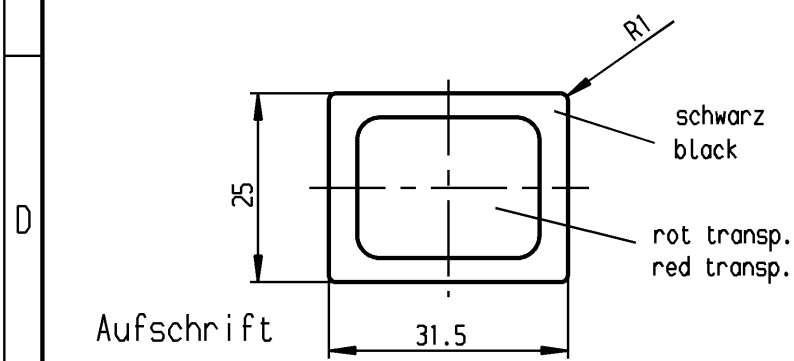

	1	2	3	4	
A	Empfohlener Ausschnitt für Rastbefestigung (Grat gegenüber Bestückungsseite)		Wanddicke wall thickness	Ausschnittlänge length of cut-out	Ausschnittbreite width of cut-out
	recommended cut-out for snap-in fixing (edge opposite to snap-in direction)		0.75 to / bis 1.25	30 -0.1	22 +0.2
			1.25 to / bis 2	30.2 -0.1	22 +0.2
			2 to / bis 3	30.6 -0.1	22 +0.2

Aufschrift
Marking

©
1837.
230V ~ T 100°C
⚡

Herstellort/-jahr/-woche
nach DIN EN 60062
code of manufacture:
place/year/week acc. to DIN EN 60062

Leuchte
Glimmlampe mit Rv für 230V ~
Für Geräte der Klasse II geeignet