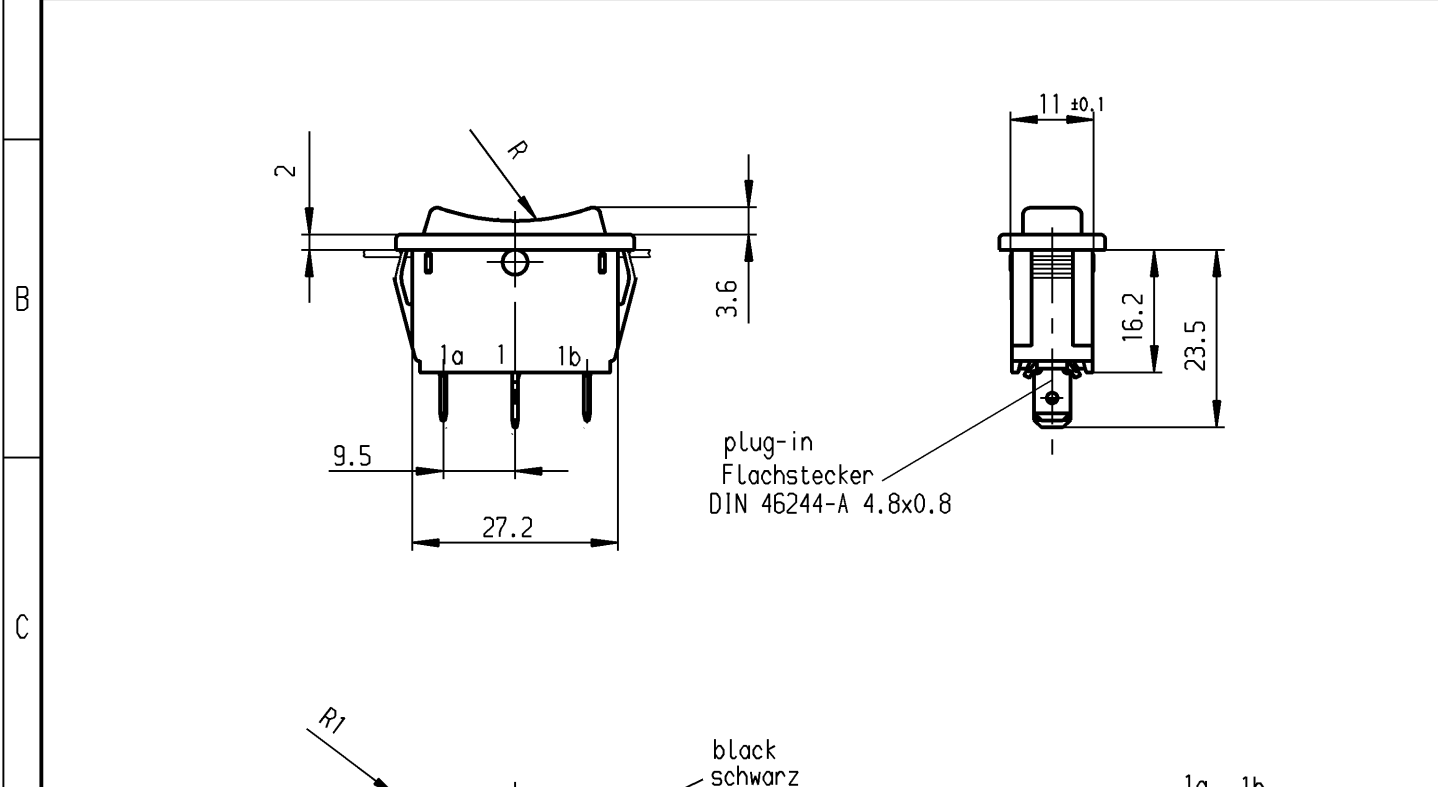

	1	2	3	4
	recommended cut-out for snap-in fixing ( edge opposite to snap-in direction )	wall thickness Wanddicke	length of cut-out Ausschnittlänge	width of cut-out Ausschnittbreite
A	Empfohlener Ausschnitt für Rastbefestigung ( Grat gegenüber Bestückungsseite )	0.75 to / bis 1.25	30 -0.1	11 +0.1
		1.25 to / bis 2	30.2 -0.1	11 +0.1
		2 to / bis 3	30.6 -0.1	11 +0.1

Marking  
Aufschrift

Ⓜ  
1838.  
6(4)/250 ~ T105/55

6A 125-250V AC  
1/8 HP  
R58

date code of manufacture:  
year / month  
acc. to DIN EN 60062

Herstelljahr/- monat nach  
DIN EN 60062

SPDT  
with centre-off  
suitable for appliances of class II

Umschalter 1-polig  
Ausstellung in der Mitte  
Für Geräte der Klasse II geeignet

Diese Unterlage ist geistiges Eigentum der Marquardt GmbH. Schutzvermerk nach DIN 34 beachten. Copyright reserved.

Für Form und Lage FOR SHAPE AND LOC.	⊙ ≡ 0.1	Allgemeintoleranzen UNTOLERANCED DIMENSIONS			Pause COPY	Blatt SHEET		Typ K	Zeichn./DRAWING NO. 1838.1502
		PROJECTION	Abmasse und Nennmassbereiche Angaben in mm	Laengen LENGTH		Radien RADII	Original DIN		
Für Winkel FOR ANGLE ± 2°		ALL DIMENSIONS ARE IN MILLIMETRES	0-6 ± 0.2 >6-15 ± 0.4 >15-30 ± 0.4 >30-70 ± 0.6 >70-120 ± >120-200 ±	± 0.2 ± 0.4 ± 0.4 ± 0.6 ± ±	± 10%	A4	1:1	Appliance Switch Geräteschalter	
c	17418	12.08.86	Ra	g		CAD Medusa	Z		
b				f		gez./DRAWN BY 16.08.00 grh			
a				e		gepr./CHECKED BY Kiz			
				d	29986	16.08.00 Grh			
Ausg. ISSUE	Änderung REVISION	gez. DRAWN BY	Ausg. ISSUE	Änderung REVISION	gez. DRAWN BY	Ersatz für/REPLACEMENT OF Zeichn. gL. Nr. vom 29.03.83	MARQUARDT Marquardt GmbH, D-78604 Rietheim-Weilheim		