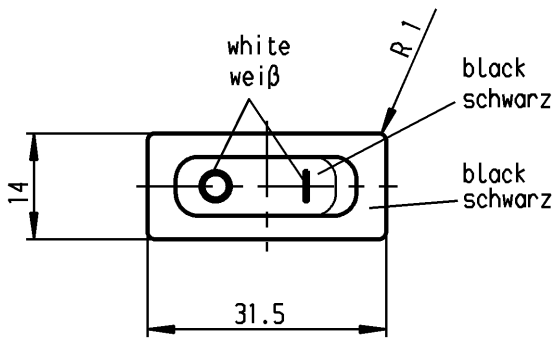

1	2	3	4
recommended cut-out for snap-in fixing ( edge opposite to snap-in direction ) Empfohlener Ausschnitt für Rastbefestigung ( Grat gegenüber Bestückungsseite )	wall thickness Wanddicke	length of cut-out Ausschnittlänge	width of cut-out Ausschnittbreite
	0.75 to / bis 1.25	30 -0.1	11 +0.1
	1.25 to / bis 2	30.2 -0.1	11 +0.1
	2 to / bis 3	30.6 -0.1	11 +0.1

B

plug-in  
Flachstecker  
DIN 46244-A6.3x0.8

C

D

Marking  
Aufschrift

1831.  
 10 (8) / 250 ~ 5E4  
 20 (4) / 250 ~ T105/55  
 5 / 120A 250V ~

16A 125-250V AC  
 1/3 HP 125V AC  
 1 HP 250V AC  
 R11

L5

SPST  
suitable for appliances of class II

Ausschalter 1-polig  
Für Geräte der Klasse II geeignet

Schutzvermerk nach DIN 34 beachten  
COPYRIGHT RESERVED

Allgemeintoleranzen/UNTOLERANCED DIMENSIONS				PROJECTION  Für Winkel FOR ANGLE ± 2°	Pause COPY	Blatt SHEET		Zeichn./DRAWING NO.  K 1831.3933
Für Längen und Radien FOR LENGTHS AND RADII. ±	Abmaße in mm für Nennmaßbereich in mm ALL DIMENSIONS ARE IN MILLIMETRES					Original DIN A4	Maßstab SCALE 1:1	
	bis/UP TO 6	über/OVER 6 bis/UP TO 30	über/OVER 30	0 10 20 30 mm				
d			i			Appliance Switch Geräteschalter		
c			h		gez./DRAWN BY 10.09.98 grh			
b	47099	10.04.06 hhe	g		gepr./CHECKED BY Kiz			
a	26499	10.09.98 grh	f		Ersatz für/REPLACEMENT OF Zeichn. gl.Nr. vom 26.03.87			
Ausg. ISSUE			Änderung REVISION			MARQUARDT Marquardt GmbH, D-78604 Rietheim-Weilheim		