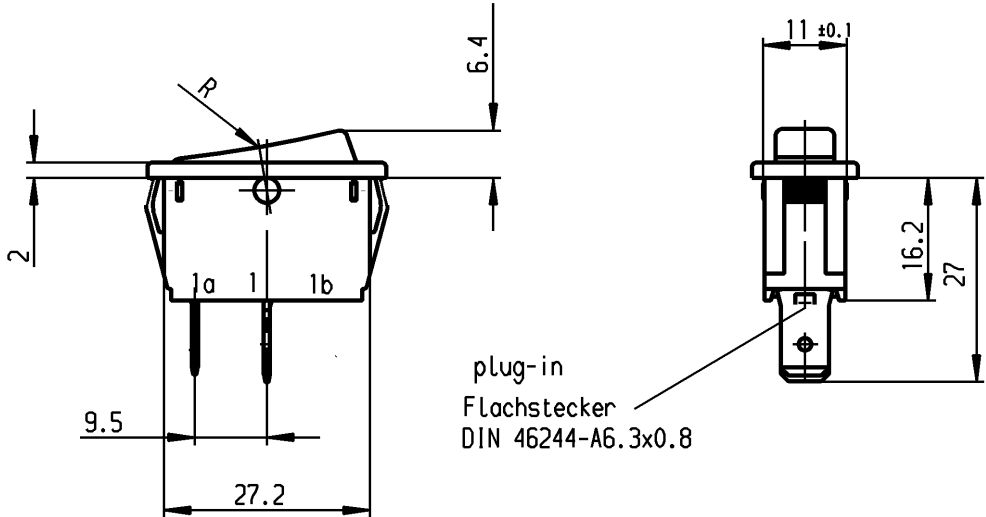

1	2	3	4
recommended cut-out for snap-in fixing ( edge opposite to snap-in direction ) Empfohlener Ausschnitt für Rastbefestigung ( Grat gegenüber Bestückungsseite )	wall thickness Wanddicke	length of cut-out Ausschnittlänge	width of cut-out Ausschnittbreite
	0.75 to / bis 1.25	30 -0.1	11 +0.1
	1.25 to / bis 2	30.2 -0.1	11 +0.1
	2 to / bis 3	30.6 -0.1	11 +0.1

B

plug-in  
Flachstecker  
DIN 46244-A6.3x0.8

C

D

Marking  
Aufschrift

1831.  
 10 (8) / 250 ~ 5E4  
 20 (4) / 250 ~ T105/55  
 5 / 120A 250V ~

16A 125-250V AC  
 1/3 HP 125V AC  
 1 HP 250V AC  
 R11

L5

SPST  
suitable for appliances of class II

Ausschalter 1-polig  
Für Geräte der Klasse II geeignet

Schutzvermerk nach DIN 34 beachten  
COPYRIGHT RESERVED

Allgemeintoleranzen/UNTOLERANCED DIMENSIONS				PROJECTION  Für Winkel FOR ANGLE ± 2°	Pause COPY	Blatt SHEET		Zeichn./DRAWING NO.  K 1831.3933
Für Längen und Radien FOR LENGTHS AND RADII. ±	Abmaße in mm für Nennmaßbereich in mm ALL DIMENSIONS ARE IN MILLIMETRES					Original DIN A4	Maßstab SCALE 1:1	
	bis/UP TO 6	über/OVER 6 bis/UP TO 30	über/OVER 30	0 10 20 30 mm				
d			i			Appliance Switch Geräteschalter		
c			h		gez./DRAWN BY 10.09.98 grh			
b	47099	10.04.06 hhe	g		gepr./CHECKED BY Kiz			
a	26499	10.09.98 grh	f		Ersatz für/REPLACEMENT OF Zeichn. gl.Nr. vom 26.03.87			
Ausg. ISSUE			Änderung REVISION			MARQUARDT Marquardt GmbH, D-78604 Rietheim-Weilheim		