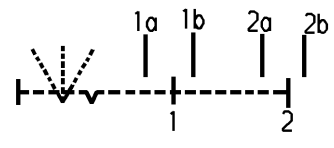

1	2	3	4
Empfohlener Ausschnitt für Rastbefestigung (Grat gegenüber Bestückungsseite)		Wanddicke wall-thickness	Ausschnittlänge length of cut-out
recommended cut-out for snap-in fixing (edge opposite to snap-in direction)		0.75 to / bis 1.25	30 -0.1
		1.25 to / bis 2	30.2 -0.1
		2 to / bis 3	30.6 -0.1
			Ausschnittbreite width of cut-out
			22 +0.2
			22 +0.2
			22 +0.2

Aufschrift
Marking

©
1839.
6(4)/250 ~ T105/55
05
6A 125-250V AC
1/8 HP
R58

Umschalter 2-polig
Ausstellung in der Mitte
Für Geräte der Klasse II geeignet

DPDT
with centre-off
suitable for appliances of class II

Herstellort/-jahr/-woche
nach DIN EN 60062
code of manufacture:
place / year / week
acc. to DIN EN 60062

Schutzvermerk nach DIN 34 beachten COPYRIGHT RESERVED

Allgemeintoleranzen/UNTOLERANCED DIMENSIONS				PROJECTION Für Winkel FOR ANGLE		Pause COPY	Blatt SHEET	Zeichn./DRAWING NO.	
Für Längen und Radien FOR LENGTHS AND RADII.		Abmaße in mm für Nennmaßbereich in mm ALL DIMENSIONS ARE IN MILLIMETRES			± 2°		Original DIN A4	Maßstab SCALE 1:1	K 1839.1502
±		bis/UP TO 6	über/OVER 6 bis/UP TO 30	über/OVER 30					
		0.2	0.4	0.6					
d	21839	20.10.92	grh	i					Geraeteschalter
c				h					Appliance Switch
b				g	64508	20.08.09	hhe	gez./DRAWN BY 25.11.96 Grh gez./DRAWN BY Kiz	
a				f	29987	08.08.00	grh	Ersatz für/REPLACEMENT OF	
				e	24370	25.11.96	grh	Zeichn. gL. Nr. vom 15.12.82	
Ausg. ISSUE	Änderung REVISION	gez. DRAWN BY		Ausg. ISSUE	Änderung REVISION	gez. DRAWN BY	MARQUARDT Marquardt GmbH, D-78604 Riethelm-Weilheim		