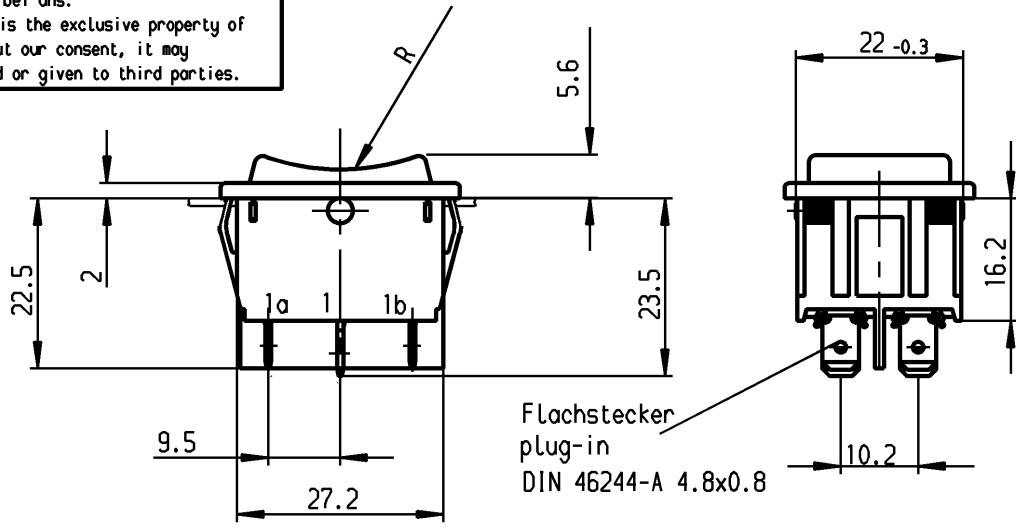

1	2	3	4
Empfohlener Ausschnitt für Rastbefestigung (Grat gegenüber Bestückungsseite)		Wanddicke wall-thickness	Ausschnittlänge length of cut-out
recommended cut-out for snap-in fixing (edge opposite to snap-in direction)		0.75 to / bis 1.25	30 -0.1
		1.25 to / bis 2	30.2 -0.1
		2 to / bis 3	30.6 -0.1
			Ausschnittbreite width of cut-out
			22 +0.2
			22 +0.2
			22 +0.2

Aufschrift
Marking

©
1839.
6(4)/250 ~ T105/55
05
6A 125-250V AC
1/8 HP
R58

Umschalter 2-polig
Ausstellung in der Mitte
Für Geräte der Klasse II geeignet

DPDT
with centre-off
suitable for appliances of class II

Herstellort/-jahr/-woche
nach DIN EN 60062
code of manufacture:
place / year / week
acc. to DIN EN 60062

Schutzvermerk nach DIN 34 beachten COPYRIGHT RESERVED

Allgemeintoleranzen/UNTOLERANCED DIMENSIONS				PROJECTION Für Winkel FOR ANGLE		Pause COPY	Blatt SHEET	Zeichn./DRAWING NO.	
Für Längen und Radien FOR LENGTHS AND RADII.		Abmaße in mm für Nennmaßbereich in mm ALL DIMENSIONS ARE IN MILLIMETRES			± 2°		Original DIN A4	Maßstab SCALE 1:1	K 1839.1502
±		bis/UP TO 6	über/OVER 6 bis/UP TO 30	über/OVER 30					
		0.2	0.4	0.6					
d	21839	20.10.92	grh	i					Geraeteschalter
c				h					Appliance Switch
b				g	64508	20.08.09	hhe	gez./DRAWN BY 25.11.96 Grh gez./DRAWN BY Kiz	
a				f	29987	08.08.00	grh	Ersatz für/REPLACEMENT OF	
				e	24370	25.11.96	grh	Zeichn. gL. Nr. vom 15.12.82	
Ausg. ISSUE	Änderung REVISION	gez. DRAWN BY		Ausg. ISSUE	Änderung REVISION	gez. DRAWN BY	MARQUARDT Marquardt GmbH, D-78604 Riethelm-Weilheim		