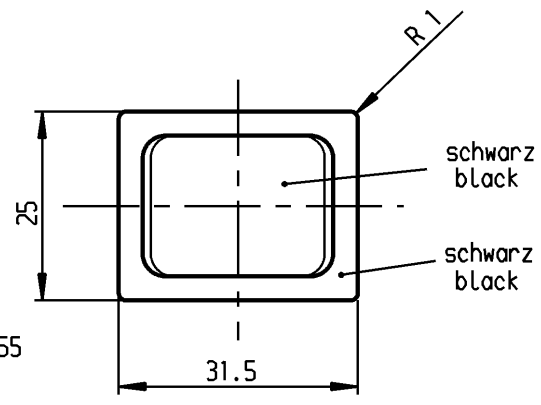

1	2	3	4
Empfohlener Ausschnitt für Rastbefestigung (Grat gegenüber Bestückungsseite)		Wanddicke wall-thickness	Ausschnittlänge length of cut-out
recommended cut-out for snap-in fixing (edge opposite to snap-in direction)		0.75 to / bis 1.25	30 -0.1
		1.25 to / bis 2	30.2 -0.1
		2 to / bis 3	30.6 -0.1
			Ausschnittbreite width of cut-out
			22 +0.2
			22 +0.2
			22 +0.2

Aufschrift
Marking

©
1839.
6(4)/250 ~ T105/55
05
6A 125-250V AC
1/8 HP
R58

Umschalter 2-polig
Ausstellung in der Mitte
Für Geräte der Klasse II geeignet

DPDT
with centre-off
suitable for appliances of class II

Herstellort/-jahr/-woche
nach DIN EN 60062
code of manufacture:
place / year / week
acc. to DIN EN 60062

Schutzvermerk nach DIN 34 beachten COPYRIGHT RESERVED

Allgemeintoleranzen/UNTOLERANCED DIMENSIONS				PROJECTION Für Winkel FOR ANGLE		Pause COPY	Blatt SHEET	Zeichn./DRAWING NO.	
Für Längen und Radien FOR LENGTHS AND RADII.		Abmaße in mm für Nennmaßbereich in mm ALL DIMENSIONS ARE IN MILLIMETRES			± 2°		Original DIN A4	Maßstab SCALE 1:1	K 1839.1502
±		bis/UP TO 6	über/OVER 6 bis/UP TO 30	über/OVER 30					
		0.2	0.4	0.6					
d	21839	20.10.92	grh	i					Geraeteschalter
c				h					Appliance Switch
b				g	64508	20.08.09	hhe	gez./DRAWN BY 25.11.96 Grh gez./DRAWN BY Kiz	
a				f	29987	08.08.00	grh	Ersatz für/REPLACEMENT OF	
				e	24370	25.11.96	grh	Zeichn. gL. Nr. vom 15.12.82	
Ausg. ISSUE	Änderung REVISION	gez. DRAWN BY		Ausg. ISSUE	Änderung REVISION	gez. DRAWN BY	MARQUARDT Marquardt GmbH, D-78604 Riethelm-Weilheim		