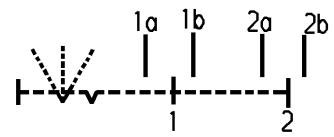

1	2	3	4	
Empfohlener Ausschnitt für Rastbefestigung (Grat gegenüber Bestückungsseite) recommended cut-out for snap-in fixing (edge opposite to snap-in direction)		Wanddicke wall-thickness	Ausschnittlänge length of cut-out	Ausschnittbreite width of cut-out
		0.75 to / bis 1.25	30 -0.1	22 +0.2
		1.25 to / bis 2	30.2 -0.1	22 +0.2
		2 to / bis 3	30.6 -0.1	22 +0.2

Aufschrift
Marking

© 1839.
6(4)/250 ~ T105/55

6A 125-250V AC
1/8 HP
R58

Herstellort/-jahr/-woche
nach DIN EN 60062

code of manufacture:
place / year / week
acc. to DIN EN 60062

Umschalter 2-polig
Ausstellung in der Mitte
Für Geräte der Klasse II geeignet