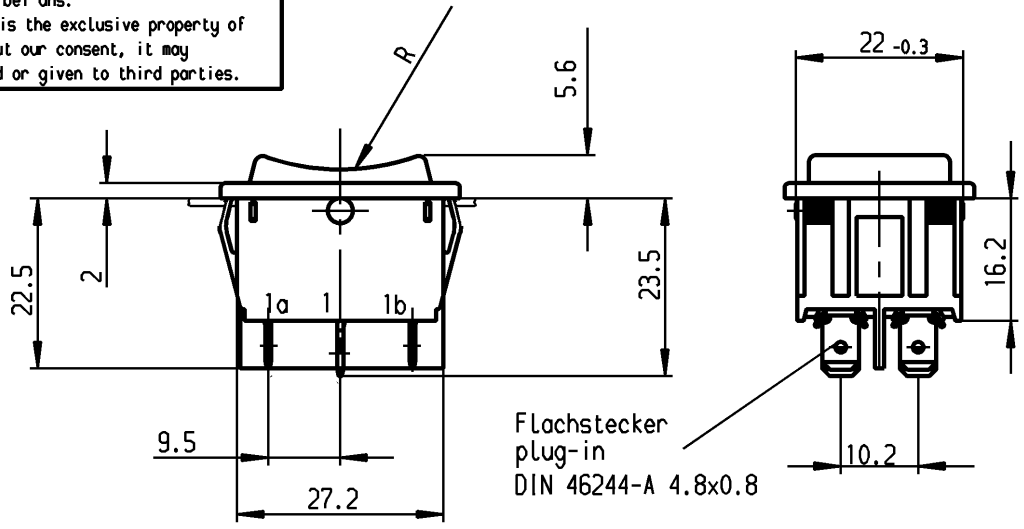

1	2	3	4	
Empfohlener Ausschnitt für Rastbefestigung (Grat gegenüber Bestückungsseite) recommended cut-out for snap-in fixing (edge opposite to snap-in direction)		Wanddicke wall-thickness	Ausschnittlänge length of cut-out	Ausschnittbreite width of cut-out
		0.75 to / bis 1.25	30 -0.1	22 +0.2
		1.25 to / bis 2	30.2 -0.1	22 +0.2
		2 to / bis 3	30.6 -0.1	22 +0.2

Aufschrift
Marking

© 1839.
6(4)/250 ~ T105/55

6A 125-250V AC
1/8 HP
R58

Herstellort/-jahr/-woche
nach DIN EN 60062

code of manufacture:
place / year / week
acc. to DIN EN 60062

Umschalter 2-polig
Ausstellung in der Mitte
Für Geräte der Klasse II geeignet

DPDT
with centre-off
suitable for appliances of class II

Schutzvermerk
nach DIN 34 beachten
COPYRIGHT RESERVED

Allgemeintoleranzen/UNTOLERANCED DIMENSIONS			PROJECTION		Pause COPY	Blatt SHEET		Zeichn./DRAWING NO. K 1839.1507
Für Längen und Radien FOR LENGTHS AND RADII. ±	Abmaße in mm für Nennmaßbereich in mm ALL DIMENSIONS ARE IN MILLIMETRES		Für Winkel FOR ANGLE			Original DIN A4	Maßstab SCALE 1:1	
	bis/UP TO 6	über/OVER 6 bis/UP TO 30	über/OVER 30	± 2°	0 10 20 30 mm			
d		i					Geraeteschalter Appliance Switch	
c		h	64508	20.08.09	gez./DRAWN BY 25.11.96 Grh			
b		g	29987	08.08.00	gez./DRAWN BY Kiz			
a		f	24370	25.11.96	grh		Ersatz für/REPLACEMENT OF Zeichn. gL. Nr. vom 21.09.82	
		e	21839	19.10.92	grh			
Ausg. ISSUE	Änderung REVISION	gez. DRAWN BY	Ausg. ISSUE	Änderung REVISION	gez. DRAWN BY	MARQUARDT Marquardt GmbH, D-78604 Riethim-Weilheim		