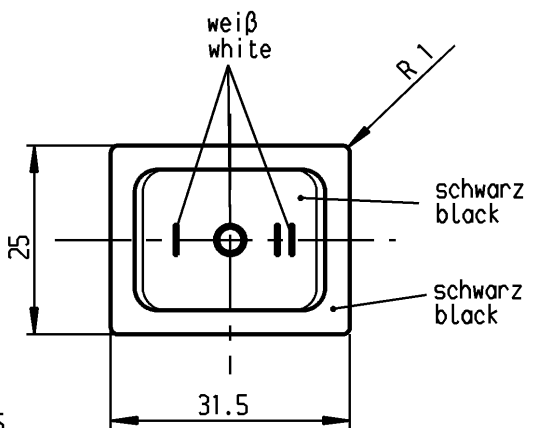

1	2	3	4	
Empfohlener Ausschnitt für Rastbefestigung (Grat gegenüber Bestückungsseite) recommended cut-out for snap-in fixing (edge opposite to snap-in direction)		Wanddicke wall-thickness	Ausschnittlänge length of cut-out	Ausschnittbreite width of cut-out
		0.75 to / bis 1.25	30 -0.1	22 +0.2
		1.25 to / bis 2	30.2 -0.1	22 +0.2
		2 to / bis 3	30.6 -0.1	22 +0.2

Aufschrift
Marking

© 1839.
6(4)/250 ~ T105/55

6A 125-250V AC
1/8 HP
R58

Herstellort/-jahr/-woche
nach DIN EN 60062

code of manufacture:
place / year / week
acc. to DIN EN 60062

Umschalter 2-polig
Ausstellung in der Mitte
Für Geräte der Klasse II geeignet

DPDT
with centre-off
suitable for appliances of class II

Schutzvermerk
nach DIN 34 beachten
COPYRIGHT RESERVED

Allgemeintoleranzen/UNTOLERANCED DIMENSIONS			PROJECTION		Pause COPY	Blatt SHEET		Zeichn./DRAWING NO. K 1839.1507
Für Längen und Radien FOR LENGTHS AND RADII. ±	Abmaße in mm für Nennmaßbereich in mm ALL DIMENSIONS ARE IN MILLIMETRES		Für Winkel FOR ANGLE			Original DIN A4	Maßstab SCALE 1:1	
	bis/UP TO 6	über/OVER 6 bis/UP TO 30	über/OVER 30	± 2°	0 10 20 30 mm			
d		i					Geraeteschalter Appliance Switch	
c		h	64508	20.08.09	gez./DRAWN BY 25.11.96 Grh			
b		g	29987	08.08.00	gez./DRAWN BY Kiz			
a		f	24370	25.11.96	grh		Ersatz für/REPLACEMENT OF Zeichn. gL. Nr. vom 21.09.82	
		e	21839	19.10.92	grh			
Ausg. ISSUE	Änderung REVISION	gez. DRAWN BY	Ausg. ISSUE	Änderung REVISION	gez. DRAWN BY	MARQUARDT Marquardt GmbH, D-78604 Riethim-Weilheim		