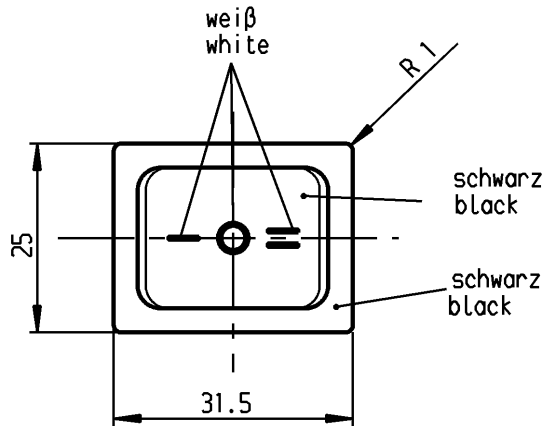

Empfohlener Ausschnitt für Rastbefestigung
(Grat gegenüber Bestückungsseite)
recommended cut-out for snap-in fixing
(edge opposite to snap-in direction)

Wanddicke wall-thickness	Ausschnittlänge length of cut-out	Ausschnittbreite width of cut-out
0.75 to / bis 1.25	30 -0.1	22 +0.2
1.25 to / bis 2	30.2 -0.1	22 +0.2
2 to / bis 3	30.6 -0.1	22 +0.2

**Aufschrift
Marking**

Ⓜ
1839.
6(4)/250 ~ T105/55

6A 125-250V AC
1/8 HP
R58

Herstellort/-jahr/-woche
nach DIN EN 60062

code of manufacture:
place / year / week
acc. to DIN EN 60062

Umschalter 2-polig
Ausstellung in der Mitte
Für Geräte der Klasse II geeignet

PROJECTION

Für Winkel
FOR ANGLE

± 2°

Pause
COPY

Blatt
SHEET

Original
DIN

A4

Maßstab
SCALE