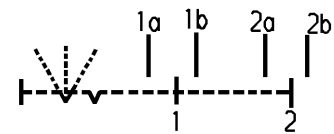

Empfohlener Ausschnitt für Rastbefestigung
(Grat gegenüber Bestückungsseite)
recommended cut-out for snap-in fixing
(edge opposite to snap-in direction)

Wanddicke wall-thickness	Ausschnittlänge length of cut-out	Ausschnittbreite width of cut-out
0.75 to / bis 1.25	30 -0.1	22 +0.2
1.25 to / bis 2	30.2 -0.1	22 +0.2
2 to / bis 3	30.6 -0.1	22 +0.2

VERTRAULICH-CONFIDENTIAL

© Alle Rechte bei Marquardt, auch fuer den Fall von Schutzrechtsanmeldungen. Jede Veruegungsbefugnis, wie Kopier- und Weitergaberecht, bei uns.
© This document is the exclusive property of Marquardt. Without our consent, it may not be reproduced or given to third parties.

**Aufschrift
Marking**

Ⓜ
1839.
6(4)/250 ~ T105/55

6A 125-250V AC
1/8 HP
R58

Herstellort/-jahr/-woche
nach DIN EN 60062

code of manufacture:
place / year / week
acc. to DIN EN 60062

Umschalter 2-polig
Ausstellung in der Mitte
Für Geräte der Klasse II geeignet

DPDT
with centre-off
suitable for appliances of class II

Allgemeintoleranzen/UNTOLERANCED DIMENSIONS

Für Längen und Radien FOR LENGTHS AND RADII. ±	Abmaße in mm für Nennmaßbereich in mm ALL DIMENSIONS ARE IN MILLIMETRES		
	bis/UP TO 6	über/OVER 6 bis/UP TO 30	über/OVER 30
	0.2	0.4	0.6

PROJECTION

Für Winkel
FOR ANGLE

± 2°

Pause
COPY

Blatt
SHEET

Original
DIN

A4

Maßstab
SCALE

1:1

Zeichn./DRAWING NO.

K

1839.1509

Geraeteschalter
Appliance Switch

0 10 20 30 mm
gez./DRAWN BY 25.11.96 Grh
gez./DRAWN BY Kiz

Ersatz für/REPLACEMENT OF

Zeichn. gL. Nr. vom 22.09.82

MARQUARDT

Marquardt GmbH, D-78604 Riethem-Weilheim

Schutzvermerk
nach DIN 34 beachten
COPYRIGHT RESERVED