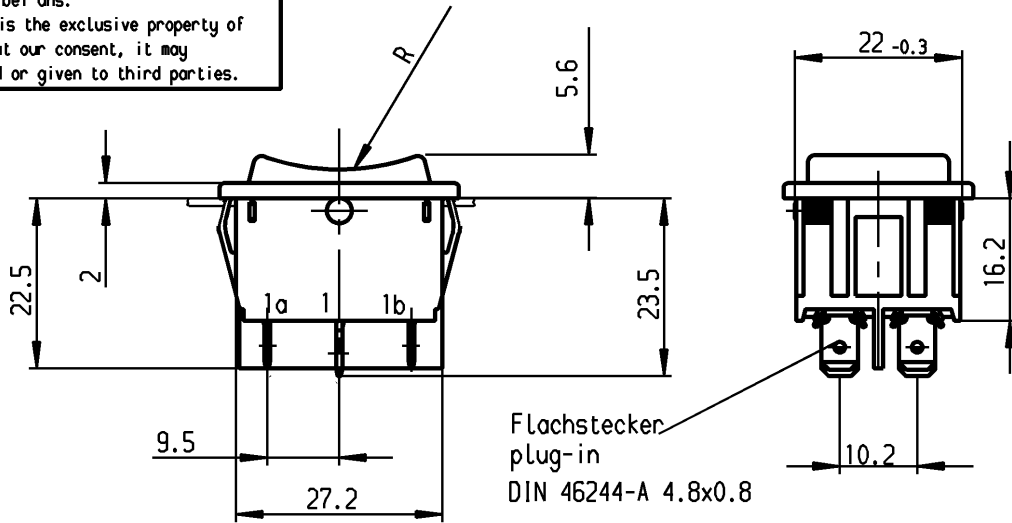

Empfohlener Ausschnitt für Rastbefestigung
(Grat gegenüber Bestückungsseite)
recommended cut-out for snap-in fixing
(edge opposite to snap-in direction)

Wanddicke wall-thickness	Ausschnittlänge length of cut-out	Ausschnittbreite width of cut-out
0.75 to / bis 1.25	30 -0.1	22 +0.2
1.25 to / bis 2	30.2 -0.1	22 +0.2
2 to / bis 3	30.6 -0.1	22 +0.2

**Aufschrift
Marking**

Ⓜ
1839.
6(4)/250 ~ T105/55

6A 125-250V AC
1/8 HP
R58

Herstellort/-jahr/-woche
nach DIN EN 60062

code of manufacture:
place / year / week
acc. to DIN EN 60062

Umschalter 2-polig
Ausstellung in der Mitte
Für Geräte der Klasse II geeignet