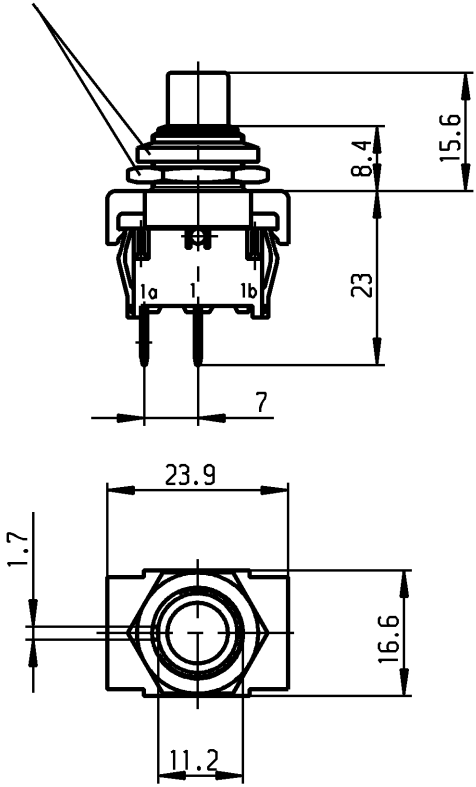

A

B

C

D

E

Muttern lose beigelegt
nuts loose added

**Aufschrift
Marking**

Ⓜ
1841.
6(4)/250~5E4 T100/55
05
6A 125-250V AC
1/4HP 125V AC
1/2HP 250V AC
R30

Für Form und Lage FOR SHAPE AND LOC. Für Winkel FOR ANGLE ± 2°		Allgemeine Toleranzen UNTOLERANCED DIMENSIONS		Pause COPY		Blatt SHEET 01 Original DIN A4 Maßstab SCALE 1:1		Typ K Zeichn./DRAWING NO. 1841.1101 Index	
PROJECTION		Abmasse und Nennmassbereiche Angaben in mm ALL DIMENSIONS ARE IN MILLIMETRES		Laengen LENGTH Radian RADII		0 10 20 30 mm		Geräteschalter appliance switch	
c 56042 21.01.08 vor		g		CAD Medusa Z		gez./DRAWN BY 08.11.00B.Zim		MARQUARDT Marquardt, D-78604 Riethem-Weilheim	
b 29875 08.11.00 B.Zim		f		gez./DRAWN BY		gepr./CHECKED BY		Ersatz für/REPLACEMENT OF Zchn.g.l.Nr.v.16.11.81	
a 15921 14.05.84 Rie		e		d 64533 19.04.10 Mut		Ersatz für/REPLACEMENT OF Zchn.g.l.Nr.v.16.11.81		Ersatz für/REPLACEMENT OF Zchn.g.l.Nr.v.16.11.81	
Ausg. ISSUE		Änderung REVISION		gez. DRAWN BY		Ausg. ISSUE		Änderung REVISION	