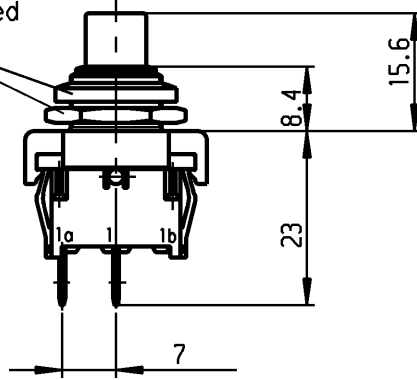

Muttern lose beigelegt
 nuts loose added

**Aufschrift
 Marking**

1841.
 6(2)/250~5E4 T100/55
 6A 125-250V AC
 1/8HP
 R58

Schliesser 1-polig
 Für Gerate der Klasse II geeignet
 SPNO
 suitable for appliances of class II

Für Form und Logo FOR SHAPE AND LOC. Für Winkel FOR ANGLE ± 2°		ALLgemeintoleranzen UNTOLERANCED DIMENSIONS			Pause COPY Blatt SHEET 01 Original DIN A4 Maßstab SCALE 1:1 0 10 20 30 mm	Typ K Zeichn./DRAWING NO. 1841.1201 Index
PROJECTION		Abmasse und Nennmassbereiche Angaben in mm ALL DIMENSIONS ARE IN MILLIMETRES				
c 29876 30.10.00 B.Zim b 15921 14.05.84 Rie a		g f e 64533 21.04.10 Mut d 56042 21.01.08 vor			Geraeteschalter appliance switch	
Ausg. ISSUE Änderung REVISION gez. DRAWN BY		Ausg. ISSUE Änderung REVISION gez. DRAWN BY			CAD Medusa Z gez./DRAWN BY 30.10.00B.Zim gepr./CHECKED BY Ersatz für/REPLACEMENT OF Zchnng.qL.Nr.v.16.11.81	
MARQUARDT Marquardt, D-78604 Riethem-Weilheim						