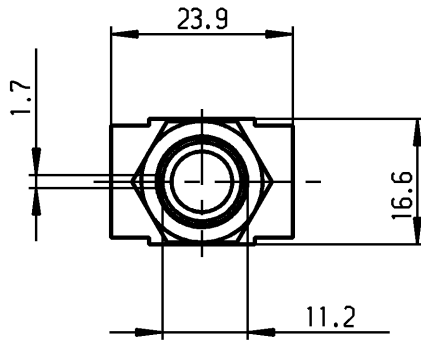

Muttern lose beigelegt
 nuts loose added

**Aufschrift
 Marking**

1841.
 6(2)/250~5E4 T100/55
 6A 125-250V AC
 1/8HP
 R58

Schliesser 1-polig
 Für Gerate der Klasse II geeignet
 SPNO
 suitable for appliances of class II

Für Form und Logo FOR SHAPE AND LOC. Für Winkel FOR ANGLE ± 2°		ALLgemeintoleranzen UNTOLERANCED DIMENSIONS			Pause COPY Blatt SHEET 01 Original DIN A4 Maßstab SCALE 1:1 0 10 20 30 mm	Typ K Zeichn./DRAWING NO. 1841.1201 Index
PROJECTION		Abmasse und Nennmassbereiche Angaben in mm ALL DIMENSIONS ARE IN MILLIMETRES				
c 29876 30.10.00 B.Zim b 15921 14.05.84 Rie a		g f e 64533 21.04.10 Mut d 56042 21.01.08 vor			Geraeteschalter appliance switch	
Ausg. ISSUE Änderung REVISION gez. DRAWN BY		Ausg. ISSUE Änderung REVISION gez. DRAWN BY			CAD Medusa Z gez./DRAWN BY 30.10.00B.Zim gepr./CHECKED BY Ersatz für/REPLACEMENT OF Zchnng.qL.Nr.v.16.11.81	
MARQUARDT Marquardt, D-78604 Riethem-Weilheim						