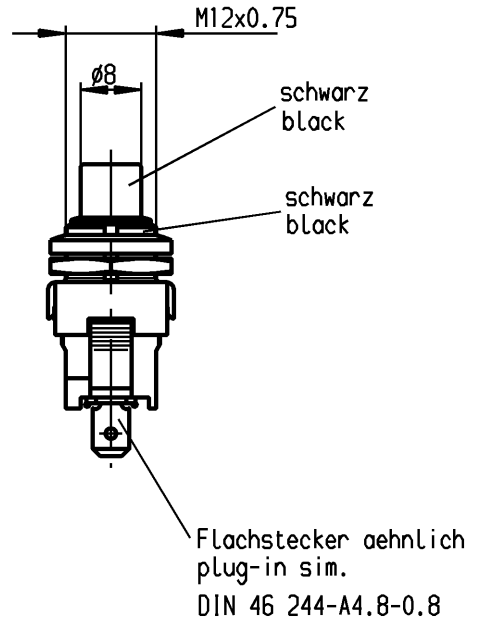

Muttern lose beigelegt
 nuts loose added

**Aufschrift
 Marking**

1841.
 6(2)/250~5E4 T100/55
 6A 125-250V AC
 1/8HP
 R58

Schliesser 1-polig
 Für Gerate der Klasse II geeignet
 SPNO
 suitable for appliances of class II

Für Form und Logo FOR SHAPE AND LOC. Für Winkel FOR ANGLE ± 2°		ALLgemeintoleranzen UNTOLERANCED DIMENSIONS			Pause COPY Blatt SHEET 01 Original DIN A4 Maßstab SCALE 1:1 0 10 20 30 mm	Typ K Zeichn./DRAWING NO. 1841.1201 Index
PROJECTION		Abmasse und Nennmassbereiche Angaben in mm ALL DIMENSIONS ARE IN MILLIMETRES				
c 29876 30.10.00 B.Zim b 15921 14.05.84 Rie a		g f e 64533 21.04.10 Mut d 56042 21.01.08 vor			Geraeteschalter appliance switch	
Ausg. ISSUE Änderung REVISION gez. DRAWN BY		Ausg. ISSUE Änderung REVISION gez. DRAWN BY			CAD Medusa Z gez./DRAWN BY 30.10.00B.Zim gepr./CHECKED BY Ersatz für/REPLACEMENT OF Zchnng.qL.Nr.v.16.11.81	
MARQUARDT Marquardt, D-78604 Riethem-Weilheim						