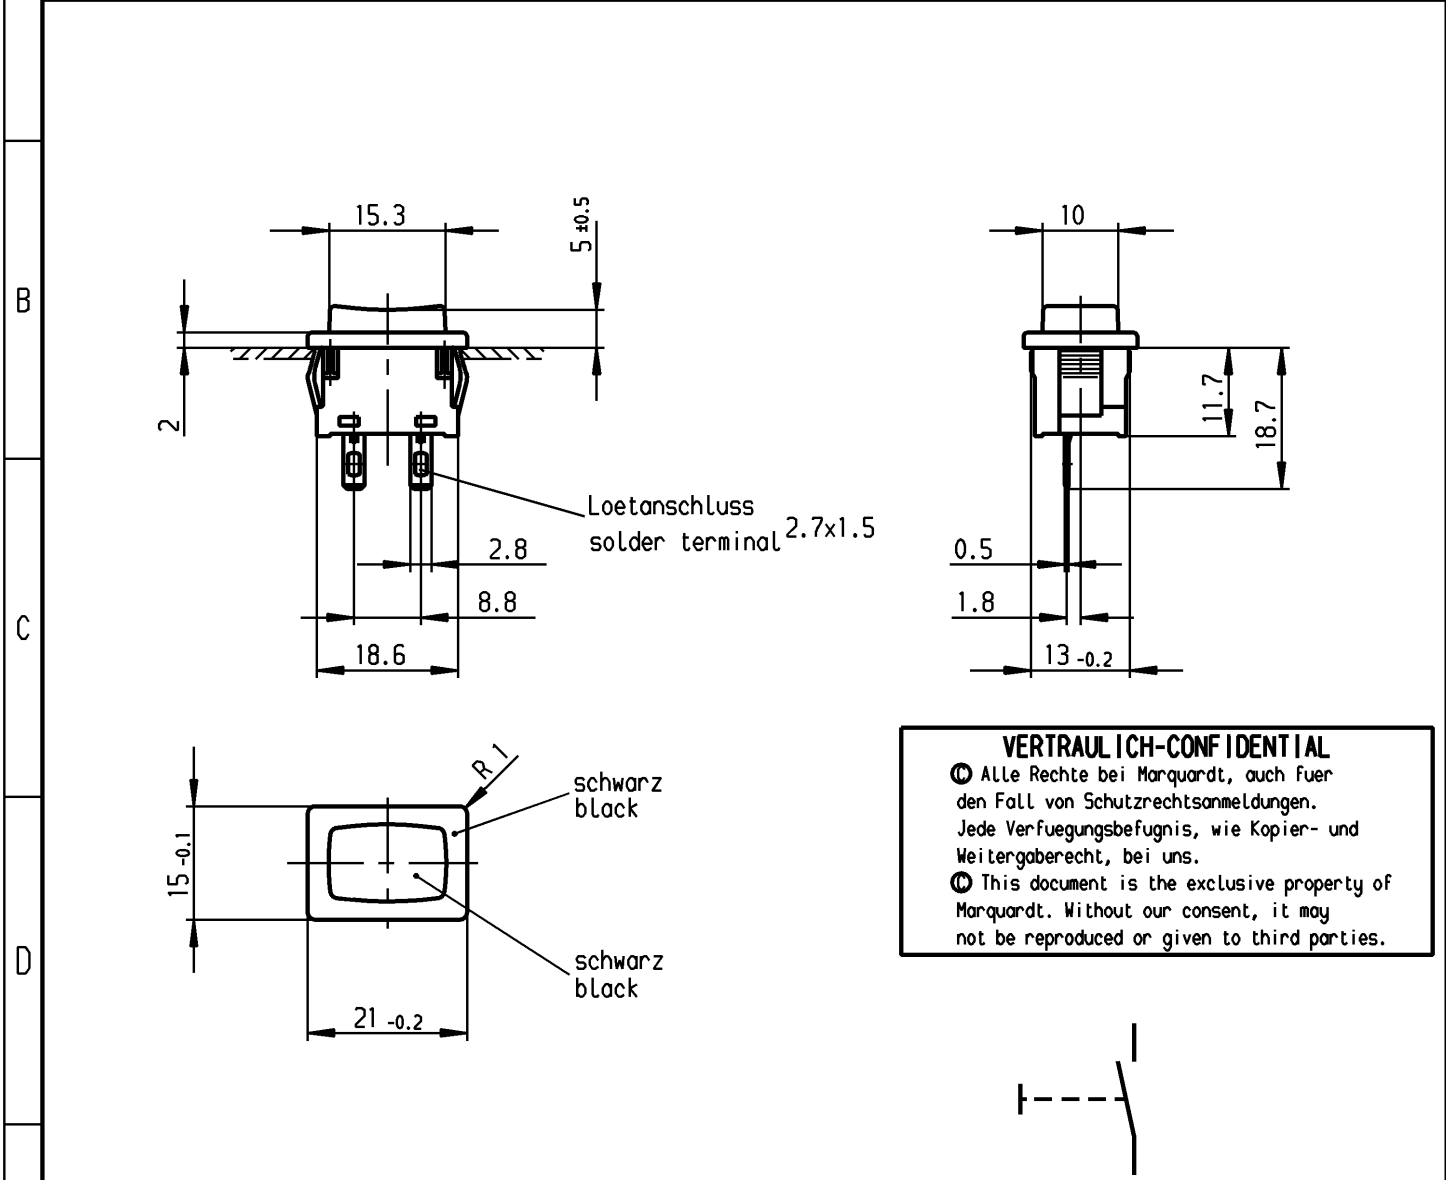

	1	2	3	4	
A	Empfohlener Ausschnitt für Rastbefestigung (Grat gegenüber Bestückungsseite) recommended cut-out for snap-in fixing (edge opposite to snap-in direction)		Wanddicke wall thickness	Ausschnittlänge length of cut-out	Ausschnittbreite width of cut-out
			0.75 bis / to 1.25	19.2 -0.1	12.9 $+0.1$
			1.25 bis / to 2	19.4 -0.1	12.9 $+0.1$
			2 bis / to 3	19.8 -0.1	12.9 $+0.1$

E

Aufschrift
Marking
Ⓢ

Herstellort /-jahr/-woche nach DIN EN 60062
date of manufacture: place/year/week acc. to DIN EN 60062

Schliesser 1-polig
Gesamtweg 2.5 ±0.3
Für Gerate der Klasse II geeignet

SPNO
total travel 2.5 ±0.3
suitable for appliances of class II

Schutzvermerk nach DIN 34 beachten
COPYRIGHT RESERVED

Allgemeintoleranzen/UNTOLERANCED DIMENSIONS			PROJECTION 	Pause COPY	Blatt SHEET 01 Original DIN A4 Maßstab SCALE 1:1	Zeichn./DRAWING NO. K 1846.0204
Für Längen und Radien FOR LENGTHS AND RADII. ±	Abmaße in mm für Nennmaßbereich in mm ALL DIMENSIONS ARE IN MILLIMETRES					
	bis/UP TO 6 0.2	über/OVER 6 bis/UP TO 30 0.4				
d			i			Geräteschalter Appliance Switch
c			h			
b	64533	12.04.10 Mut	g		gez./DRAWN BY 25.03.94 Hs gepr./CHECKED BY Kiz	
a	23043	02.11.94 Hs	f		Ersatz für/REPLACEMENT OF	
Ausg. ISSUE	Änderung REVISION	gez. DRAWN BY	Ausg. ISSUE	Änderung REVISION	gez. DRAWN BY	
						MARQUARDT Marquardt, D-78604 Rietheim-Weilheim