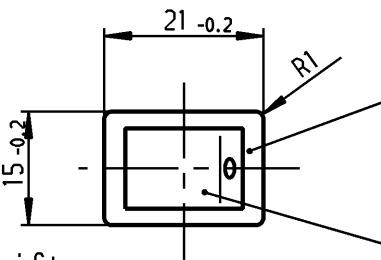

1	2	3	4
A Empfohlener Ausschnitt für Rastbefestigung (Grat gegenüber Bestückungsseite) recommended cut-out for snap-in fixing (edge opposite to snap-in direction)	Wanddicke wall thickness		Ausschnittlänge length of cut-out
	0.75 to / bis 1.25		19.2 -0.1
	1.25 to / bis 2		19.4 -0.1
	2 to / bis 3		19.8 -0.1

schwarz
black

Wippe grün transp.
Zeichen weiß
rocker green transp.
symbol white

Aufschrift
Marking

Ⓞ
1855.
4(1)/250~ T85/55
05

4A 250V AC
1/10 HP
R69

Herstellort/-jahr/-monat nach
code of manufacture
place/year/month acc. to:
DIN EN 60062

Allgemeintoleranzen/UNTOLERANCED DIMENSIONS				PROJECTION		Pause COPY	Blatt SHEET	Zeichn./DRAWING NO.	
Für Längen und Radien FOR LENGTHS AND RADII.	Abmaße in mm für Nennmaßbereich in mm ALL DIMENSIONS ARE IN MILLIMETRES						Original DIN A4	Maßstab SCALE 1:1	K 1855.1108
	bis/UP TO 6	über/OVER 6 bis/UP TO 30	über/OVER 30						
	± 0.2	0.4	.						
d	22297	29.06.93 Mut	i	66876	21.01.10 hhe	Geräteschalter Appliance Switch MARQUARDT Marquardt, D-78604 Riethem-Weilheim			
c	12225	07.11.78 GL	h	63303	27.05.09 hhe				
b			g	27320	02.02.00 mf				
a			f	26582	04.11.98 BB				
			e	23374	22.05.95 Mut	Ersatz für/REPLACEMENT OF Zeichng. gl. Nr. vom 03.10.77			
Ausg. ISSUE	Anderung REVISION	gez. DRAWN BY	Ausg. ISSUE	Anderung REVISION	gez. DRAWN BY				