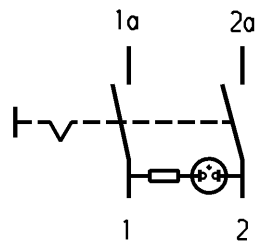

1	2	3	4
A Empfohlener Ausschnitt für Rastbefestigung (Grat gegenüber Bestückungsseite) recommended cut-out for snap-in fixing (edge opposite to snap-in direction)	Wanddicke wall thickness		Ausschnittlänge length of cut-out
	0.75 to / bis 1.25		19.2 -0.1
	1.25 to / bis 2		19.4 -0.1
	2 to / bis 3		19.8 -0.1

schwarz
black

Wippe grün transp.
Zeichen weiß
rocker green transp.
symbol white

Aufschrift
Marking

Ⓞ
1855.
4(1)/250~ T85/55
05

4A 250V AC
1/10 HP
R69

Herstellort/-jahr/-monat nach
code of manufacture
place/year/month acc. to:
DIN EN 60062

Allgemeintoleranzen/UNTOLERANCED DIMENSIONS				PROJECTION		Pause COPY	Blatt SHEET	Zeichn./DRAWING NO.	
Für Längen und Radien FOR LENGTHS AND RADII.	Abmaße in mm für Nennmaßbereich in mm ALL DIMENSIONS ARE IN MILLIMETRES						Original DIN A4	Maßstab SCALE 1:1	K 1855.1108
	bis/UP TO 6	über/OVER 6 bis/UP TO 30	über/OVER 30						
	± 0.2	0.4	.						
d	22297	29.06.93 Mut	i	66876	21.01.10 hhe	Geräteschalter Appliance Switch MARQUARDT Marquardt, D-78604 Riethem-Weilheim			
c	12225	07.11.78 GL	h	63303	27.05.09 hhe				
b			g	27320	02.02.00 mf				
a			f	26582	04.11.98 BB				
			e	23374	22.05.95 Mut	Ersatz für/REPLACEMENT OF Zeichng. gl. Nr. vom 03.10.77			
Ausg. ISSUE	Anderung REVISION	gez. DRAWN BY	Ausg. ISSUE	Anderung REVISION	gez. DRAWN BY				