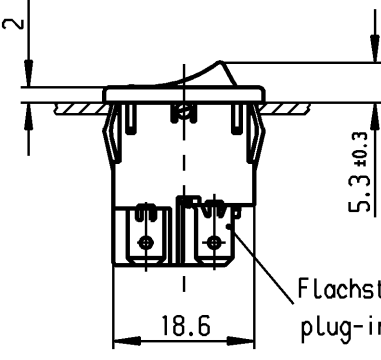

1	2	3	4
A Empfohlener Ausschnitt für Rastbefestigung (Grat gegenüber Bestückungsseite) recommended cut-out for snap-in fixing (edge opposite to snap-in direction)	Wanddicke wall thickness		Ausschnittlänge length of cut-out
	0.75 to / bis 1.25		19.2 -0.1
	1.25 to / bis 2		19.4 -0.1
	2 to / bis 3		19.8 -0.1

schwarz
black

Wippe grün transp.
Zeichen weiß
rocker green transp.
symbol white

Aufschrift
Marking

Ⓞ
1855.
4(1)/250~ T85/55
05

4A 250V AC
1/10 HP
R69

Herstellort/-jahr/-monat nach
code of manufacture
place/year/month acc. to:
DIN EN 60062

Allgemeintoleranzen/UNTOLERANCED DIMENSIONS				PROJECTION		Pause COPY	Blatt SHEET	Zeichn./DRAWING NO.	
Für Längen und Radien FOR LENGTHS AND RADII.	Abmaße in mm für Nennmaßbereich in mm ALL DIMENSIONS ARE IN MILLIMETRES						Original DIN A4	Maßstab SCALE 1:1	K 1855.1108
	bis/UP TO 6	über/OVER 6 bis/UP TO 30	über/OVER 30						
	± 0.2	0.4	.						
d	22297	29.06.93 Mut	i	66876	21.01.10 hhe	Geräteschalter Appliance Switch MARQUARDT Marquardt, D-78604 Riethem-Weilheim			
c	12225	07.11.78 GL	h	63303	27.05.09 hhe				
b			g	27320	02.02.00 mf				
a			f	26582	04.11.98 BB				
			e	23374	22.05.95 Mut	Ersatz für/REPLACEMENT OF Zeichng. gl. Nr. vom 03.10.77			
Ausg. ISSUE	Anderung REVISION	gez. DRAWN BY	Ausg. ISSUE	Anderung REVISION	gez. DRAWN BY				