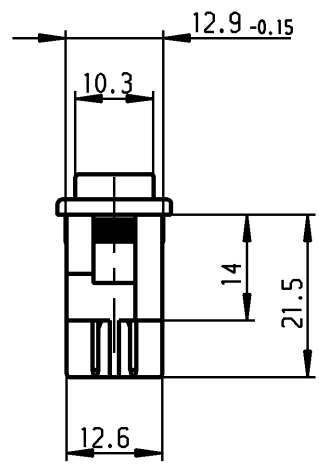

1	2	3	4
A Empfohlener Ausschnitt für Rastbefestigung (Grat gegenüber Bestückungsseite) recommended cut-out for snap-in fixing (edge opposite to snap-in direction)	Wanddicke wall thickness		Ausschnittlänge length of cut-out
	0.75 to / bis 1.25		19.2 -0.1
	1.25 to / bis 2		19.4 -0.1
	2 to / bis 3		19.8 -0.1

schwarz
black

Wippe grün transp.
Zeichen weiß
rocker green transp.
symbol white

Aufschrift
Marking

Ⓞ
1855.
4(1)/250~ T85/55
05

4A 250V AC
1/10 HP
R69

Herstellort/-jahr/-monat nach
code of manufacture
place/year/month acc. to:
DIN EN 60062

Allgemeintoleranzen/UNTOLERANCED DIMENSIONS				PROJECTION		Pause COPY	Blatt SHEET	Zeichn./DRAWING NO.	
Für Längen und Radien FOR LENGTHS AND RADII.	Abmaße in mm für Nennmaßbereich in mm ALL DIMENSIONS ARE IN MILLIMETRES						Original DIN A4	Maßstab SCALE 1:1	K 1855.1108
	bis/UP TO 6	über/OVER 6 bis/UP TO 30	über/OVER 30						
	± 0.2	0.4	.						
d	22297	29.06.93 Mut	i	66876	21.01.10 hhe	Geräteschalter Appliance Switch MARQUARDT Marquardt, D-78604 Riethem-Weilheim			
c	12225	07.11.78 GL	h	63303	27.05.09 hhe				
b			g	27320	02.02.00 mf				
a			f	26582	04.11.98 BB				
			e	23374	22.05.95 Mut	Ersatz für/REPLACEMENT OF Zeichng. gl. Nr. vom 03.10.77			
Ausg. ISSUE	Anderung REVISION	gez. DRAWN BY	Ausg. ISSUE	Anderung REVISION	gez. DRAWN BY				