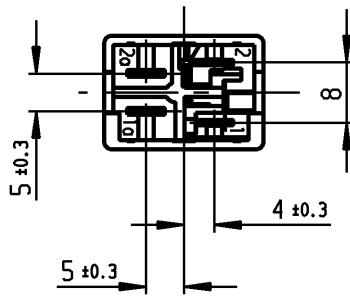

1	2	3	4
A Empfohlener Ausschnitt für Rastbefestigung (Grat gegenüber Bestückungsseite) recommended cut-out for snap-in fixing (edge opposite to snap-in direction)	Wanddicke wall thickness		Ausschnittlänge length of cut-out
	0.75 to / bis 1.25		19.2 -0.1
	1.25 to / bis 2		19.4 -0.1
	2 to / bis 3		19.8 -0.1

schwarz
black

Wippe grün transp.
Zeichen weiß
rocker green transp.
symbol white

Aufschrift
Marking

Ⓞ
1855.
4(1)/250~ T85/55
05

4A 250V AC
1/10 HP
R69

Herstellort/-jahr/-monat nach
code of manufacture
place/year/month acc. to:
DIN EN 60062

Allgemeintoleranzen/UNTOLERANCED DIMENSIONS				PROJECTION		Pause COPY	Blatt SHEET	Zeichn./DRAWING NO.	
Für Längen und Radien FOR LENGTHS AND RADII.	Abmaße in mm für Nennmaßbereich in mm ALL DIMENSIONS ARE IN MILLIMETRES						Original DIN A4	Maßstab SCALE 1:1	K 1855.1108
	bis/UP TO 6	über/OVER 6 bis/UP TO 30	über/OVER 30						
	± 0.2	0.4	.						
d	22297	29.06.93 Mut	i	66876	21.01.10 hhe	Geräteschalter Appliance Switch MARQUARDT Marquardt, D-78604 Riethem-Weilheim			
c	12225	07.11.78 GL	h	63303	27.05.09 hhe				
b			g	27320	02.02.00 mf				
a			f	26582	04.11.98 BB				
			e	23374	22.05.95 Mut	Ersatz für/REPLACEMENT OF Zeichng. gl. Nr. vom 03.10.77			
Ausg. ISSUE	Anderung REVISION	gez. DRAWN BY	Ausg. ISSUE	Anderung REVISION	gez. DRAWN BY				