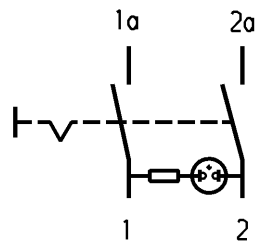

1	2	3	4	
A	Empfohlener Ausschnitt für Rastbefestigung ( Grat gegenüber Bestückungsseite ) recommended cut-out for snap-in fixing ( edge opposite to snap-in direction )	Wanddicke wall thickness	Ausschnittlänge length of cut-out	Ausschnittbreite width of cut-out
		0.75 to / bis 1.25	19.2 -0.1	12.9 +0.1
		1.25 to / bis 2	19.4 -0.1	12.9 +0.1
		2 to / bis 3	19.8 -0.1	12.9 +0.1

DIN 46 244-A4.8-0.8

schwarz  
black

Wippe grün transp.  
Zeichen weiß  
rocker green transp.  
symbol white

Aufschrift  
Marking

1855.  
6A 125V AC  
1/10 HP  
R53

1a 1  
Herstellort/-jahr/-monat nach  
code of manufacture  
place/year/month acc. to:  
DIN EN 60062

Allgemeintoleranzen/UNTOLERANCED DIMENSIONS				PROJECTION		Pause COPY		Blatt SHEET		Zeichn./DRAWING NO.	
Für Längen und Radien FOR LENGTHS AND RADII.		Abmaße in mm für Nennmaßbereich in mm ALL DIMENSIONS ARE IN MILLIMETRES					Original DIN A4 Maßstab SCALE 1:1		K 1855.1122		
		bis/UP TO 6	über/OVER 6 bis/UP TO 30	über/OVER 30							
±	0.2	0.4						Geräteschalter Appliance Switch			
d	63303	28.05.09 hhe	i		gez./DRAWN BY 29.06.93 Mut gepr./CHECKED BY Lr						
c	23451	05.07.95 R5	h		Ersatz für/REPLACEMENT OF Zeichng. gl. Nr. vom 19.10.79						
b	22297	29.06.93 Mut	g								
a	16760	08.07.85 Hs	f		<b>MARQUARDT</b> Marquardt, D-78604 Riethem-Weilheim						
			e	66876 21.01.10 hhe							
Ausg. ISSUE	Anderung REVISION	gez. DRAWN BY	Ausg. ISSUE	Anderung REVISION	gez. DRAWN BY						