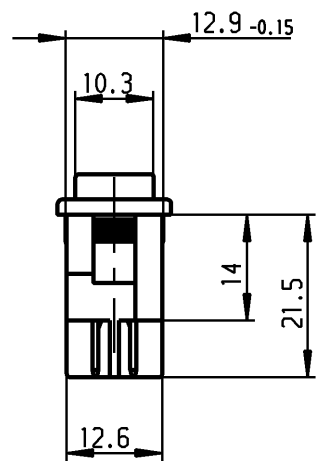

1	2	3	4	
A	Empfohlener Ausschnitt für Rastbefestigung ( Grat gegenüber Bestückungsseite ) recommended cut-out for snap-in fixing ( edge opposite to snap-in direction )	Wanddicke wall thickness	Ausschnittlänge length of cut-out	Ausschnittbreite width of cut-out
		0.75 to / bis 1.25	19.2 -0.1	12.9 +0.1
		1.25 to / bis 2	19.4 -0.1	12.9 +0.1
		2 to / bis 3	19.8 -0.1	12.9 +0.1

DIN 46 244-A4.8-0.8

schwarz  
black

Wippe grün transp.  
Zeichen weiß  
rocker green transp.  
symbol white

Aufschrift  
Marking

1855.  
6A 125V AC  
1/10 HP  
R53

1a 1  
Herstellort/-jahr/-monat nach  
code of manufacture  
place/year/month acc. to:  
DIN EN 60062

Allgemeintoleranzen/UNTOLERANCED DIMENSIONS				PROJECTION		Pause COPY		Blatt SHEET		Zeichn./DRAWING NO.	
Für Längen und Radien FOR LENGTHS AND RADII.		Abmaße in mm für Nennmaßbereich in mm ALL DIMENSIONS ARE IN MILLIMETRES					Original DIN A4 Maßstab SCALE 1:1		K 1855.1122		
		bis/UP TO 6	über/OVER 6 bis/UP TO 30	über/OVER 30							
±	0.2	0.4						Geräteschalter Appliance Switch			
d	63303	28.05.09 hhe	i		gez./DRAWN BY 29.06.93 Mut gepr./CHECKED BY Lr						
c	23451	05.07.95 R5	h		Ersatz für/REPLACEMENT OF Zeichng. gl. Nr. vom 19.10.79						
b	22297	29.06.93 Mut	g								
a	16760	08.07.85 Hs	f		<b>MARQUARDT</b> Marquardt, D-78604 Riethem-Weilheim						
			e	66876 21.01.10 hhe							
Ausg. ISSUE	Anderung REVISION	gez. DRAWN BY	Ausg. ISSUE	Anderung REVISION	gez. DRAWN BY						