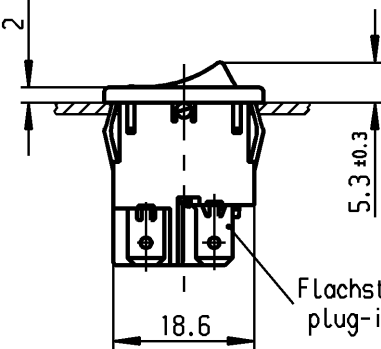

1	2	3	4	
A	Empfohlener Ausschnitt für Rastbefestigung ( Grat gegenüber Bestückungsseite ) recommended cut-out for snap-in fixing ( edge opposite to snap-in direction )	Wanddicke wall thickness	Ausschnittlänge length of cut-out	Ausschnittbreite width of cut-out
		0.75 to / bis 1.25	19.2 -0.1	12.9 +0.1
		1.25 to / bis 2	19.4 -0.1	12.9 +0.1
		2 to / bis 3	19.8 -0.1	12.9 +0.1

DIN 46 244-A4.8-0.8

schwarz  
black

Wippe grün transp.  
Zeichen weiß  
rocker green transp.  
symbol white

Aufschrift  
Marking

1855.  
6A 125V AC  
1/10 HP  
R53

1a 1  
Herstellort/-jahr/-monat nach  
code of manufacture  
place/year/month acc. to:  
DIN EN 60062

Allgemeintoleranzen/UNTOLERANCED DIMENSIONS				PROJECTION		Pause COPY		Blatt SHEET		Zeichn./DRAWING NO.	
Für Längen und Radien FOR LENGTHS AND RADII.		Abmaße in mm für Nennmaßbereich in mm ALL DIMENSIONS ARE IN MILLIMETRES					Original DIN A4 Maßstab SCALE 1:1		K 1855.1122		
		bis/UP TO 6	über/OVER 6 bis/UP TO 30	über/OVER 30							
±	0.2	0.4						Geräteschalter Appliance Switch			
d	63303	28.05.09 hhe	i		gez./DRAWN BY 29.06.93 Mut gepr./CHECKED BY Lr						
c	23451	05.07.95 R5	h		Ersatz für/REPLACEMENT OF Zeichng. gl. Nr. vom 19.10.79						
b	22297	29.06.93 Mut	g								
a	16760	08.07.85 Hs	f		<b>MARQUARDT</b> Marquardt, D-78604 Riethem-Weilheim						
			e	66876 21.01.10 hhe							
Ausg. ISSUE	Anderung REVISION	gez. DRAWN BY	Ausg. ISSUE	Anderung REVISION	gez. DRAWN BY						