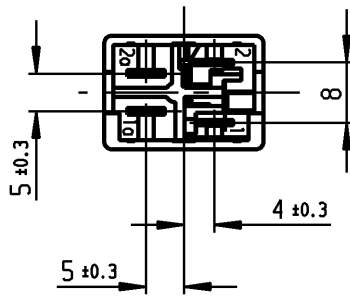

1	2	3	4	
A	Empfohlener Ausschnitt für Rastbefestigung ( Grat gegenüber Bestückungsseite ) recommended cut-out for snap-in fixing ( edge opposite to snap-in direction )	Wanddicke wall thickness	Ausschnittlänge length of cut-out	Ausschnittbreite width of cut-out
		0.75 to / bis 1.25	19.2 -0.1	12.9 +0.1
		1.25 to / bis 2	19.4 -0.1	12.9 +0.1
		2 to / bis 3	19.8 -0.1	12.9 +0.1

DIN 46 244-A4.8-0.8

schwarz  
black

Wippe grün transp.  
Zeichen weiß  
rocker green transp.  
symbol white

Aufschrift  
Marking

1855.  
6A 125V AC  
1/10 HP  
R53

1a 1  
Herstellort/-jahr/-monat nach  
code of manufacture  
place/year/month acc. to:  
DIN EN 60062

Allgemeintoleranzen/UNTOLERANCED DIMENSIONS				PROJECTION		Pause COPY		Blatt SHEET		Zeichn./DRAWING NO.	
Für Längen und Radien FOR LENGTHS AND RADII.		Abmaße in mm für Nennmaßbereich in mm ALL DIMENSIONS ARE IN MILLIMETRES					Original DIN A4 Maßstab SCALE 1:1		K 1855.1122		
		bis/UP TO 6	über/OVER 6 bis/UP TO 30	über/OVER 30							
±	0.2	0.4						Geräteschalter Appliance Switch			
d	63303	28.05.09 hhe	i		gez./DRAWN BY 29.06.93 Mut gepr./CHECKED BY Lr						
c	23451	05.07.95 R5	h		Ersatz für/REPLACEMENT OF Zeichng. gl. Nr. vom 19.10.79						
b	22297	29.06.93 Mut	g								
a	16760	08.07.85 Hs	f		<b>MARQUARDT</b> Marquardt, D-78604 Riethem-Weilheim						
			e	66876 21.01.10 hhe							
Ausg. ISSUE	Anderung REVISION	gez. DRAWN BY	Ausg. ISSUE	Anderung REVISION	gez. DRAWN BY						