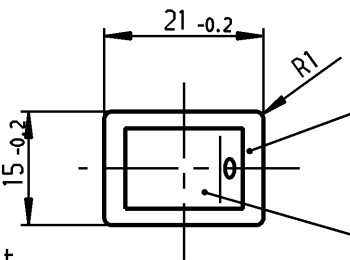

1	2	3	4	
A	Empfohlener Ausschnitt für Rastbefestigung ( Grat gegenüber Bestückungsseite ) recommended cut-out for snap-in fixing ( edge opposite to snap-in direction )	Wanddicke wall thickness	Ausschnittlänge length of cut-out	Ausschnittbreite width of cut-out
		0.75 to / bis 1.25	19.2 -0.1	12.9 +0.1
		1.25 to / bis 2	19.4 -0.1	12.9 +0.1
		2 to / bis 3	19.8 -0.1	12.9 +0.1

DIN 46 244-A4.8-0.8

schwarz  
black

Wippe grün transp.  
Zeichen weiß  
rocker green transp.  
symbol white

Aufschrift  
Marking

1855.  
6A 125V AC  
1/10 HP  
R53

1a 1  
Herstellort/-jahr/-monat nach  
code of manufacture  
place/year/month acc. to:  
DIN EN 60062

Allgemeintoleranzen/UNTOLERANCED DIMENSIONS				PROJECTION		Pause COPY		Blatt SHEET		Zeichn./DRAWING NO.	
Für Längen und Radien FOR LENGTHS AND RADII.		Abmaße in mm für Nennmaßbereich in mm ALL DIMENSIONS ARE IN MILLIMETRES					Original DIN A4 Maßstab SCALE 1:1		K 1855.1122		
		bis/UP TO 6	über/OVER 6 bis/UP TO 30	über/OVER 30							
±	0.2	0.4						Geräteschalter Appliance Switch			
d	63303	28.05.09 hhe	i		gez./DRAWN BY 29.06.93 Mut gepr./CHECKED BY Lr						
c	23451	05.07.95 R5	h		Ersatz für/REPLACEMENT OF Zeichng. gl. Nr. vom 19.10.79						
b	22297	29.06.93 Mut	g								
a	16760	08.07.85 Hs	f		<b>MARQUARDT</b> Marquardt, D-78604 Riethem-Weilheim						
			e	66876 21.01.10 hhe							
Ausg. ISSUE	Anderung REVISION	gez. DRAWN BY	Ausg. ISSUE	Anderung REVISION	gez. DRAWN BY						