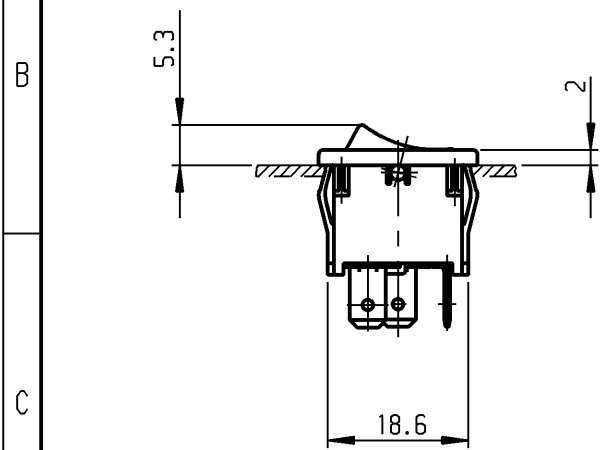

1 2 3 4

recommended cut-out for snap-in fixing (edge opposite to snap-in direction)
Empfohlener Ausschnitt für Rastbefestigung (Grat gegenüber Bestückungsseite)

wall-thickness Wanddicke	Length of cut-out Ausschnittlänge	width of cut-out Ausschnittbreite
0.75 to bis 1.25	19.2 -0.1	12.9 +0.1
1.25 to bis 2	19.4 -0.1	12.9 +0.1
2 to bis 3	19.8 -0.1	12.9 +0.1

Marking
Aufschrift

Ⓜ
1890.
24V 6A ==

Herstelljahr/-monat nach DIN IEC 62

SPST
LED with R_V for 24V ==
Ausschalter 1-polig
Leuchtdiode mit R_V für 24V ==
 $R_V = 2.2k\Omega \pm 20\%$

Schutzvermerk nach DIN 34 beachten COPYRIGHT RESERVED

Allgemeintoleranzen/UNTOLERANCED DIMENSIONS				PROJECTION	Pause COPY	Blatt von SHEET OF	Zeichn./DRAWING NO.
Für Längen und Radien FOR LENGTHS AND RADII.	Abmaße in mm Für Nennmaßbereich in mm ALL DIMENSIONS ARE IN MILLIMETRES						
	±	bis/UP TO 6	über/OVER 6 bis/UP TO 30	über/OVER 30			
	0.2	0.4				Original Maßstab DIN SCALE 1:1 A4	S 1890.1104 Appliance Switch Geräteschalter
d			i				
c			h				
b			g				
a	23763	17.01.96	Hs	gez./DRAWN BY 06.06.95 Hs gepr./CHECKED BY Kiz			
			e	Ersatz für/REPLACEMENT OF			
Ausg. ISSUE	Änderung REVISION	gez. DRAWN BY	Ausg. ISSUE	Änderung REVISION	gez. DRAWN BY	MARQUARDT Marquardt GmbH, D-78604 Riethim-Weilheim	