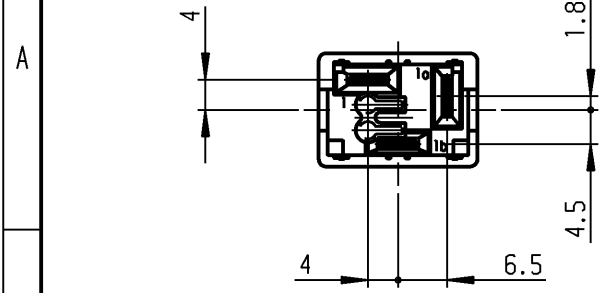

1 2 3 4

recommended cut-out for snap-in fixing (edge opposite to snap-in direction)
Empfohlener Ausschnitt für Rastbefestigung (Grat gegenüber Bestückungsseite)

wall-thickness Wanddicke	Length of cut-out Ausschnittlänge	width of cut-out Ausschnittbreite
0.75 to bis 1.25	19.2 -0.1	12.9 +0.1
1.25 to bis 2	19.4 -0.1	12.9 +0.1
2 to bis 3	19.8 -0.1	12.9 +0.1

Marking
Aufschrift

Ⓜ
1890.
24V 6A ==

Herstelljahr/-monat nach DIN IEC 62

SPST
LED with R_V for 24V ==
Ausschalter 1-polig
Leuchtdiode mit R_V für 24V ==
 $R_V = 2.2k\Omega \pm 20\%$

Schutzvermerk nach DIN 34 beachten COPYRIGHT RESERVED

Allgemeintoleranzen/UNTOLERANCED DIMENSIONS				PROJECTION	Pause COPY	Blatt von SHEET OF	Zeichn./DRAWING NO.
Für Längen und Radien FOR LENGTHS AND RADII.	Abmaße in mm Für Nennmaßbereich in mm ALL DIMENSIONS ARE IN MILLIMETRES						
	±	bis/UP TO 6	über/OVER 6 bis/UP TO 30	über/OVER 30			
	0.2	0.4				Original Maßstab DIN SCALE 1:1 A4	S 1890.1104 Appliance Switch Geräteschalter
d			i				
c			h				
b			g				
a	23763	17.01.96	Hs	gez./DRAWN BY 06.06.95 Hs gepr./CHECKED BY Kiz			
			e	Ersatz für/REPLACEMENT OF			
Ausg. ISSUE	Änderung REVISION	gez. DRAWN BY	Ausg. ISSUE	Änderung REVISION	gez. DRAWN BY	MARQUARDT Marquardt GmbH, D-78604 Riethim-Weilheim	