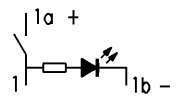

1 2 3 4

recommended cut-out for snap-in fixing (edge opposite to snap-in direction)
Empfohlener Ausschnitt für Rastbefestigung (Grat gegenüber Bestückungsseite)

wall-thickness Wanddicke	Length of cut-out Ausschnittlänge	width of cut-out Ausschnittbreite
0.75 to bis 1.25	19.2 -0.1	12.9 +0.1
1.25 to bis 2	19.4 -0.1	12.9 +0.1
2 to bis 3	19.8 -0.1	12.9 +0.1

Marking
Aufschrift

Ⓜ
1890.
24V 6A ==

Herstelljahr/-monat nach DIN IEC 62

SPST
LED with R_V for 24V ==
Ausschalter 1-polig
Leuchtdiode mit R_V für 24V ==
 $R_V = 2.2k\Omega \pm 20\%$

Schutzvermerk nach DIN 34 beachten COPYRIGHT RESERVED