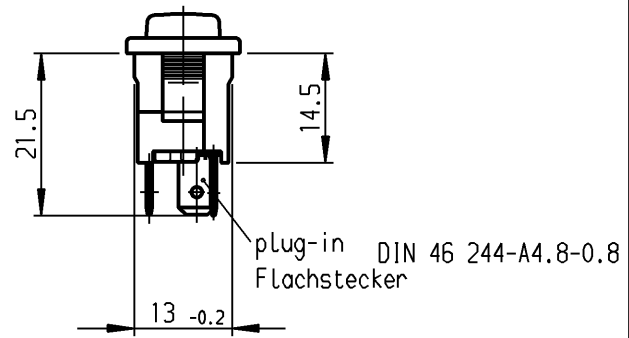

1 2 3 4

recommended cut-out for snap-in fixing (edge opposite to snap-in direction)
Empfohlener Ausschnitt für Rastbefestigung (Grat gegenüber Bestückungsseite)

wall-thickness Wanddicke	Length of cut-out Ausschnittlänge	width of cut-out Ausschnittbreite
0.75 to bis 1.25	19.2 -0.1	12.9 +0.1
1.25 to bis 2	19.4 -0.1	12.9 +0.1
2 to bis 3	19.8 -0.1	12.9 +0.1

Marking
Aufschrift

Ⓜ
1890.
24V 6A ==

Herstelljahr/-monat nach DIN IEC 62

SPST
LED with R_V for 24V ==
Ausschalter 1-polig
Leuchtdiode mit R_V für 24V ==
 $R_V = 2.2k\Omega \pm 20\%$

Schutzvermerk nach DIN 34 beachten COPYRIGHT RESERVED

Allgemeintoleranzen/UNTOLERANCED DIMENSIONS				PROJECTION	Pause COPY	Blatt von SHEET OF	Zeichn./DRAWING NO.
Für Längen und Radien FOR LENGTHS AND RADII.	Abmaße in mm Für Nennmaßbereich in mm ALL DIMENSIONS ARE IN MILLIMETRES						
	±	bis/UP TO 6	über/OVER 6 bis/UP TO 30	über/OVER 30			
	0.2	0.4				Original Maßstab DIN SCALE 1:1 A4	S 1890.1104 Appliance Switch Geräteschalter
d			i				
c			h				
b			g				
a	23763	17.01.96	Hs	gez./DRAWN BY 06.06.95 Hs gepr./CHECKED BY Kiz			
			e	Ersatz für/REPLACEMENT OF			
Ausg. ISSUE	Änderung REVISION	gez. DRAWN BY	Ausg. ISSUE	Änderung REVISION	gez. DRAWN BY	MARQUARDT Marquardt GmbH, D-78604 Riethim-Weilheim	