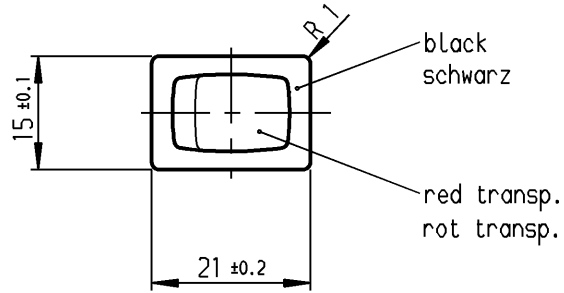

1 2 3 4

recommended cut-out for snap-in fixing (edge opposite to snap-in direction)
Empfohlener Ausschnitt für Rastbefestigung (Grat gegenüber Bestückungsseite)

wall-thickness Wanddicke	Length of cut-out Ausschnittlänge	width of cut-out Ausschnittbreite
0.75 to bis 1.25	19.2 -0.1	12.9 +0.1
1.25 to bis 2	19.4 -0.1	12.9 +0.1
2 to bis 3	19.8 -0.1	12.9 +0.1

Marking
Aufschrift

Ⓜ
1890.
24V 6A ==

Herstelljahr/-monat nach DIN IEC 62

SPST
LED with R_V for 24V ==
Ausschalter 1-polig
Leuchtdiode mit R_V für 24V ==
 $R_V = 2.2k\Omega \pm 20\%$

Schutzvermerk nach DIN 34 beachten COPYRIGHT RESERVED

Allgemeintoleranzen/UNTOLERANCED DIMENSIONS				PROJECTION	Pause COPY	Blatt von SHEET OF	Zeichn./DRAWING NO.
Für Längen und Radien FOR LENGTHS AND RADII.	Abmaße in mm Für Nennmaßbereich in mm ALL DIMENSIONS ARE IN MILLIMETRES						
	±	bis/UP TO 6	über/OVER 6 bis/UP TO 30	über/OVER 30			
	0.2	0.4				Original Maßstab DIN SCALE 1:1 A4	S 1890.1104 Appliance Switch Geräteschalter
d			i				
c			h				
b			g				
a	23763	17.01.96	Hs	gez./DRAWN BY 06.06.95 Hs gepr./CHECKED BY Kiz			
			e	Ersatz für/REPLACEMENT OF			
Ausg. ISSUE	Änderung REVISION	gez. DRAWN BY	Ausg. ISSUE	Änderung REVISION	gez. DRAWN BY	MARQUARDT Marquardt GmbH, D-78604 Riethim-Weilheim	