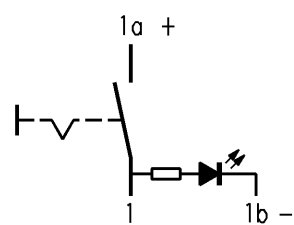

1 2 3 4

recommended cut-out for snap-in fixing (edge opposite to snap-in direction)
Empfohlener Ausschnitt für Rastbefestigung (Grat gegenüber Bestückungsseite)

wall-thickness Wanddicke	Length of cut-out Ausschnittlänge	width of cut-out Ausschnittbreite
0.75 to bis 1.25	19.2 -0.1	12.9 +0.1
1.25 to bis 2	19.4 -0.1	12.9 +0.1
2 to bis 3	19.8 -0.1	12.9 +0.1

Marking
Aufschrift

Ⓜ
1890.
24V 6A ==

Herstelljahr/-monat nach DIN IEC 62

SPST
LED with R_V for 24V ==
Ausschalter 1-polig
Leuchtdiode mit R_V für 24V ==
 $R_V = 2.2k\Omega \pm 20\%$

Schutzvermerk nach DIN 34 beachten COPYRIGHT RESERVED

Allgemeintoleranzen/UNTOLERANCED DIMENSIONS				PROJECTION	Pause COPY	Blatt von SHEET OF	Zeichn./DRAWING NO.
Für Längen und Radien FOR LENGTHS AND RADII.	Abmaße in mm Für Nennmaßbereich in mm ALL DIMENSIONS ARE IN MILLIMETRES						
	±	bis/UP TO 6	über/OVER 6 bis/UP TO 30	über/OVER 30			
	0.2	0.4				Original Maßstab DIN SCALE 1:1 A4	S 1890.1104 Appliance Switch Geräteschalter
d			i				
c			h				
b			g				
a	23763	17.01.96	Hs	gez./DRAWN BY 06.06.95 Hs gepr./CHECKED BY Kiz			
			e	Ersatz für/REPLACEMENT OF			
Ausg. ISSUE	Änderung REVISION	gez. DRAWN BY	Ausg. ISSUE	Änderung REVISION	gez. DRAWN BY	MARQUARDT Marquardt GmbH, D-78604 Riethim-Weilheim	