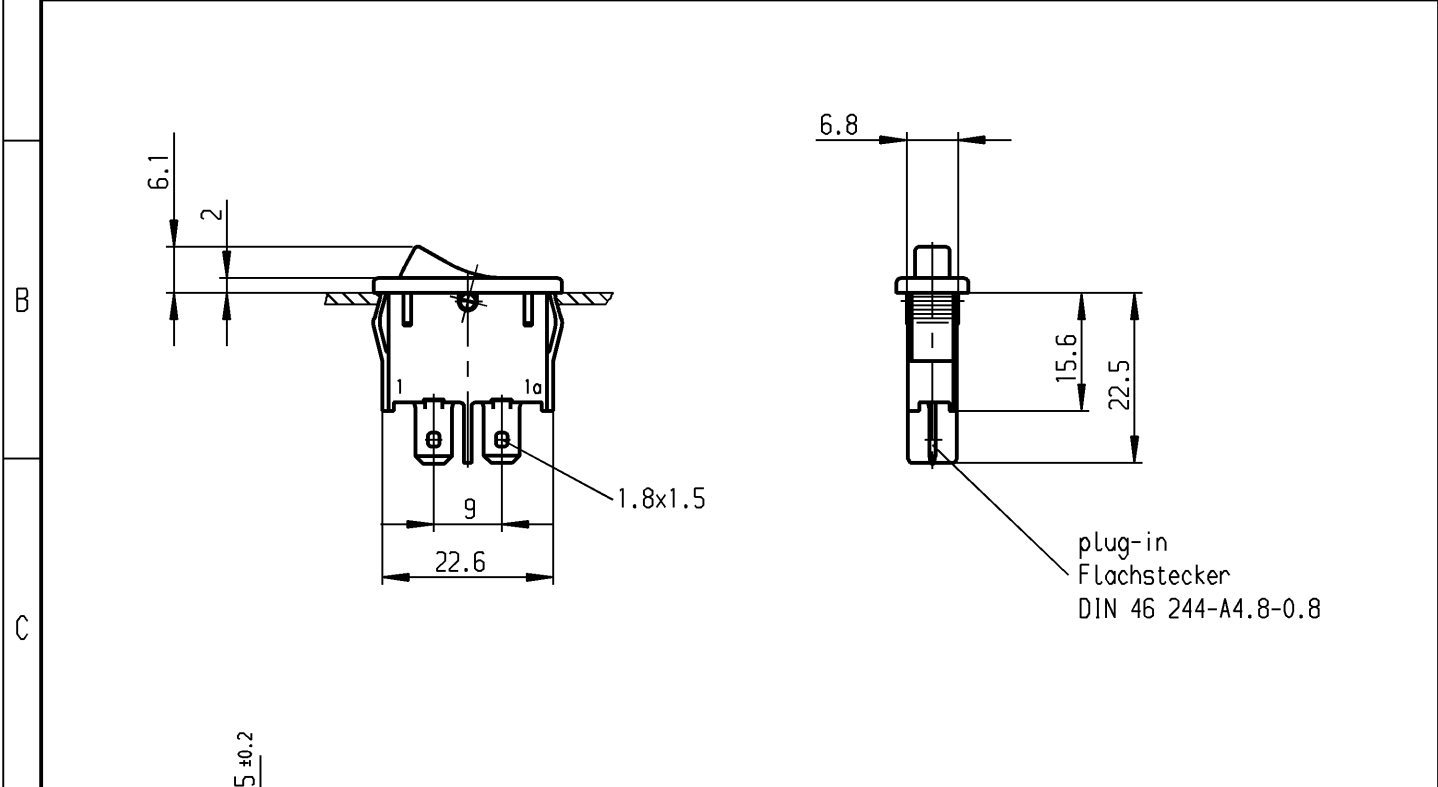

	1	2	3	4
A	recommended cut-out for snap-in fixing (edge opposite to snap-in direction) Empfohlener Ausschnitt für Rastbefestigung (Grat gegenüber Bestückungsseite)	wall thickness Wanddicke	length of cut-out Ausschnittlänge	width of cut-out Ausschnittbreite
		0.75 to / bis 1.25	23.2 -0.1	6.8 $+0.1$
		1.25 to / bis 2	23.4 -0.1	6.8 $+0.1$
		2 to / bis 3	23.8 -0.1	6.8 $+0.1$