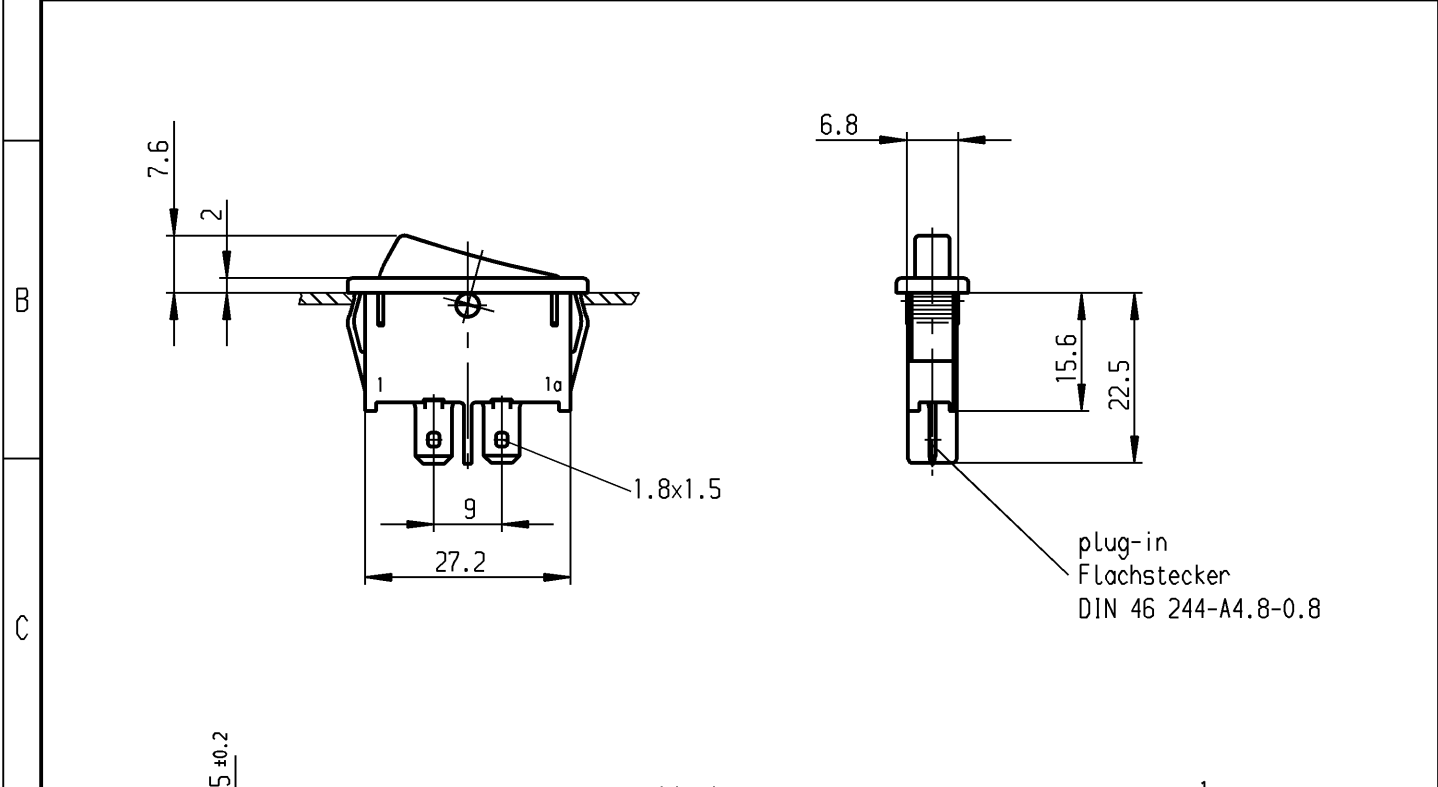

	1	2	3	4	
A	recommended cut-out for snap-in fixing ( edge opposite to snap-in direction )		wall thickness Wanddicke	length of cut-out Ausschnittlänge	width of cut-out Ausschnittbreite
	Empfohlener Ausschnitt für Rastbefestigung ( Grat gegenüber Bestückungsseite )		0.75 to / bis 1.25	30 -0.1	6.8 +0.1
			1.25 to / bis 2	30.2 -0.1	6.8 +0.1
			2 to / bis 3	30.6 -0.1	6.8 +0.1

SPST  
suitable for appliances of class II

Ausschalter 1-polig  
Für Geräte der Klasse II geeignet

Marking  
Aufschrift

1921.  
4(1)/250~5E4  
6(2)/250~ T85

6A 125-250V AC  
1/8 HP  
R 58

**VERTRAULICH-CONFIDENTIAL**

Diese Unterlage ist geistiges Eigentum der Marquardt GmbH. Schutzvermerk nach DIN 34 beachten. Copyright reserved.

Allgemeintoleranzen/UNTOLERANCED DIMENSIONS				PROJECTION		Pause COPY	Blatt SHEET Original DIN A4	Maßstab SCALE 1:1	Zeichn./DRAWING NO. K 1921.1102
Für Längen und Radien FOR LENGTHS AND RADII.	Abmaße in mm Für Nennmaßbereich in mm ALL DIMENSIONS ARE IN MILLIMETRES			Für Winkel FOR ANGLE					
	±	bis/UP TO 6	über/OVER 6 bis/UP TO 30	über/OVER 30	± 2°				
d	22212	06.05.93	Hs	i		gez./DRAWN BY 18.03.91 Hs		MARQUARDT Marquardt GmbH, D-78604 Rietheim-Weilheim	
c	21800	29.09.92	Mut	h		gepr./CHECKED BY			
b	21230	05.12.91	Hs	g	43248	Ersatz für/REPLACEMENT OF			
a	21085	03.12.91	Hs	f	25675				
				e	25497				
Ausg. ISSUE	Änderung REVISION	gez. DRAWN BY		Ausg. ISSUE	Änderung REVISION	gez. DRAWN BY			