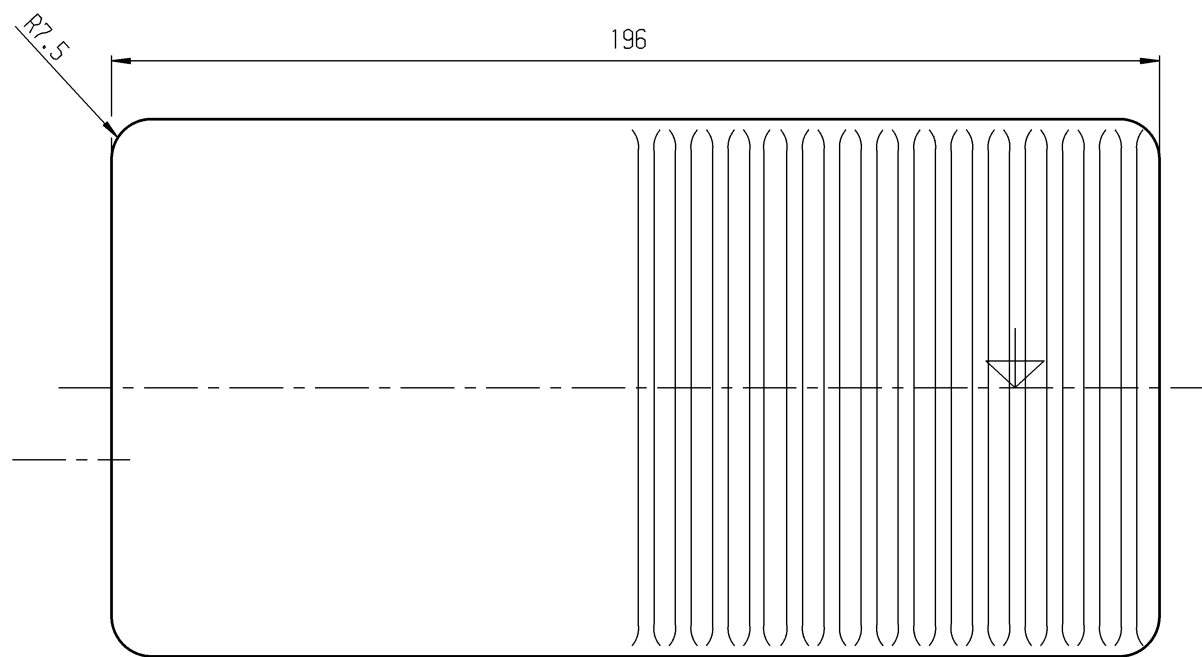

Schaltbild

Schließer 1-polig

Aufschrift:

Ⓜ MARQUARDT  
2410.0301 μ  
6 (2.5) / 250 ~ 50E3

Schaltbild

Schaltpunkt liegt (gemessen von Ausgangsstellung) bei ≈ 8 mm Weg, gemessen an der äußersten Kante des Oberteils

Allgemeintoleranzen/UNTOLERANCED DIMENSIONS				PROJECTION		Pause COPY		Blatt SHEET		Zeichn./DRAWING NO.	
Für Längen und Radien FOR LENGTHS AND RADII.		Abmaße in mm für Nennmaßbereich in mm ALL DIMENSIONS ARE IN MILLIMETRES		FIRST ANGLE		Original		Maßstab SCALE		S 2410.0301	
bis/UP TO		bis/UP TO		bis/UP TO		DIN A2		1:1		Fußdruckschalter	
0	6	6	30	0	30	0	10	20	30 mm	Ersatz für/REPLACEMENT OF	
0.15	1	1	30	0	30	0	10	20	30 mm	Zchg. gl. Nr. v. 09.02.68	
1	30	30	30	0	30	0	10	20	30 mm	MARQUARDT	
1.5	30	30	30	0	30	0	10	20	30 mm	Marquardt GmbH, D-78604 Rietheim-Weilheim	
e	23889	08.05.96	Moo	k						Schutzvermerk nach DIN 34 beachten COPYRIGHT RESERVED	
d	23493	26.04.94	vn	i						gez./DRAWN BY 26.04.94 vn	
c	20708	15.03.91	Moo	h						gepr./CHECKED BY	
b				g						Ersatz für/REPLACEMENT OF	
a				f	30220	28.09.00	pfu			Zchg. gl. Nr. v. 09.02.68	
ISSUE	Änderung REVISION	gez. DRAWN BY		Ausg. ISSUE	Änderung REVISION	gez. DRAWN BY					