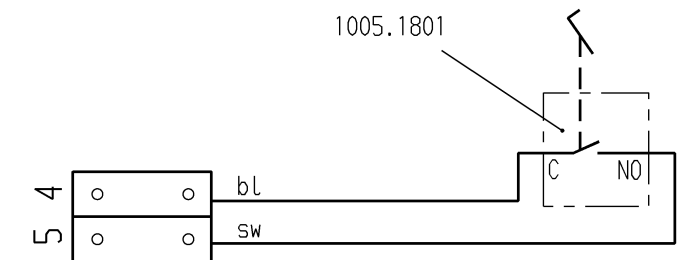

Schaltbild

Schließer 1-polig

Aufschrift:

Ⓜ MARQUARDT  
2410.0301 μ  
6 (2.5) / 250 ~ 50E3

Schaltbild

Schaltpunkt liegt (gemessen von Ausgangsstellung) bei ≈ 8 mm Weg, gemessen an der äußersten Kante des Oberteils

Allgemeintoleranzen/UNTOLERANCED DIMENSIONS				PROJECTION		Pause COPY		Blatt SHEET		Zeichn./DRAWING NO.	
Für Längen und Radien FOR LENGTHS AND RADII.		Abmaße in mm für Nennmaßbereich in mm ALL DIMENSIONS ARE IN MILLIMETRES		FIRST ANGLE		Original		Maßstab SCALE		S 2410.0301	
bis/UP TO		bis/UP TO		bis/UP TO		DIN A2		1:1		Fußdruckschalter	
0	6	6	30	0	30	0	10	20	30 mm	Ersatz für/REPLACEMENT OF	
0.15	1	1	30	0	30	0	10	20	30 mm	Zchg. gl. Nr. v. 09.02.68	
1	30	30	30	0	30	0	10	20	30 mm	MARQUARDT	
1.5	30	30	30	0	30	0	10	20	30 mm	Marquardt GmbH, D-78604 Rietheim-Weilheim	
e	23889	08.05.96	Moo	k						Schutzvermerk nach DIN 34 beachten COPYRIGHT RESERVED	
d	23493	26.04.94	vn	i						gez./DRAWN BY 26.04.94 vn	
c	20708	15.03.91	Moo	h						gepr./CHECKED BY	
b				g						Ersatz für/REPLACEMENT OF	
a				f	30220	28.09.00	pfu			Zchg. gl. Nr. v. 09.02.68	
ISSUE	Änderung REVISION	gez. DRAWN BY		Ausg. ISSUE	Änderung REVISION	gez. DRAWN BY					