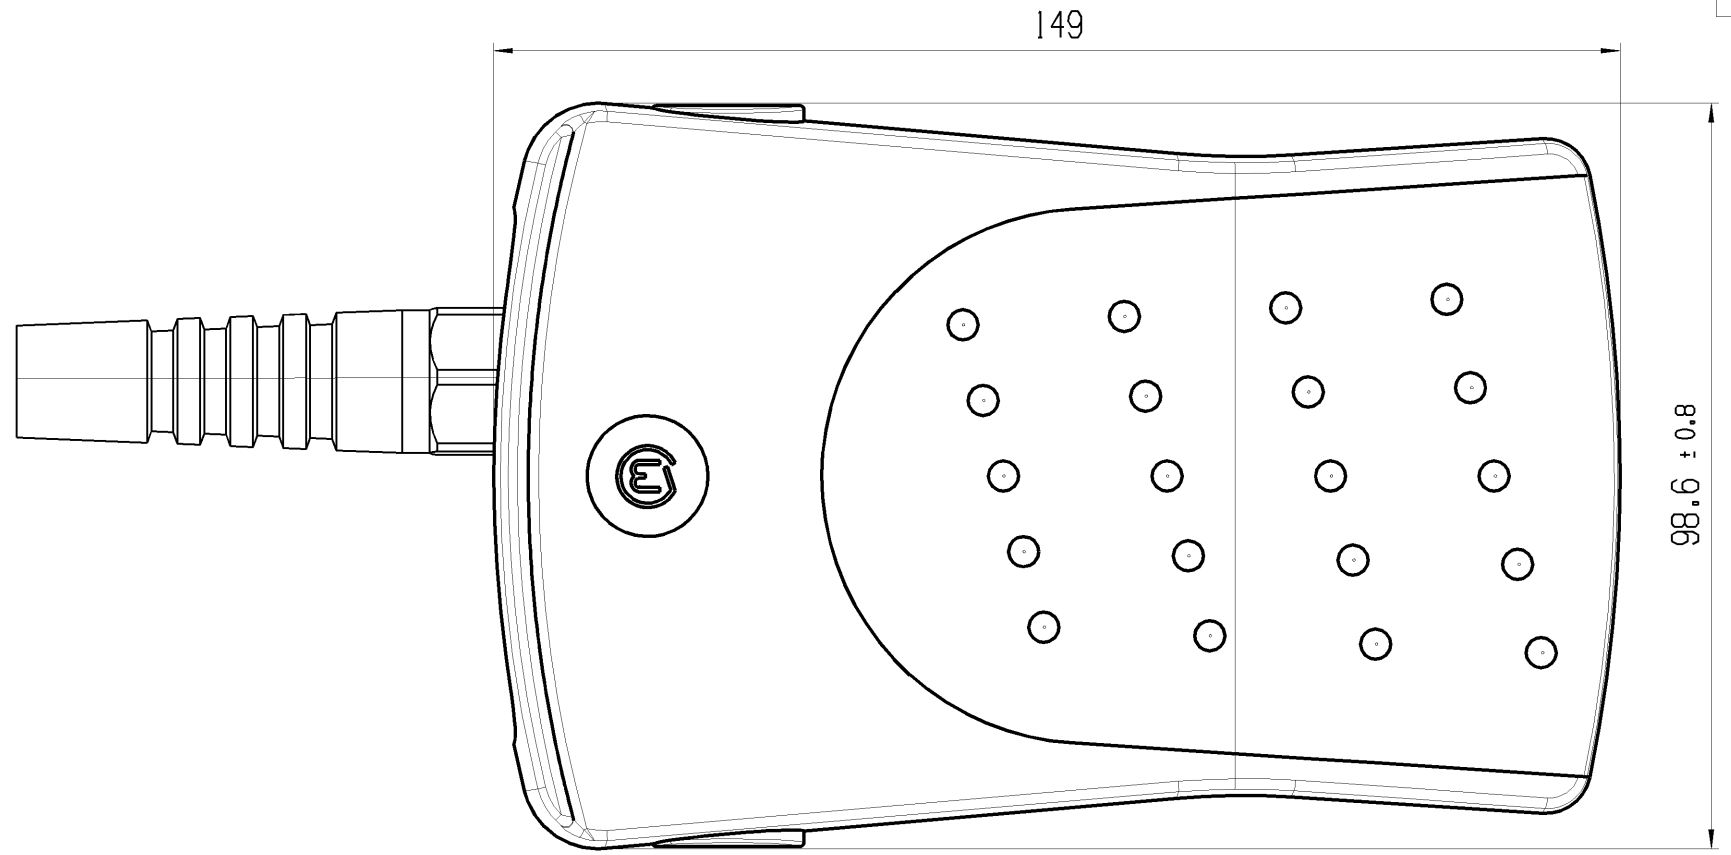

Aufschrift:  
Marking:  
Ⓜ 2420.0101  
14(4) / 250 ~ μ 50E3  
10  
Herstelldatum:  
Herstellort/ -jahr/ -woche/ -tag  
nach Marquardt Standard  
Date code of manufacture:  
plant / year / week / day  
acc. to Marquardt standard