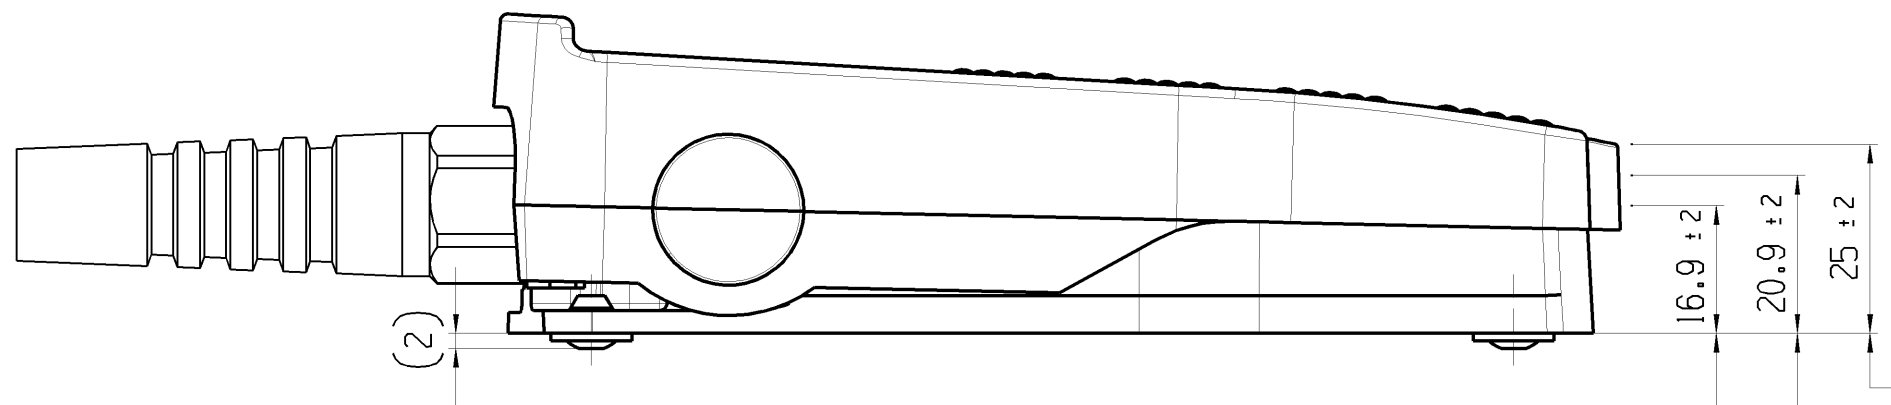

Aufschrift:  
Marking:  
Ⓜ 2420.0101  
14(4) / 250 ~ μ 50E3  
10  
Herstelldatum:  
Herstellort/ -jahr/ -woche/ -tag  
nach Marquardt Standard  
Date code of manufacture:  
plant / year / week / day  
acc. to Marquardt standard

fuer Form und Lage FOR SHAPE AND LOC.	Ⓜ =	Allgemeintoleranzen UNTOLERANCED DIMENSIONS				Pause COPY	Blatt SHEET 01		TYP K	Zeichn./DRAWING NO. 24200101	Index c
	fuer Winkel FOR ANGLE.	± 2	PROJEKTION	Abmasse und Nennmassbereiche Angaben in mm	Loenge LENGTH		Radien RADII	Original Din A3			
ALL DIMENSIONS ARE IN MILLIMETRES			0-6 ± 0.15 ± 0.2	7-15 ± 0.2 ± 0.3	15-30 ± 0.25 ± 0.5	30-70 ± 0.4 ± 0.6	70-120 ± 0.6 ± 0.8	120 ± 0.8 ± 10%	CAD: NX V6.0		
c	74959	25.08.11	FRT					gez./DRAWN BY 21.07.10 BZ			
b	73342	19.04.11	HHE					gepr./CHECKED BY			
a	71861	01.02.11	FRT					Ersatz fuer/REPLACEMENT OF V09111350			
Ausg. ISSUE	Aenderung REVISION	gez. DRAWN BY	Ausg. ISSUE	Aenderung REVISION	gez. DRAWN BY	MARQUARDT					