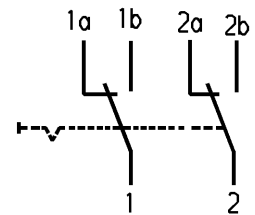

A

B

C

D

E

Loetanschluß
solder terminal $\phi 2$

Zeichen schwarz
symbols black

Aufschrift
Marking

4021. T80
10/250 ~ IE4

Herstellort/-jahr/-woche
code of manufacture:
place/year/week

Umschalter 2-polig
nicht unter Last schalten

DPDT
no load break

Diese Unterlage ist geistiges Eigentum der Firma Marquardt. Schutzvermerk nach DIN 34 beachten. Copyright reserved.

Für Form und Lage FOR SHAPE AND LOC.		Allgemeine Toleranzen UNTOLERANCED DIMENSIONS		Pause COPY		Blatt SHEET 01		Typ Zeichn./DRAWING NO.		Index	
Für Winkel FOR ANGLE $\pm 2^\circ$		PROJECTION		Abmasse und Nennmassbereiche Angaben in mm		Original Maßstab DIN SCALE		K 4021.0203		Geraeteschalter Appliance Switch	
		ALL DIMENSIONS ARE IN MILLIMETRES		Laengen RADII RADIEN		A4 1:1				Ersatz für/REPLACEMENT OF Zeichn. gl. Nr. 18.03.85	
				>0-6 ± 0.2 >6-15 ± 0.2 >15-30 ± 0.4 >30-70 ± 0.4 >70-120 ± 0.6 >120-200 \pm		0 10 20 30 mm				CAD Medusa Z	
				± 10%						gez./DRAWN BY 25.04.00 grh gepr./CHECKED BY Mej	
										MARQUARDT Marquardt, D-78604 Riethem-Weilheim	
c 29415 25.04.00 Grh		g									
b 17921 24.04.87 Moo		f									
a		e 87399 16.12.13 Mut									
Ausg. ISSUE		Änderung REVISION		gez. DRAWN BY		Ausg. ISSUE		Änderung REVISION		gez. DRAWN BY	