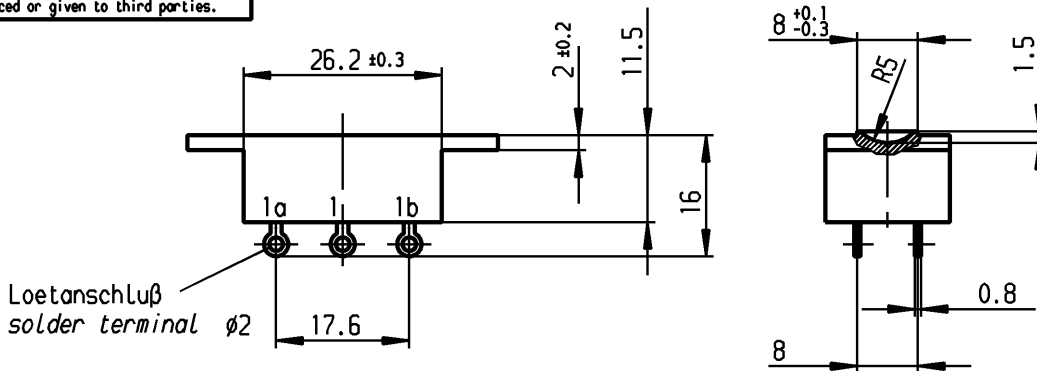

A

B

C

D

E

Loetanschluß
solder terminal $\phi 2$

Zeichen schwarz
symbols black

Aufschrift
Marking

4021. T80
10/250 ~ IE4

Herstellort/-jahr/-woche
code of manufacture:
place/year/week

Umschalter 2-polig
nicht unter Last schalten

DPDT
no load break

Diese Unterlage ist geistiges Eigentum der Firma Marquardt. Schutzvermerk nach DIN 34 beachten. Copyright reserved.

Für Form und Lage FOR SHAPE AND LOC.		Allgemeine Toleranzen UNTOLERANCED DIMENSIONS		Pause COPY		Blatt SHEET 01		Typ Zeichn./DRAWING NO.		Index	
Für Winkel FOR ANGLE $\pm 2^\circ$		PROJECTION		Abmasse und Nennmassbereiche Angaben in mm		Original Maßstab DIN SCALE		K 4021.0203		Geraeteschalter Appliance Switch	
		ALL DIMENSIONS ARE IN MILLIMETRES		Laengen RADII RADIEN		A4 1:1				Ersatz für/REPLACEMENT OF Zeichn. gl. Nr. 18.03.85	
				>0-6 ± 0.2 >6-15 ± 0.2 >15-30 ± 0.4 >30-70 ± 0.4 >70-120 ± 0.6 >120-200 \pm		0 10 20 30 mm				CAD Medusa Z	
				± 10%						gez./DRAWN BY 25.04.00 grh gepr./CHECKED BY Mej	
										MARQUARDT Marquardt, D-78604 Riethem-Weilheim	
c 29415 25.04.00 Grh		g									
b 17921 24.04.87 Moo		f									
a		e 87399 16.12.13 Mut									
Ausg. ISSUE		Änderung REVISION		gez. DRAWN BY		Ausg. ISSUE		Änderung REVISION		gez. DRAWN BY	