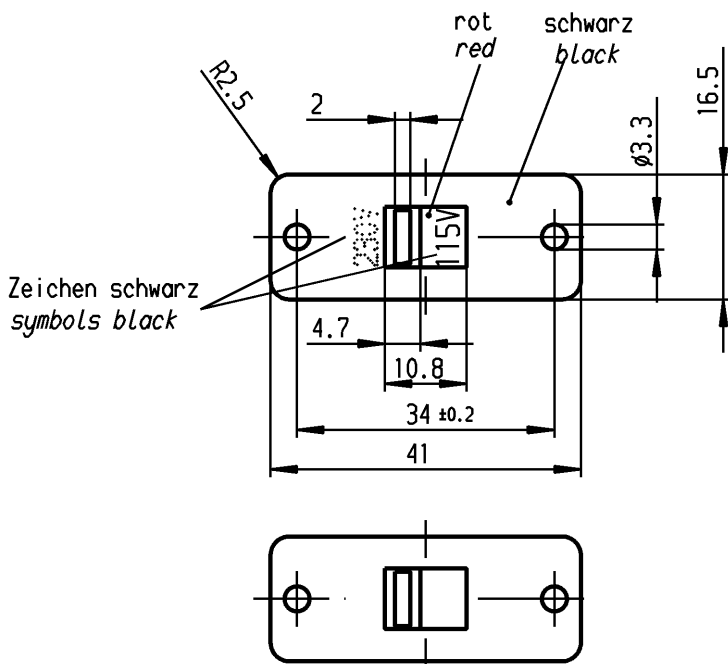

A

B

C

D

E

Loetanschluß
solder terminal $\phi 2$

Zeichen schwarz
symbols black

Aufschrift
Marking

4021. T80
10/250 ~ IE4

Herstellort/-jahr/-woche
code of manufacture:
place/year/week

Umschalter 2-polig
nicht unter Last schalten

DPDT
no load break

Diese Unterlage ist geistiges Eigentum der Firma Marquardt. Schutzvermerk nach DIN 34 beachten. Copyright reserved.

Für Form und Lage FOR SHAPE AND LOC.		Allgemeine Toleranzen UNTOLERANCED DIMENSIONS		Pause COPY		Blatt SHEET 01		Typ Zeichn./DRAWING NO.		Index	
Für Winkel FOR ANGLE $\pm 2^\circ$		PROJECTION		Abmasse und Nennmassbereiche Angaben in mm		Original Maßstab DIN SCALE		K 4021.0203		Geraeteschalter Appliance Switch	
		ALL DIMENSIONS ARE IN MILLIMETRES		Laengen RADII RADIEN		A4 1:1				Ersatz für/REPLACEMENT OF Zeichn. gl. Nr. 18.03.85	
				>0-6 ± 0.2 >6-15 ± 0.2 >15-30 ± 0.4 >30-70 ± 0.4 >70-120 ± 0.6 >120-200 \pm		0 10 20 30 mm				CAD Medusa Z	
				± 10%						gez./DRAWN BY 25.04.00 grh gepr./CHECKED BY Mej	
										MARQUARDT Marquardt, D-78604 Riethem-Weilheim	
c 29415 25.04.00 Grh		g									
b 17921 24.04.87 Moo		f									
a		e 87399 16.12.13 Mut									
Ausg. ISSUE		Änderung REVISION		gez. DRAWN BY		Ausg. ISSUE		Änderung REVISION		gez. DRAWN BY	